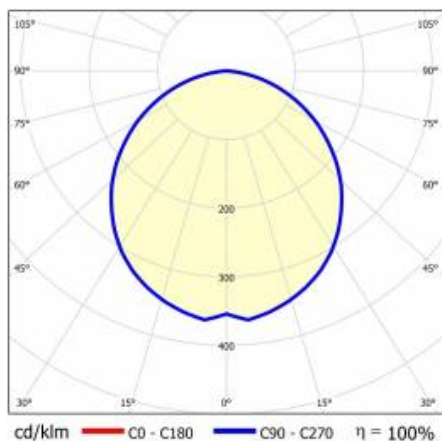

BARIS LED KINKIET 1825LM PLX I CL. IP44 860MM 840 13W BÍLÝ

PODROBNÁ PRODUKTOVÁ KARTA

TABULKA TECHNICKÝCH PARAMETRŮ

Index:	675003	Montážní verze:	přisazené, nástěnné
EAN:	5905963675003	Rozměry jednoho kartonu (V/Š/H) [mm]:	1220/120/93
Zdroj světla:	LED	Počet kusů na paletě [ks]:	72
Jmenovitý výkon svítidla [W]:	13	Čistá hmotnost [kg]:	1
Nominální výkon [W]:	13	Typ kategorie:	svítidla a lineární systémy
Frekvence [Hz]:	50–60	Rozsah napětí AC [V]:	198 - 264
Světelný tok svítidla [lm]:	1825	Životnost LED L70B50 [h]:	150000
Světelná účinnost svítidla [lm/W]:	140	Životnost LED L80B10 [h]:	100000
Energetická třída:	C	Životnost LED L90B10 [h] [h]:	50000
Třída ochrany:	I	Jmenovité napájecí napětí [V]:	220–240
Teplota barvy [K]:	4000	Optika:	nedostatek
Index podání barev (Ra) >:	80	Odolnost proti nárazu:	IK06
SDCM:	3	Provozní teplota [°C]:	od -25 do +35
Materiál difuzoru:	PC	Fotobiologická bezpečnost:	riziková skupina 1 (nízké riziko)
Typ difuzoru:	OPÁL	Záruka [roky]:	5
Barva difuzoru:	mléko	Certifikát CE:	240/2023
Materiál karoserie:	hliník	Certifikace ENEC:	
Barva těla:	bílý	Atest PZH:	
Rozměry (V/Š/H/V) [mm]:	53/71/860	Manuál:	Download PDF
Instalační rozměry [mm]:	165	Environmentální deklarace (EPD):	852/2025
Stupeň těsnosti:	IP44	Certifikáty ISO:	9001:2015, 14001:2015, 45001:2018, 50001:2018

SVĚTELNÁ KŘIVKA

Datum vytvoření karty: 17 únor 2026

Výrobce si vyhrazuje právo na změny v průběhu zdokonalování výrobku a na konstrukční změny nebo modernizaci prezentovaného výrobku. Svítidlo splňuje požadavky směrnice EU ROHS 2001/65/EU. Produktový list není obchodní nabídkou. *Tolerance parametrů je +/- 10%.

Tento produkt podléhá pravidlům recyklace elektrické a elektronické zařízení

Certifikát CE - č.: 240/2023

Lena Lighting S.A.
ul. Kórnicka 52, 63-000 Środa Wielkopolska
tel. +48 61 28 60 333 (Pn-Pt, 8-16), e-mail: hello@lenalighting.pl, www.lenalighting.pl