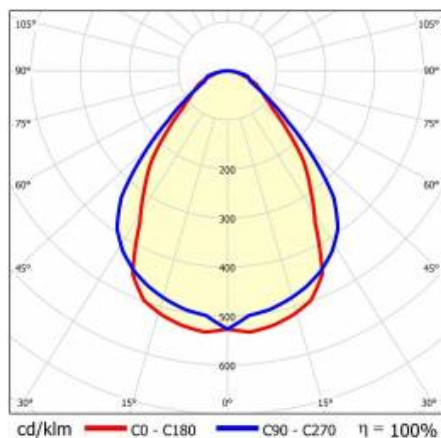

BARIS LED KINKIET 1850LM PRM DALI I CL. IP44 860MM 840 13W ČERNÁ

PODROBNÁ PRODUKTOVÁ KARTA

TABULKA TECHNICKÝCH PARAMETRŮ

Index:	674655	Rozměry jednoho kartonu (V/Š/H) [mm]:	1220/120/93
EAN:	5905963674655	Počet kusů na paletě [ks]:	72
Zdroj světla:	LED	Čistá hmotnost [kg]:	1.100
Jmenovitý výkon svítidla [W]:	13	Typ kategorie:	svítidla a lineární systémy
Nominální výkon [W]:	13	Rozsah napětí AC [V]:	198 - 264
Frekvence [Hz]:	50–60	Životnost LED L70B50 [h]:	150000
Světelný tok svítidla [lm]:	1850	Životnost LED L80B10 [h]:	100000
Světelná účinnost svítidla [lm/W]:	142	Životnost LED L90B10 [h] [h]:	50000
Energetická třída:	C	DIMM DALI:	ano
Třída ochrany:	I	Jmenovité napájecí napětí [V]:	220–240
Teplota barvy [K]:	4000	Optika:	Mikro hranol
Index podání barev (Ra) >:	80	Odolnost proti nárazu:	IK06
SDCM:	3	Provozní teplota [°C]:	od -25 do +35
Materiál difuzoru:	PC	Řízení:	DALI
Typ difuzoru:	PRM	Fotobiologická bezpečnost:	riziková skupina 1 (nízké riziko)
Barva difuzoru:	průhledný	Záruka [roky]:	5
Materiál karoserie:	hliník	Certifikát CE:	240/2023
Barva těla:	černá	Certifikace ENEC:	PL BBJ/012/2021/M1/A1
Rozměry (V/Š/H/V) [mm]:	53/71/860	Atest PZH:	
Instalační rozměry [mm]:	165	Manuál:	Download PDF
Stupeň těsnosti:	IP44	Environmentální deklarace (EPD):	852/2025
Montážní verze:	přisazené, nástěnné	Certifikáty ISO:	9001:2015, 14001:2015, 45001:2018, 50001:2018

SVĚTELNÁ KŘIVKA

Datum vytvoření karty: 17 únor 2026

Výrobce si vyhrazuje právo na změny v průběhu zdokonalování výrobku a na konstrukční změny nebo modernizaci prezentovaného výrobku. Svítidlo splňuje požadavky směrnice EU ROHS 2001/65/EU. Produktový list není obchodní nabídkou. *Tolerance parametrů je +/- 10%.

Tento produkt podléhá pravidlům recyklace elektrické a elektronické zařízení

Certifikát CE - č.: 240/2023

Lena Lighting S.A.
ul. Kórnicka 52, 63-000 Środa Wielkopolska
tel. +48 61 28 60 333 (Pn-Pt, 8-16), e-mail: hello@lenalighting.pl, www.lenalighting.pl