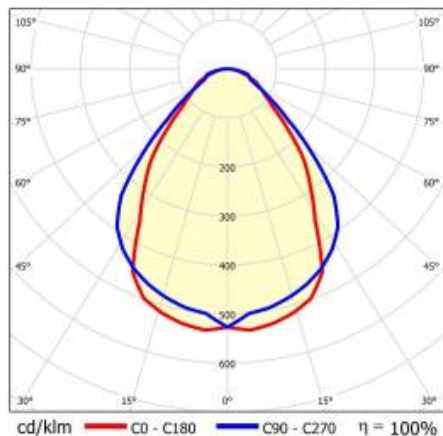

BARIS LED KINKIET 1850LM PRM DALI I CL. IP44 860MM 840 13W ČERNÁ

PODROBNÁ PRODUKTOVÁ KARTA

TABULKA TECHNICKÝCH PARAMETRŮ

Index:	674655	Rozměry jednoho kartonu (V/Š/H) [mm]:	1220/120/93
EAN:	5905963674655	Počet kusů na paletě [ks]:	72
Zdroj světla:	LED	Čistá hmotnost [kg]:	1.100
Jmenovitý výkon svítidla [W]:	13	Typ kategorie:	svítidla a lineární systémy
Nominální výkon [W]:	13	Rozsah napětí AC [V]:	198 - 264
Frekvence [Hz]:	50–60	Životnost LED L70B50 [h]:	150000
Světelný tok svítidla [lm]:	1850	Životnost LED L80B10 [h]:	100000
Světelná účinnost svítidla [lm/W]:	142	Životnost LED L90B10 [h] [h]:	50000
Energetická třída:	C	DIMM DALI:	ano
Třída ochrany:	I	Jmenovité napájecí napětí [V]:	220–240
Teplota barvy [K]:	4000	Optika:	Mikro hranol
Index podání barev (Ra) >:	80	Odolnost proti nárazu:	IK06
SDCM:	3	Provozní teplota [°C]:	od -25 do +35
Materiál difuzoru:	PC	Řízení:	DALI
Typ difuzoru:	PRM	Fotobiologická bezpečnost:	riziková skupina 1 (nízké riziko)
Barva difuzoru:	průhledný	Záruka [roky]:	5
Materiál karoserie:	hliník	Certifikát CE:	240/2023
Barva těla:	černá	Certifikace ENEC:	
Rozměry (V/Š/H/V) [mm]:	53/71/860	Atest PZH:	
Instalační rozměry [mm]:	165	Manuál:	Download PDF
Stupeň těsnosti:	IP44	Environmentální deklaráce (EPD):	852/2025
Montážní verze:	přisazené, nástěnné	Certifikáty ISO:	9001:2015, 14001:2015, 45001:2018, 50001:2018

SVĚTELNÁ KŘIVKA

Datum vytvoření karty: 17 únor 2026

Výrobce si vyhrazuje právo na změny v průběhu zdokonalování výrobku a na konstrukční změny nebo modernizaci prezentovaného výrobku. Svítidlo splňuje požadavky směrnice EU ROHS 2001/65/EU. Produktový list není obchodní nabídkou. *Tolerance parametrů je +/- 10%.

Tento produkt podléhá pravidlům recyklace elektrické a elektronické zařízení

Certifikát CE - č.: 240/2023

Lena Lighting S.A.
ul. Kórnicka 52, 63-000 Środa Wielkopolska
tel. +48 61 28 60 333 (Pn-Pt, 8-16), e-mail: hello@lenalighting.pl, www.lenalighting.pl