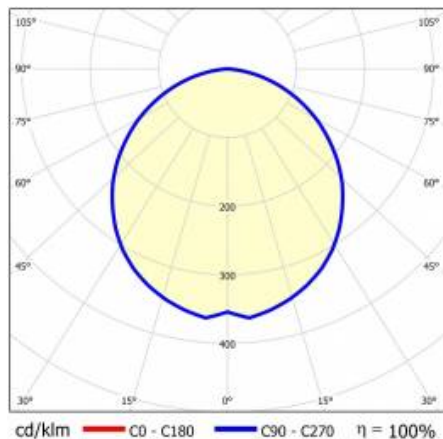

BARIS LED KINKIET 1825LM PLX DALI I CL. IP44 860MM 840 13W ČERNÁ

PODROBNÁ PRODUKTOVÁ KARTA

TABULKA TECHNICKÝCH PARAMETRŮ

Index:	674778	Rozměry jednoho kartonu (V/Š/H) [mm]:	1220/120/93
EAN:	5905963674778	Počet kusů na paletě [ks]:	72
Zdroj světla:	LED	Čistá hmotnost [kg]:	1.100
Jmenovitý výkon svítidla [W]:	13	Typ kategorie:	svítidla a lineární systémy
Nominální výkon [W]:	13	Rozsah napětí AC [V]:	198 - 264
Frekvence [Hz]:	50–60	Životnost LED L70B50 [h]:	150000
Světelný tok svítidla [lm]:	1825	Životnost LED L80B10 [h]:	100000
Světelná účinnost svítidla [lm/W]:	140	Životnost LED L90B10 [h] [h]:	50000
Energetická třída:	C	DIMM DALI:	ano
Třída ochrany:	I	Jmenovité napájecí napětí [V]:	220–240
Teplota barvy [K]:	4000	Optika:	nedostatek
Index podání barev (Ra) >:	80	Odolnost proti nárazu:	IK06
SDCM:	3	Provozní teplota [°C]:	od -25 do +35
Materiál difuzoru:	PC	Řízení:	DALI
Typ difuzoru:	OPÁL	Fotobiologická bezpečnost:	riziková skupina 1 (nízké riziko)
Barva difuzoru:	mléko	Záruka [roky]:	5
Materiál karoserie:	hliník	Certifikát CE:	240/2023
Barva těla:	černá	Certifikace ENEC:	
Rozměry (V/Š/H/V) [mm]:	53/71/860	Atest PZH:	
Instalační rozměry [mm]:	165	Manuál:	Download PDF
Stupeň těsnosti:	IP44	Environmentální deklarace (EPD):	852/2025
Montážní verze:	přisazené, nástěnné	Certifikáty ISO:	9001:2015, 14001:2015, 45001:2018, 50001:2018

SVĚTELNÁ KŘIVKA

Datum vytvoření karty: 17 únor 2026

Výrobce si vyhrazuje právo na změny v průběhu zdokonalování výrobku a na konstrukční změny nebo modernizaci prezentovaného výrobku. Svítidlo splňuje požadavky směrnice EU ROHS 2001/65/EU. Produktový list není obchodní nabídkou. *Tolerance parametrů je +/- 10%.

Tento produkt podléhá pravidlům recyklace elektrické a elektronické zařízení

Certifikát CE - č.: 240/2023

Lena Lighting S.A.
ul. Kórnicka 52, 63-000 Środa Wielkopolska
tel. +48 61 28 60 333 (Pn-Pt, 8-16), e-mail: hello@lenalighting.pl, www.lenalighting.pl