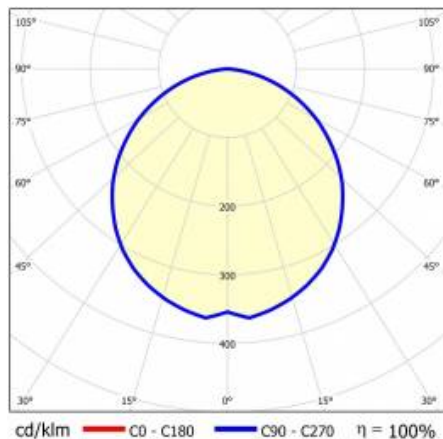

BARIS LED KINKIET 1825LM PLX DALI I CL. IP44 860MM 840 13W ANODE CO

PODROBNÁ PRODUKTOVÁ KARTA

TABULKA TECHNICKÝCH PARAMETRŮ

Index:	674006	Rozměry jednoho kartonu (V/Š/H) [mm]:	1220/120/93
EAN:	5905963674006	Počet kusů na paletě [ks]:	72
Zdroj světla:	LED	Čistá hmotnost [kg]:	1.100
Jmenovitý výkon svítidla [W]:	13	Typ kategorie:	svítidla a lineární systémy
Nominální výkon [W]:	13	Rozsah napětí AC [V]:	198 - 264
Frekvence [Hz]:	50–60	Životnost LED L70B50 [h]:	150000
Světelný tok svítidla [lm]:	1825	Životnost LED L80B10 [h]:	100000
Světelná účinnost svítidla [lm/W]:	140	Životnost LED L90B10 [h] [h]:	50000
Energetická třída:	C	DIMM DALI:	ano
Třída ochrany:	I	Jmenovité napájecí napětí [V]:	220–240
Teplota barvy [K]:	4000	Optika:	nedostatek
Index podání barev (Ra) >:	80	Odolnost proti nárazu:	IK06
SDCM:	3	Provozní teplota [°C]:	od -25 do +35
Materiál difuzoru:	PC	Řízení:	DALI
Typ difuzoru:	OPÁL	Fotobiologická bezpečnost:	riziková skupina 1 (nízké riziko)
Barva difuzoru:	mléko	Záruka [roky]:	5
Materiál karoserie:	hliník	Certifikát CE:	240/2023
Barva těla:	šedá	Certifikace ENEC:	PL BBJ/012/2021/M1/A1
Rozměry (V/Š/H/V) [mm]:	53/71/860	Atest PZH:	
Instalační rozměry [mm]:	165	Manuál:	Download PDF
Stupeň těsnosti:	IP44	Environmentální deklarace (EPD):	852/2025
Montážní verze:	přisazené, nástěnné	Certifikáty ISO:	9001:2015, 14001:2015, 45001:2018, 50001:2018

SVĚTELNÁ KŘIVKA

Datum vytvoření karty: 17 únor 2026

Výrobce si vyhrazuje právo na změny v průběhu zdokonalování výrobku a na konstrukční změny nebo modernizaci prezentovaného výrobku. Svítidlo splňuje požadavky směrnice EU ROHS 2001/65/EU. Produktový list není obchodní nabídkou. *Tolerance parametrů je +/- 10%.

Tento produkt podléhá pravidlům recyklace elektrické a elektronické zařízení

Certifikát CE - č.: 240/2023

Lena Lighting S.A.
ul. Kórnicka 52, 63-000 Środa Wielkopolska
tel. +48 61 28 60 333 (Pn-Pt, 8-16), e-mail: hello@lenalighting.pl, www.lenalighting.pl