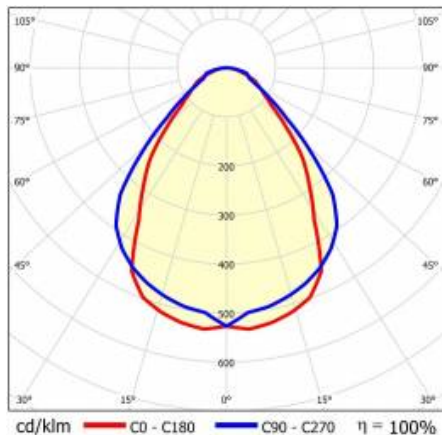

BARIS 40 LED KINKIET 1600LM PRM DALI I IP44 579 MM 830 CZARNY 16W

PODROBNÁ PRODUKTOVÁ KARTA

TABULKA TECHNICKÝCH PARAMETRŮ

Index:	455520
EAN:	4555205905963
Zdroj světla:	LED
Jmenovitý výkon svítidla [W]:	16
Světelný tok svítidla [lm]:	1600
Frekvence [Hz]:	50–60
Světelná účinnost svítidla [lm/W]:	95
Energetická třída:	E
Třída ochrany:	I
Teplota barvy [K]:	3000
Index podání barev (Ra):	>80
SDCM:	<3
Životnost LED L70B50 [h]:	108500
Životnost LED L80B20 [h]:	68500
Životnost LED L90B10 [h]:	33000
Materiál difuzoru:	PS
Typ difuzoru:	PRM

Barva difuzoru:	průhledný
Materiál karoserie:	hliník
Barva těla:	černá
Rozměry (V/Š/H/V) [mm]:	53/71/579
Odolnost proti nárazu:	IK03
Stupeň těsnosti:	IP44
Montážní verze:	přisazené, nástěnné
DIMM DALI:	ano
Rozměry jednoho kartonu (V/Š/H) [mm]:	76/56/595
Počet kusů na paletě [ks]:	80
Čistá hmotnost [kg]:	0.870
Záruka [roky]:	5
Certifikát CE:	240/2023
Certifikace ENEC:	PL BBJ/012/2021/M1/A1
Atest PZH:	B-BK-60212-0109/21
Manuál:	Download PDF

SVĚTELNÁ KŘIVKA

Datum vytvoření karty: 08 červenec 2024

Výrobce si vyhrazuje právo na změny v průběhu zdokonalování výrobku a na konstrukční změny nebo modernizaci prezentovaného výrobku. Svítidlo splňuje požadavky směrnice EU ROHS 2001/65/EU. Produktový list není obchodní nabídkou. *Tolerance parametrů je +/- 10%.

Tento produkt podléhá pravidlům recyklace elektrické a elektronické zařízení

Certifikát CE - č.: 240/2023

Lena Lighting S.A.
ul. Kórnicka 52, 63-000 Środa Wielkopolska
tel. +48 61 28 60 333 (Pn-Pt, 8-16), e-mail: hello@lenalighting.pl, www.lenalighting.pl