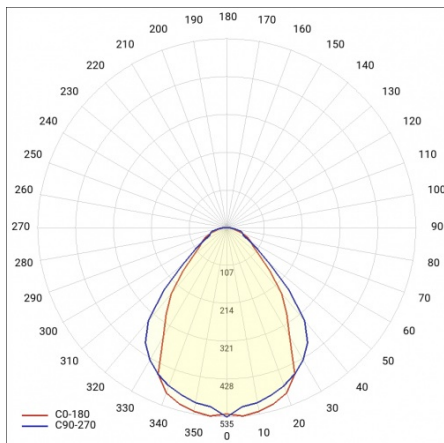

BARIS 40 LED KINKIET 1600LM PRM DALI I IP44 579 MM 830 CZARNY 16W

PODROBNÁ PRODUKTOVÁ KARTA

TABULKA TECHNICKÝCH PARAMETRŮ

Index:	455520	Barva těla:	černá
Jmenovitý výkon svítidla [W]:	16	Barva difuzoru:	průhledný
EAN:	4555205905963	Materiál karoserie:	hliník
Teplota barvy [K]:	3000	DIMM DALI:	ano
Zdroj světla:	LED	Rozměry (V/Š/H/V) [mm]:	53/71/579
Světelný tok svítidla [lm]:	1600	Odolnost proti nárazu:	IK03
Typ difuzoru:	PRM	Stupeň těsnosti:	IP44
Frekvence [Hz]:	50–60	Montážní verze:	přisazené, nástěnné
Světelná účinnost svítidla [lm/W]:	95	Rozměry jednoho kartonu (V/Š/H) [mm]:	76/56/595
Energetická třída:	E	Počet kusů na paletě [ks]:	80
Třída ochrany:	I	Čistá hmotnost [kg]:	0.870
Index podání barev (Ra):	>80	Záruka [roky]:	5
SDCM:	<3	Certifikát CE:	240/2023
Životnost LED L70B50 [h]:	108500	Certifikace ENEC:	PL BBJ/012/2021/M1/A1
Životnost LED L80B20 [h]:	68500	Atest PZH:	B-BK-60212-0109/21
Životnost LED L90B10 [h]:	33000	Manuál:	Download PDF
Materiál difuzoru:	PS	Přík LDT:	Download

SVĚTELNÁ KŘIVKA

Datum vytvoření karty: 03 leden 2025

Výrobce si vyhrazuje právo na změny v průběhu zdokonalování výrobku a na konstrukční změny nebo modernizaci prezentovaného výrobku. Svítidlo splňuje požadavky směrnice EU ROHS 2001/65/EU. Produktový list není obchodní nabídkou. *Tolerance parametrů je +/- 10%.

Tento produkt podléhá pravidlům recyklace elektrické a elektronické zařízení

Certifikát CE - č.: 240/2023

Lena Lighting S.A.
ul. Kórnicka 52, 63-000 Środa Wielkopolska
tel. +48 61 28 60 333 (Pn-Pt, 8-16), e-mail: hello@lenalighting.pl, www.lenalighting.pl