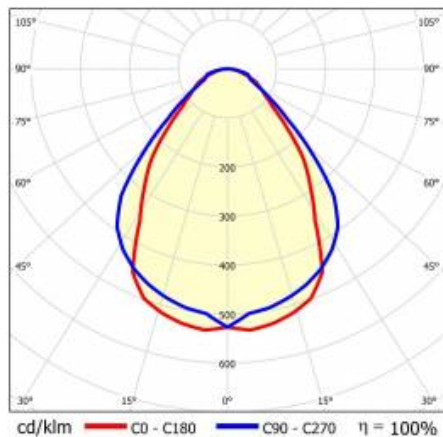

BARIS LED KINKIET 2275LM PRM DALI I CL. IP44 579MM 840 16W ČERNÁ

PODROBNÁ PRODUKTOVÁ KARTA

TABULKA TECHNICKÝCH PARAMETRŮ

Index:	455513	Stupeň těsnosti:	IP44
EAN:	4555135905963	Montážní verze:	přisazené, nástěnné
Zdroj světla:	LED	Rozměry jednoho kartonu (V/Š/H) [mm]:	76/56/595
Jmenovitý výkon svítidla [W]:	16	Počet kusů na paletě [ks]:	80
Nominální výkon [W]:	14	Čistá hmotnost [kg]:	0.870
Frekvence [Hz]:	50–60	Typ kategorie:	svítidla a lineární systémy
Světelný tok svítidla [lm]:	2275	Rozsah napětí AC [V]:	220 - 240
Světelná účinnost svítidla [lm/W]:	142	Životnost LED L70B50 [h]:	150000
Energetická třída:	C	Životnost LED L80B10 [h]:	100000
Třída ochrany:	I	Životnost LED L90B10 [h] [h]:	50000
Teplota barvy [K]:	4000	DIMM DALI:	ano
Index podání barev (Ra) >:	80	Flicker index:	0.060
SDCM:	3	Odolnost proti nárazu:	IK06
Materiál difuzoru:	PS	Záruka [roky]:	5
Typ difuzoru:	PRM	Certifikát CE:	240/2023
Barva difuzoru:	průhledný	Certifikace ENEC:	PL BBJ/012/2021/M1/A1
Materiál karoserie:	hliník	Atest PZH:	B-BK-60212-0109/21
Barva těla:	černá	Manuál:	Download PDF
Rozměry (V/Š/H/V) [mm]:	53/71/579	Environmentální deklarace (EPD):	852/2025
Instalační rozměry [mm]:	165	Certifikáty ISO:	9001:2015, 14001:2015, 45001:2018, 50001:2018

SVĚTELNÁ KŘIVKA

Datum vytvoření karty: 17 únor 2026

Výrobce si vyhrazuje právo na změny v průběhu zdokonalování výrobku a na konstrukční změny nebo modernizaci prezentovaného výrobku. Svítidlo splňuje požadavky směrnice EU ROHS 2001/65/EU. Produktový list není obchodní nabídkou. *Tolerance parametrů je +/- 10%.

Tento produkt podléhá pravidlům recyklace elektrické a elektronické zařízení

Certifikát CE - č.: 240/2023

Lena Lighting S.A.
ul. Kórnicka 52, 63-000 Środa Wielkopolska
tel. +48 61 28 60 333 (Pn-Pt, 8-16), e-mail: hello@lenalighting.pl, www.lenalighting.pl