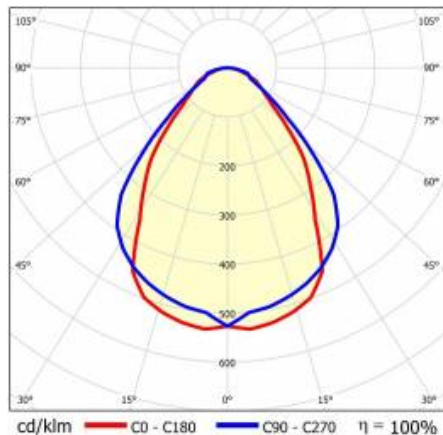

BARIS 40 LED KINKIET 1700LM PRM DALI I IP44 579 MM 840 CZARNY 16W

PODROBNÁ PRODUKTOVÁ KARTA

TABULKA TECHNICKÝCH PARAMETRŮ

Index:	455513	Barva difuzoru:	průhledný
EAN:	4555135905963	Materiál karoserie:	hliník
Zdroj světla:	LED	Barva těla:	černá
Jmenovitý výkon svítidla [W]:	16	Rozměry (V/Š/H/V) [mm]:	53/71/579
Světelný tok svítidla [lm]:	1700	Odolnost proti nárazu:	IK03
Frekvence [Hz]:	50-60	Stupeň těsnosti:	IP44
Světelná účinnost svítidla [lm/W]:	103	Montážní verze:	přisazené, nástěnné
Energetická třída:	E	DIMM DALI:	ano
Třída ochrany:	I	Rozměry jednoho kartonu (V/Š/H) [mm]:	76/56/595
Teplota barvy [K]:	4000	Počet kusů na paletě [ks]:	80
Index podání barev (Ra):	>80	Čistá hmotnost [kg]:	0.870
SDCM:	<3	Záruka [roky]:	5
Životnost LED L70B50 [h]:	108500	Certifikát CE:	240/2023
Životnost LED L80B20 [h]:	68500	Certifikace ENEC:	PL BBJ/012/2021/M1/A1
Životnost LED L90B10 [h]:	33000	Atest PZH:	B-BK-60212-0109/21
Materiál difuzoru:	PS	Manuál:	Download PDF
Typ difuzoru:	PRM		

SVĚTELNÁ KŘIVKA

Datum vytvoření karty: 08 červenec 2024

Výrobce si vyhrazuje právo na změny v průběhu zdokonalování výrobku a na konstrukční změny nebo modernizaci prezentovaného výrobku. Svítidlo splňuje požadavky směrnice EU ROHS 2001/65/EU. Produktový list není obchodní nabídkou. *Tolerance parametrů je +/- 10%.

Tento produkt podléhá pravidlům recyklace elektrické a elektronické zařízení

Certifikát CE - č.: 240/2023

Lena Lighting S.A.
ul. Kórnicka 52, 63-000 Środa Wielkopolska
tel. +48 61 28 60 333 (Pn-Pt, 8-16), e-mail: hello@lenalighting.pl, www.lenalighting.pl