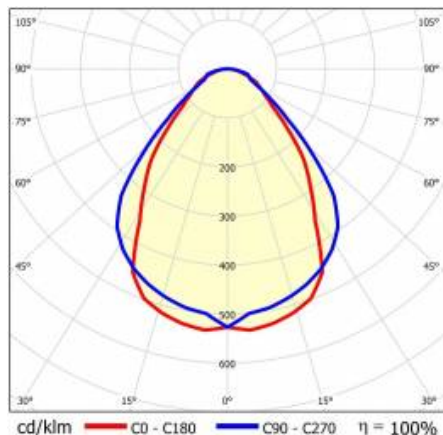

BARIS LED KINKIET 2275LM PRM I CL. IP44 579MM 840 16W ČERNÁ

PODROBNÁ PRODUKTOVÁ KARTA

TABULKA TECHNICKÝCH PARAMETRŮ

Index:	455490	Stupeň těsnosti:	IP44
EAN:	4554905905963	Montážní verze:	přisazené, nástěnné
Zdroj světla:	LED	Rozměry jednoho kartonu (V/Š/H) [mm]:	76/56/595
Jmenovitý výkon svítidla [W]:	16	Počet kusů na paletě [ks]:	80
Nominální výkon [W]:	14	Čistá hmotnost [kg]:	0.690
Frekvence [Hz]:	50–60	Typ kategorie:	svítidla a lineární systémy
Světelný tok svítidla [lm]:	2275	Rozsah napětí AC [V]:	220 - 240
Světelná účinnost svítidla [lm/W]:	142	Životnost LED L70B50 [h]:	150000
Energetická třída:	C	Životnost LED L80B10 [h]:	100000
Třída ochrany:	I	Životnost LED L90B10 [h]:	50000
Teplota barvy [K]:	4000	Flicker index:	0.060
Index podání barev (Ra) >:	80	Odolnost proti nárazu:	IK06
SDCM:	3	Záruka [roky]:	5
Materiál difuzoru:	PS	Certifikát CE:	240/2023
Typ difuzoru:	PRM	Certifikace ENEC:	PL BBJ/012/2021/M1/A1
Barva difuzoru:	průhledný	Atest PZH:	B-BK-60212-0109/21
Materiál karoserie:	hliník	Manuál:	Download PDF
Barva těla:	černá	Environmentální deklarace (EPD):	852/2025
Rozměry (V/Š/H/V) [mm]:	53/71/579	Certifikáty ISO:	9001:2015, 14001:2015, 45001:2018, 50001:2018
Instalační rozměry [mm]:	165	Plik LDT:	Download

SVĚTELNÁ KŘIVKA

Datum vytvoření karty: 17 únor 2026

Výrobce si vyhrazuje právo na změny v průběhu zdokonalování výrobku a na konstrukční změny nebo modernizaci prezentovaného výrobku. Svítidlo splňuje požadavky směrnice EU ROHS 2001/65/EU. Produktový list není obchodní nabídkou. *Tolerance parametrů je +/- 10%.

Tento produkt podléhá pravidlům recyklace elektrické a elektronické zařízení

Certifikát CE - č.: 240/2023

Lena Lighting S.A.
ul. Kórnicka 52, 63-000 Środa Wielkopolska
tel. +48 61 28 60 333 (Pn-Pt, 8-16), e-mail: hello@lenalighting.pl, www.lenalighting.pl