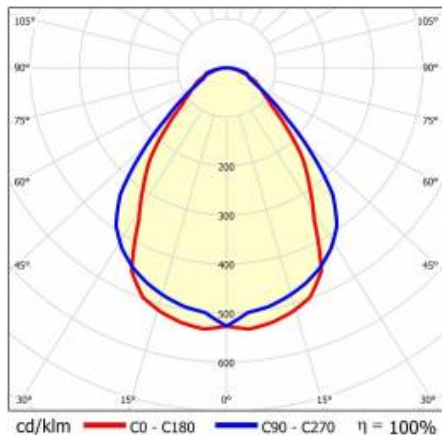

BARIS 40 LED KINKIET 1600LM PRM DALI I IP44 579 MM 830 BIAŁY 16W

PODROBNÁ PRODUKTOVÁ KARTA

TABULKA TECHNICKÝCH PARAMETRŮ

Index:	455483
EAN:	4554835905963
Zdroj světla:	LED
Jmenovitý výkon svítidla [W]:	16
Světelný tok svítidla [lm]:	1600
Frekvence [Hz]:	50–60
Světelná účinnost svítidla [lm/W]:	95
Energetická třída:	E
Třída ochrany:	I
Teplota barvy [K]:	3000
Index podání barev (Ra):	>80
SDCM:	<3
Životnost LED L70B50 [h]:	108500
Životnost LED L80B20 [h]:	68500
Životnost LED L90B10 [h]:	33000
Materiál difuzoru:	PS
Typ difuzoru:	PRM

Barva difuzoru:	průhledný
Materiál karoserie:	hliník
Barva těla:	bílý
Rozměry (V/Š/H/V) [mm]:	53/71/579
Odolnost proti nárazu:	IK03
Stupeň těsnosti:	IP44
Montážní verze:	přisazené, nástěnné
DIMM DALI:	ano
Rozměry jednoho kartonu (V/Š/H) [mm]:	76/56/595
Počet kusů na paletě [ks]:	80
Čistá hmotnost [kg]:	0.870
Záruka [roky]:	5
Certifikát CE:	240/2023
Certifikace ENEC:	PL BBJ/012/2021/M1/A1
Atest PZH:	B-BK-60212-0109/21
Manuál:	Download PDF

SVĚTELNÁ KŘIVKA

Datum vytvoření karty: 08 červenec 2024

Výrobce si vyhrazuje právo na změny v průběhu zdokonalování výrobku a na konstrukční změny nebo modernizaci prezentovaného výrobku. Svítidlo splňuje požadavky směrnice EU ROHS 2001/65/EU. Produktový list není obchodní nabídkou. *Tolerance parametrů je +/- 10%.

Tento produkt podléhá pravidlům recyklace elektrické a elektronické zařízení

Certifikát CE - č.: 240/2023

Lena Lighting S.A.
ul. Kórnicka 52, 63-000 Środa Wielkopolska
tel. +48 61 28 60 333 (Pn-Pt, 8-16), e-mail: hello@lenalighting.pl, www.lenalighting.pl