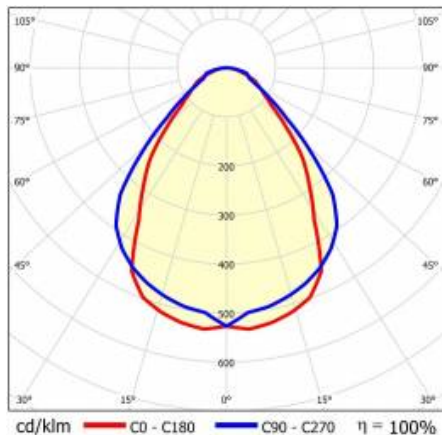

BARIS 40 LED KINKIET 1700LM PRM DALI I IP44 579 MM 840 BIAŁY 16W

PODROBNÁ PRODUKTOVÁ KARTA

TABULKA TECHNICKÝCH PARAMETRŮ

Index:	455476
EAN:	4554765905963
Zdroj světla:	LED
Jmenovitý výkon svítidla [W]:	16
Světelný tok svítidla [lm]:	1700
Frekvence [Hz]:	50–60
Světelná účinnost svítidla [lm/W]:	103
Energetická třída:	E
Třída ochrany:	I
Teplota barvy [K]:	4000
Index podání barev (Ra):	>80
SDCM:	<3
Životnost LED L70B50 [h]:	108500
Životnost LED L80B20 [h]:	68500
Životnost LED L90B10 [h]:	33000
Materiál difuzoru:	PS
Typ difuzoru:	PRM

Barva difuzoru:	průhledný
Materiál karoserie:	hliník
Barva těla:	bílý
Rozměry (V/Š/H/V) [mm]:	53/71/579
Odolnost proti nárazu:	IK03
Stupeň těsnosti:	IP44
Montážní verze:	přisazené, nástěnné
DIMM DALI:	ano
Rozměry jednoho kartonu (V/Š/H) [mm]:	76/56/595
Počet kusů na paletě [ks]:	80
Čistá hmotnost [kg]:	0.870
Záruka [roky]:	5
Certifikát CE:	240/2023
Certifikace ENEC:	PL BBJ/012/2021/M1/A1
Atest PZH:	B-BK-60212-0109/21
Manuál:	Download PDF

SVĚTELNÁ KŘIVKA

Datum vytvoření karty: 08 červenec 2024

Výrobce si vyhrazuje právo na změny v průběhu zdokonalování výrobku a na konstrukční změny nebo modernizaci prezentovaného výrobku. Svítidlo splňuje požadavky směrnice EU ROHS 2001/65/EU. Produktový list není obchodní nabídkou. *Tolerance parametrů je +/- 10%.

Tento produkt podléhá pravidlům recyklace elektrické a elektronické zařízení

Certifikát CE - č.: 240/2023

Lena Lighting S.A.
ul. Kórnicka 52, 63-000 Środa Wielkopolska
tel. +48 61 28 60 333 (Pn-Pt, 8-16), e-mail: hello@lenalighting.pl, www.lenalighting.pl