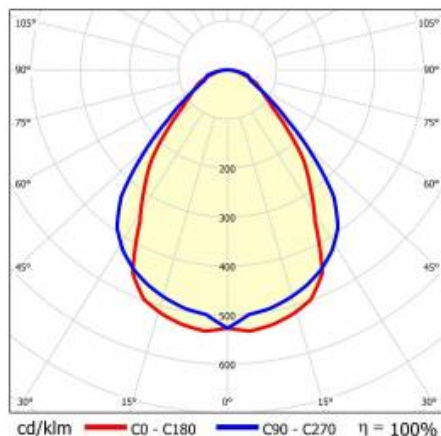

BARIS LED KINKIET 2200LM PRM I CL. IP44 579MM 830 16W BÍLÝ

PODROBNÁ PRODUKTOVÁ KARTA

TABULKA TECHNICKÝCH PARAMETRŮ

Index:	455469	Stupeň těsnosti:	IP44
EAN:	4554695905963	Montážní verze:	přisazené, nástěnné
Zdroj světla:	LED	Rozměry jednoho kartonu (V/Š/H) [mm]:	76/56/595
Jmenovitý výkon svítidla [W]:	16	Počet kusů na paletě [ks]:	80
Nominální výkon [W]:	14	Čistá hmotnost [kg]:	0.690
Frekvence [Hz]:	50–60	Typ kategorie:	svítidla a lineární systémy
Světelný tok svítidla [lm]:	2200	Rozsah napětí AC [V]:	220 - 240
Světelná účinnost svítidla [lm/W]:	138	Životnost LED L70B50 [h]:	150000
Energetická třída:	C	Životnost LED L80B10 [h]:	100000
Třída ochrany:	I	Životnost LED L90B10 [h]:	50000
Teplota barvy [K]:	3000	Flicker index:	0.060
Index podání barev (Ra) >:	80	Odolnost proti nárazu:	IK06
SDCM:	3	Záruka [roky]:	5
Materiál difuzoru:	PS	Certifikát CE:	240/2023
Typ difuzoru:	PRM	Certifikace ENEC:	PL BBJ/012/2021/M1/A1
Barva difuzoru:	průhledný	Atest PZH:	B-BK-60212-0109/21
Materiál karoserie:	hliník	Manuál:	Download PDF
Barva těla:	bílý	Environmentální deklarace (EPD):	852/2025
Rozměry (V/Š/H/V) [mm]:	53/71/579	Certifikáty ISO:	9001:2015, 14001:2015, 45001:2018, 50001:2018
Instalační rozměry [mm]:	165		

SVĚTELNÁ KŘIVKA

Datum vytvoření karty: 17 únor 2026

Výrobce si vyhrazuje právo na změny v průběhu zdokonalování výrobku a na konstrukční změny nebo modernizaci prezentovaného výrobku. Svítidlo splňuje požadavky směrnice EU ROHS 2001/65/EU. Produktový list není obchodní nabídkou. *Tolerance parametrů je +/- 10%.

Tento produkt podléhá pravidlům recyklace elektrické a elektronické zařízení

Certifikát CE - č.: 240/2023

Lena Lighting S.A.
ul. Kórnicka 52, 63-000 Środa Wielkopolska
tel. +48 61 28 60 333 (Pn-Pt, 8-16), e-mail: hello@lenalighting.pl, www.lenalighting.pl