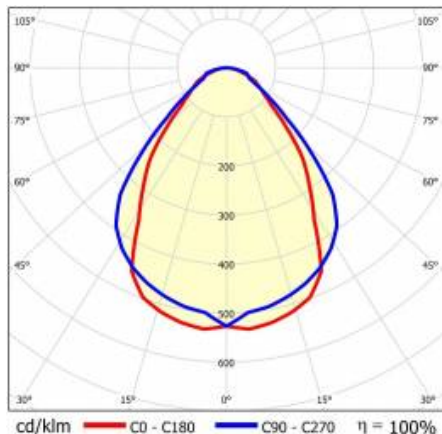

BARIS LED KINKIET 2275LM PRM I CL. IP44 579MM 840 16W BÍLÝ

PODROBNÁ PRODUKTOVÁ KARTA

TABULKA TECHNICKÝCH PARAMETRŮ

Index:	455452	Stupeň těsnosti:	IP44
EAN:	4554525905963	Montážní verze:	přisazené, nástěnné
Zdroj světla:	LED	Rozměry jednoho kartonu (V/Š/H) [mm]:	76/56/595
Jmenovitý výkon svítidla [W]:	16	Počet kusů na paletě [ks]:	80
Nominální výkon [W]:	14	Čistá hmotnost [kg]:	0.690
Frekvence [Hz]:	50–60	Typ kategorie:	svítidla a lineární systémy
Světelný tok svítidla [lm]:	2275	Rozsah napětí AC [V]:	220 - 240
Světelná účinnost svítidla [lm/W]:	142	Životnost LED L70B50 [h]:	150000
Energetická třída:	C	Životnost LED L80B10 [h]:	100000
Třída ochrany:	I	Životnost LED L90B10 [h]:	50000
Teplota barvy [K]:	4000	Flicker index:	0.060
Index podání barev (Ra) >:	80	Odolnost proti nárazu:	IK06
SDCM:	3	Záruka [roky]:	5
Materiál difuzoru:	PS	Certifikát CE:	240/2023
Typ difuzoru:	PRM	Certifikace ENEC:	PL BBJ/012/2021/M1/A1
Barva difuzoru:	průhledný	Atest PZH:	B-BK-60212-0109/21
Materiál karoserie:	hliník	Manuál:	Download PDF
Barva těla:	bílý	Environmentální deklarace (EPD):	852/2025
Rozměry (V/Š/H/V) [mm]:	53/71/579	Certifikáty ISO:	9001:2015, 14001:2015, 45001:2018, 50001:2018
Instalační rozměry [mm]:	165		

SVĚTELNÁ KŘIVKA

Datum vytvoření karty: 17 únor 2026

Výrobce si vyhrazuje právo na změny v průběhu zdokonalování výrobku a na konstrukční změny nebo modernizaci prezentovaného výrobku. Svítidlo splňuje požadavky směrnice EU ROHS 2001/65/EU. Produktový list není obchodní nabídkou. *Tolerance parametrů je +/- 10%.

Tento produkt podléhá pravidlům recyklace elektrické a elektronické zařízení

Certifikát CE - č.: 240/2023

Lena Lighting S.A.
ul. Kórnicka 52, 63-000 Środa Wielkopolska
tel. +48 61 28 60 333 (Pn-Pt, 8-16), e-mail: hello@lenalighting.pl, www.lenalighting.pl