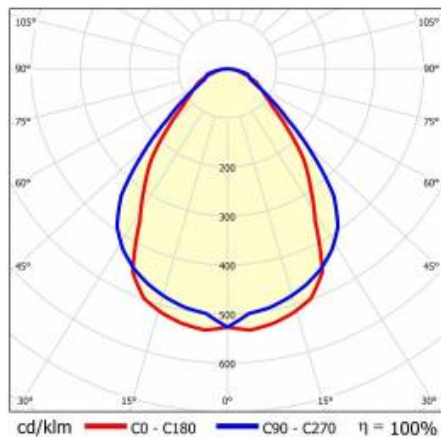

BARIS LED KINKIET 2200LM PRM DALI I CL. IP44 579MM 830 16W ANODE CO

PODROBNÁ PRODUKTOVÁ KARTA

TABULKA TECHNICKÝCH PARAMETRŮ

Index:	455445	Stupeň těsnosti:	IP44
EAN:	4554455905963	Montážní verze:	přisazené, nástěnné
Zdroj světla:	LED	Rozměry jednoho kartonu (V/Š/H) [mm]:	76/56/595
Jmenovitý výkon svítidla [W]:	16	Počet kusů na paletě [ks]:	80
Nominální výkon [W]:	14	Čistá hmotnost [kg]:	0.870
Frekvence [Hz]:	50–60	Typ kategorie:	svítidla a lineární systémy
Světelný tok svítidla [lm]:	2200	Rozsah napětí AC [V]:	220 - 240
Světelná účinnost svítidla [lm/W]:	138	Životnost LED L70B50 [h]:	150000
Energetická třída:	C	Životnost LED L80B10 [h]:	100000
Třída ochrany:	I	Životnost LED L90B10 [h] [h]:	50000
Teplota barvy [K]:	3000	DIMM DALI:	ano
Index podání barev (Ra) >:	80	Flicker index:	0.060
SDCM:	3	Odolnost proti nárazu:	IK06
Materiál difuzoru:	PS	Záruka [roky]:	5
Typ difuzoru:	PRM	Certifikát CE:	240/2023
Barva difuzoru:	průhledný	Certifikace ENEC:	PL BBJ/012/2021/M1/A1
Materiál karoserie:	hliník	Atest PZH:	B-BK-60212-0109/21
Barva těla:	šedá	Manuál:	Download PDF
Rozměry (V/Š/H/V) [mm]:	53/71/579	Environmentální deklarace (EPD):	852/2025
Instalační rozměry [mm]:	165	Certifikáty ISO:	9001:2015, 14001:2015, 45001:2018, 50001:2018

SVĚTELNÁ KŘIVKA

Datum vytvoření karty: 17 únor 2026

Výrobce si vyhrazuje právo na změny v průběhu zdokonalování výrobku a na konstrukční změny nebo modernizaci prezentovaného výrobku. Svítidlo splňuje požadavky směrnice EU ROHS 2001/65/EU. Produktový list není obchodní nabídkou. *Tolerance parametrů je +/- 10%.

Tento produkt podléhá pravidlům recyklace elektrické a elektronické zařízení

Certifikát CE - č.: 240/2023

Lena Lighting S.A.
ul. Kórnicka 52, 63-000 Środa Wielkopolska
tel. +48 61 28 60 333 (Pn-Pt, 8-16), e-mail: hello@lenalighting.pl, www.lenalighting.pl