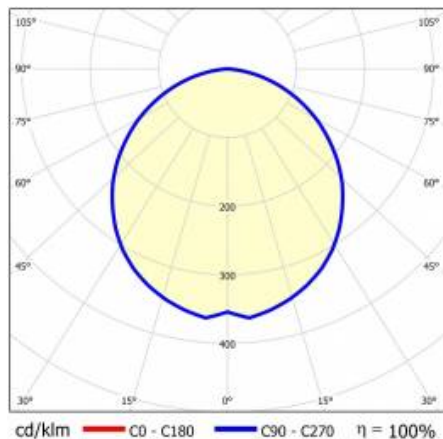

BARIS LED KINKIET 2250LM PLX I CL. IP44 579MM 840 16W ANODE CO

PODROBNÁ PRODUKTOVÁ KARTA

TABULKA TECHNICKÝCH PARAMETRŮ

Index:	318924	Stupeň těsnosti:	IP44
EAN:	5905963318924	Montážní verze:	přisazené, nástěnné
Zdroj světla:	LED	Rozměry jednoho kartonu (V/Š/H) [mm]:	76/56/595
Jmenovitý výkon svítidla [W]:	16	Počet kusů na paletě [ks]:	80
Nominální výkon [W]:	14	Čistá hmotnost [kg]:	0.690
Frekvence [Hz]:	50-60	Typ kategorie:	svítidla a lineární systémy
Světelný tok svítidla [lm]:	2250	Rozsah napětí AC [V]:	220 - 240
Světelná účinnost svítidla [lm/W]:	141	Životnost LED L70B50 [h]:	150000
Energetická třída:	C	Životnost LED L80B10 [h]:	100000
Třída ochrany:	I	Životnost LED L90B10 [h] [h]:	50000
Teplota barvy [K]:	4000	Odolnost proti nárazu:	IK06
Index podání barev (Ra) >:	80	Třída ETIM:	EC000109
SDCM:	3	Fotobiologická bezpečnost:	RG0 - skupina bez rizika
Materiál difuzoru:	PS	Záruka [roky]:	5
Typ difuzoru:	OPÁL	Certifikát CE:	240/2023
Barva difuzoru:	bílý	Certifikace ENEC:	PL BBJ/012/2021/M1/A1
Materiál karoserie:	hliník	Atest PZH:	B-BK-60212-0109/21
Barva těla:	šedá	Manuál:	Download PDF
Rozměry (V/Š/H/V) [mm]:	53/71/579	Environmentální deklarace (EPD):	852/2025
Instalační rozměry [mm]:	165	Certifikáty ISO:	9001:2015, 14001:2015, 45001:2018, 50001:2018

SVĚTELNÁ KŘIVKA

Datum vytvoření karty: 17 únor 2026

Výrobce si vyhrazuje právo na změny v průběhu zdokonalování výrobku a na konstrukční změny nebo modernizaci prezentovaného výrobku. Svítidlo splňuje požadavky směrnice EU ROHS 2001/65/EU. Produktový list není obchodní nabídkou. *Tolerance parametrů je +/- 10%.

Tento produkt podléhá pravidlům recyklace elektrické a elektronické zařízení

Certifikát CE - č.: 240/2023

Lena Lighting S.A.
ul. Kórnicka 52, 63-000 Środa Wielkopolska
tel. +48 61 28 60 333 (Pn-Pt, 8-16), e-mail: hello@lenalighting.pl, www.lenalighting.pl