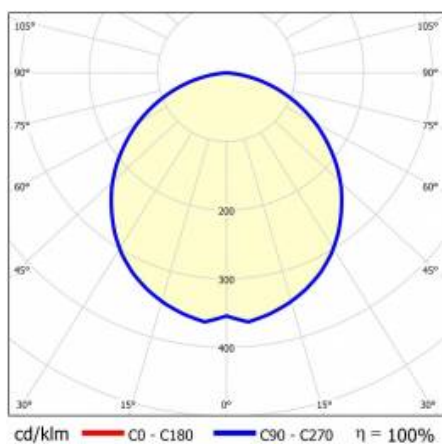

BARIS 52 LED Z 3103MM 5400LM 840 IP44 I KL. PLX CZARNY 46W BEZ KLOSZA

PODROBNÁ PRODUKTOVÁ KARTA

TABULKA TECHNICKÝCH PARAMETRŮ

Index:	466960	Materiál difuzoru:	PC
EAN:	5905963460142	Typ difuzoru:	OPÁL
Jmenovitý výkon svítidla [W]:	46	Barva difuzoru:	mléko
Světelný tok svítidla [lm]:	5400	Materiál karoserie:	hliník
Jmenovité napájecí napětí [V]:	220–240	Barva těla:	černá
Frekvence [Hz]:	50–60	Rozměry (V/Š/H/V) [mm]:	69/52/3103
Světelná účinnost svítidla [lm/W]:	118	Stupeň těsnosti:	IP44
Energetická třída:	D	Odolnost proti nárazu:	IK03
Třída ochrany:	I	Čistá hmotnost [kg]:	4.650
Teplota barvy [K]:	4000	Fotobiologická bezpečnost:	riziková skupina 1 (nízké riziko)
Index podání barev (Ra):	>80	Záruka [roky]:	5
SDCM:	≤ 3	Certifikát CE:	231/2023
Životnost LED L70B50 [h]:	120000	Certifikace ENEC:	PL BBJ/006/2022/M1
Životnost LED L80B20 [h]:	75000	Atest PZH:	B-BK-60112-0357/2023
Životnost LED L90B10 [h]:	36000	Manuál:	Download PDF
Účinnost:	0.97		

SVĚTELNÁ KŘIVKA