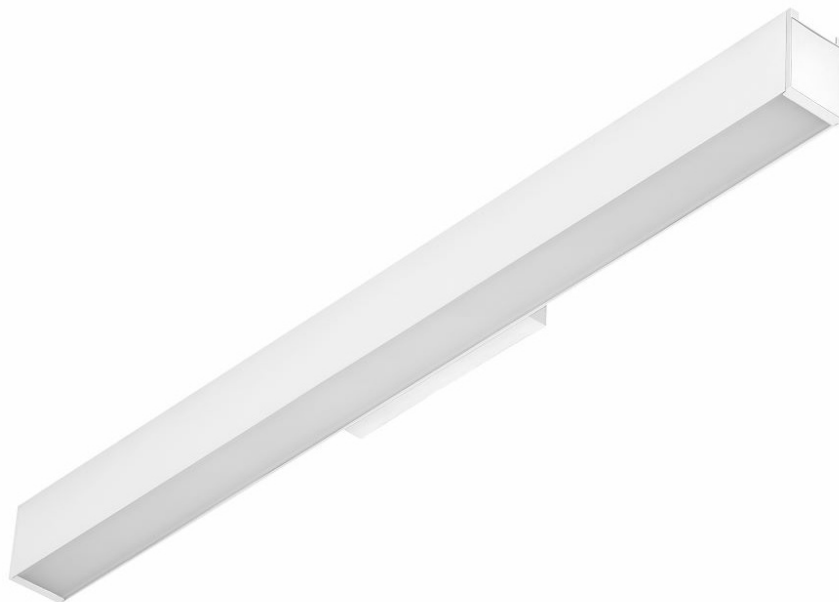

BARIS 52 LED KINKIET 860MM 2600LM 830 IP44 I KL. DALI PLX BIAŁY 26W

PODROBNÁ PRODUKTOVÁ KARTA

TECHNICKÉ PARAMETRY

Jmenovitý výkon [W] - rozsah:	26
Světelný tok svítidla [lm] - rozsah:	2600
Teplota barvy [K]:	3000
Stupeň těsnosti:	IP44
Odolnost proti nárazu:	IK03
Materiál karoserie:	hliník
Barva těla:	bílý
Materiál difuzoru:	PC
Typ difuzoru:	OPÁL
Montážní verze:	přisazené, nástěnné

VLASTNOSTI PRODUKTU

Diskrétní elegance a energetická účinnost jsou zvláštními rysy řady nástěnných svítidel BARIS 52 LED. Tělo svítidla je vyrobeno z eloxovaného hliníkového profilu v šedé barvě nebo z hliníkového profilu lakovaného bílou nebo černou barvou (další barvy jsou k dispozici na vyžádání). To je doplněno distanční montážní krabičkou z plastu. Optika je doplněna opálovým stínidlem pro měkké světlo. Optika v podobě prizmatického difuzoru snižuje oslnění a má vyšší světelnou propustnost než opálový difuzor, což má přímý vliv na vyšší hodnotu světelné účinnosti.

Dostupné verze DIR/IND zajišťují obousměrnou distribuci světla směrem dolů/nahoru v poměru 65/35.

APLIKACE

Jedinečný design předurčuje tato svítidla k osvětlení: chodeb, sanitárních místností a koupelen i obytných a hotelových pokojů.

Nástěnná LED lampa Baris 52 je ideální pro osvětlení obrazů, plakátů a dalších uměleckých děl zavěšených na stěnách.

BARIS 52 LED KINKIET 860MM 2600LM 830 IP44 I KL. DALI PLX BIAŁY 26W

PODROBNÁ PRODUKTOVÁ KARTA