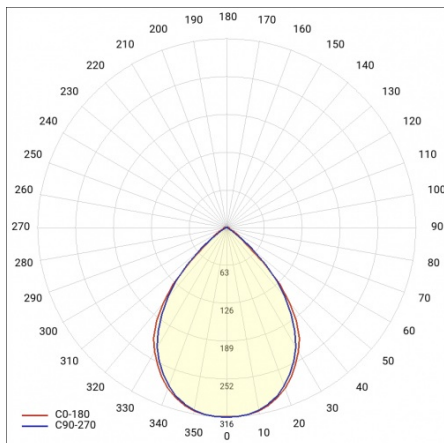

BARIS 52 LED KINKIET 860MM 2600LM 830 IP44 I KL. DALI PLX BIAŁY 26W

PODROBNÁ PRODUKTOVÁ KARTA

TABULKA TECHNICKÝCH PARAMETRŮ

Jmenovitý výkon [W] - rozsah:	26	Materiál difuzoru:	PC
Index:	675324	DIMM DALI:	ano
Teplota barvy [K]:	3000	Rozměry (V/Š/H/V) [mm]:	82/69/864
EAN:	5905963675324	Barva difuzoru:	mléko
Světelný tok svítidla [lm] - rozsah:	2600	Optika:	nedostatek
Zdroj světla:	LED modul	Materiál karoserie:	hliník
Typ difuzoru:	OPÁL	Odolnost proti nárazu:	IK03
Jmenovitý výkon [W] - rozsah:	25	Stupeň těsnosti:	IP44
Jmenovité napájecí napětí [V]:	220–240	Montážní verze:	přisazené, nástěnné
Frekvence [Hz]:	50–60	Provozní teplota [°C]:	od -25 do +35
Světelná účinnost svítidla [lm/W]:	102	Řízení:	DALI
Energetická třída:	E	Čistá hmotnost [kg]:	1.600
Třída ochrany:	I	Záruka [roky]:	5
Index podání barev (Ra):	>80	Certifikát CE:	228/2023
SDCM:	≤ 3	Certifikace ENEC:	PL BBJ/006/2022/M1
Životnost LED L70B50 [h]:	111500	Atest PZH:	B-BK-60112-0357/2023
Životnost LED L80B20 [h]:	70400	Manuál:	Download PDF
Životnost LED L90B10 [h] [h]:	34000	Plik LDT:	Download
Barva těla:	bílý		

SVĚTELNÁ KŘIVKA

Datum vytvoření karty: 02 leden 2025

Výrobce si vyhrazuje právo na změny v průběhu zdokonalování výrobku a na konstrukční změny nebo modernizaci prezentovaného výrobku. Svítidlo splňuje požadavky směrnice EU ROHS 2001/65/EU. Produktový list není obchodní nabídkou. *Tolerance parametrů je +/- 10%.

Tento produkt podléhá pravidlům recyklace elektrické a elektronické zařízení

Certifikát CE - č.: 228/2023

Lena Lighting S.A.
ul. Kórnicka 52, 63-000 Środa Wielkopolska
tel. +48 61 28 60 333 (Pn-Pt, 8-16), e-mail: hello@lenalighting.pl, www.lenalighting.pl

Boční 2/2