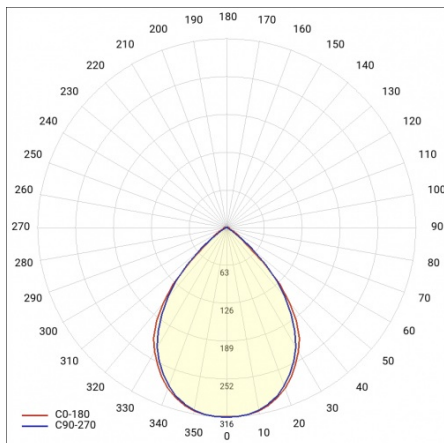

BARIS 52 LED KINKIET 860MM 2600LM 830 IP44 I KL. DALI PLX CZARNY 26W

PODROBNÁ PRODUKTOVÁ KARTA

TABULKA TECHNICKÝCH PARAMETRŮ

Jmenovitý výkon [W] - rozsah:	26	Materiál difuzoru:	PC
Index:	674969	DIMM DALI:	ano
Teplota barvy [K]:	3000	Rozměry (V/Š/H/V) [mm]:	82/69/864
EAN:	5905963674969	Barva difuzoru:	mléko
Světelný tok svítidla [lm] - rozsah:	2600	Optika:	nedostatek
Zdroj světla:	LED modul	Materiál karoserie:	hliník
Typ difuzoru:	OPÁL	Odolnost proti nárazu:	IK03
Jmenovitý výkon [W] - rozsah:	25	Stupeň těsnosti:	IP44
Jmenovité napájecí napětí [V]:	220–240	Montážní verze:	přisazené, nástěnné
Frekvence [Hz]:	50–60	Provozní teplota [°C]:	od -25 do +35
Světelná účinnost svítidla [lm/W]:	102	Řízení:	DALI
Energetická třída:	E	Čistá hmotnost [kg]:	1.600
Třída ochrany:	I	Záruka [roky]:	5
Index podání barev (Ra):	>80	Certifikát CE:	228/2023
SDCM:	≤ 3	Certifikace ENEC:	PL BBJ/006/2022/M1
Životnost LED L70B50 [h]:	111500	Atest PZH:	B-BK-60112-0357/2023
Životnost LED L80B20 [h]:	70400	Manuál:	Download PDF
Životnost LED L90B10 [h] [h]:	34000	Plik LDT:	Download
Barva těla:	černá		

SVĚTELNÁ KŘIVKA

Datum vytvoření karty: 02 leden 2025

Výrobce si vyhrazuje právo na změny v průběhu zdokonalování výrobku a na konstrukční změny nebo modernizaci prezentovaného výrobku. Svítidlo splňuje požadavky směrnice EU ROHS 2001/65/EU. Produktový list není obchodní nabídkou. *Tolerance parametrů je +/- 10%.

Tento produkt podléhá pravidlům recyklace elektrické a elektronické zařízení

Certifikát CE - č.: 228/2023

Lena Lighting S.A.
ul. Kórnicka 52, 63-000 Środa Wielkopolska
tel. +48 61 28 60 333 (Pn-Pt, 8-16), e-mail: hello@lenalighting.pl, www.lenalighting.pl