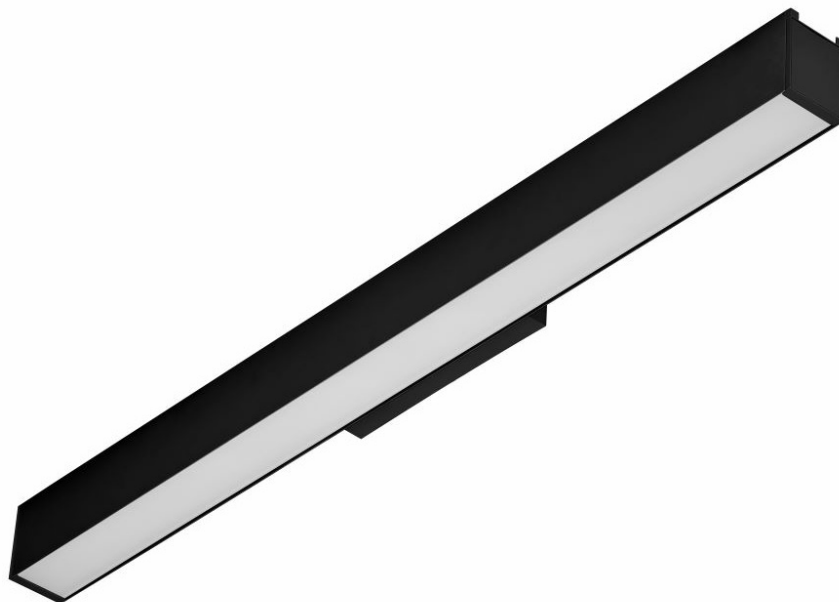

BARIS 52 LED KINKIET 860MM 3200LM 830 IP44 I CL. DALI PLX ČERNÁ 26W

PODROBNÁ PRODUKTOVÁ KARTA

TECHNICKÉ PARAMETRY

Jmenovitý výkon [W] - rozsah:	26
Světelný tok svítidla [lm] - rozsah:	3200
Teplota barvy [K]:	3000
Stupeň těsnosti:	IP44
Odolnost proti nárazu:	IK06
Materiál karoserie:	hliník
Barva těla:	černá
Materiál difuzoru:	PC
Typ difuzoru:	OPÁL
Montážní verze:	přisazené, nástěnné

VLASTNOSTI PRODUKTU

Diskrétní elegance a energetická účinnost jsou zvláštními rysy řady nástěnných svítidel BARIS 52 LED. Tělo svítidla je vyrobeno z eloxovaného hliníkového profilu v šedé barvě nebo z hliníkového profilu lakovaného bílou nebo černou barvou (další barvy jsou k dispozici na vyžádání). To je doplněno distanční montážní krabičkou z plastu. Optika je doplněna opálovým stínidlem pro měkké světlo. Optika v podobě prizmatického difuzoru snižuje oslnění a má vyšší světelnou propustnost než opálový difuzor, což má přímý vliv na vyšší hodnotu světelné účinnosti.

Dostupné verze DIR/IND zajišťují obousměrnou distribuci světla směrem dolů/nahoru v poměru 65/35.

APLIKACE

Jedinečný design předurčuje tato svítidla k osvětlení: chodeb, sanitárních místností a koupelen i obytných a hotelových pokojů.

Nástěnná LED lampa Baris 52 je ideální pro osvětlení obrazů, plakátů a dalších uměleckých děl zavěšených na stěnách.