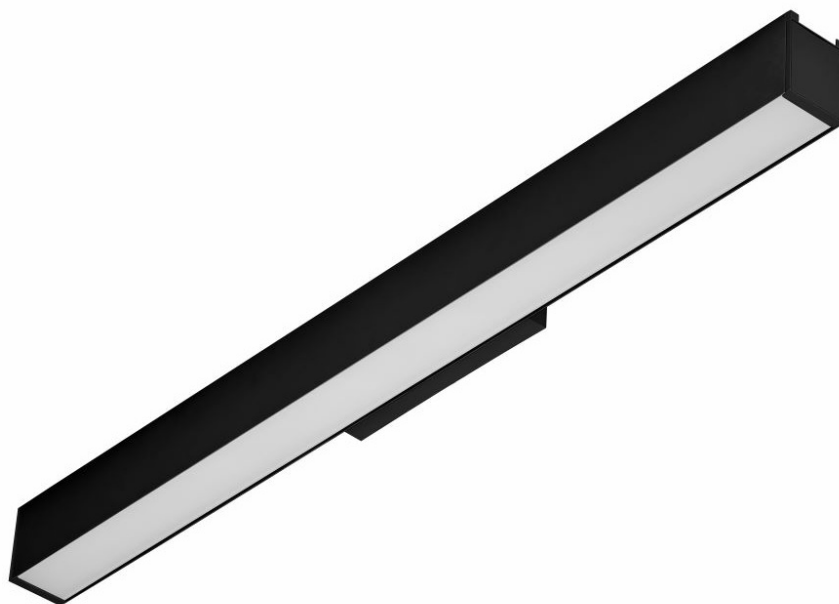

BARIS 52 LED KINKIET 860MM 2600LM 830 IP44 I KL. DALI PLX CZARNY 26W

PODROBNÁ PRODUKTOVÁ KARTA

TECHNICKÉ PARAMETRY

Jmenovitý výkon [W] - rozsah:	26
Světelný tok svítidla [lm] - rozsah:	2600
Teplota barvy [K]:	3000
Stupeň těsnosti:	IP44
Odolnost proti nárazu:	IK03
Materiál karoserie:	hliník
Barva těla:	černá
Materiál difuzoru:	PC
Typ difuzoru:	OPÁL
Montážní verze:	přisazené, nástěnné

VLASTNOSTI PRODUKTU

Diskrétní elegance a energetická účinnost jsou zvláštními rysy řady nástěnných svítidel BARIS 52 LED. Tělo svítidla je vyrobeno z eloxovaného hliníkového profilu v šedé barvě nebo z hliníkového profilu lakovaného bílou nebo černou barvou (další barvy jsou k dispozici na vyžádání). To je doplněno distanční montážní krabičkou z plastu. Optika je doplněna opálovým stínidlem pro měkké světlo. Optika v podobě prizmatického difuzoru snižuje oslnění a má vyšší světelnou propustnost než opálový difuzor, což má přímý vliv na vyšší hodnotu světelné účinnosti.

Dostupné verze DIR/IND zajišťují obousměrnou distribuci světla směrem dolů/nahoru v poměru 65/35.

APLIKACE

Jedinečný design předurčuje tato svítidla k osvětlení: chodeb, sanitárních místností a koupelen i obytných a hotelových pokojů.

Nástěnná LED lampa Baris 52 je ideální pro osvětlení obrazů, plakátů a dalších uměleckých děl zavěšených na stěnách.

BARIS 52 LED KINKIET 860MM 2600LM 830 IP44 I KL. DALI PLX CZARNY 26W

PODROBNÁ PRODUKTOVÁ KARTA