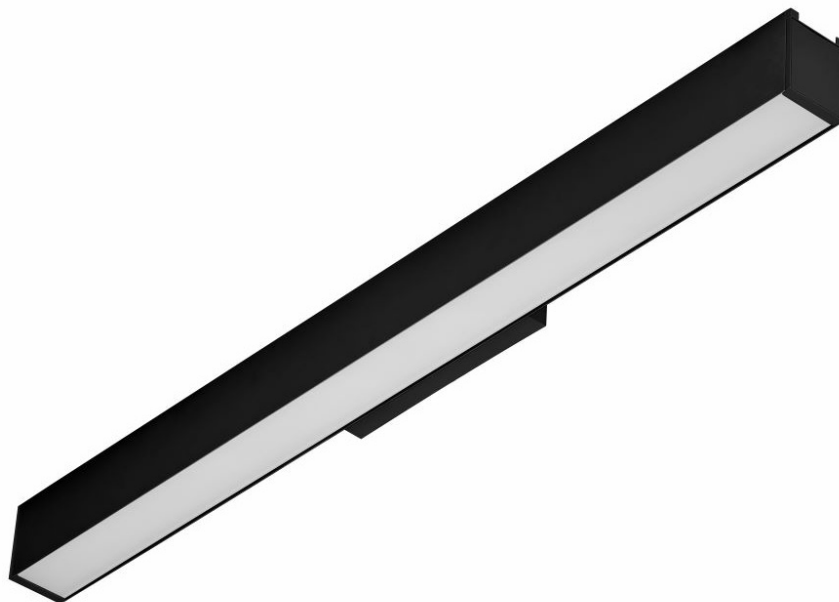

BARIS 52 LED KINKIET 860MM 2600LM 830 IP44 I KL. PLX CZARNY 26W

PODROBNÁ PRODUKTOVÁ KARTA

TECHNICKÉ PARAMETRY

Jmenovitý výkon [W] - rozsah:	26
Světelný tok svítidla [lm] - rozsah:	2600
Teplota barvy [K]:	3000
Stupeň těsnosti:	IP44
Odolnost proti nárazu:	IK03
Materiál karoserie:	hliník
Barva těla:	černá
Materiál difuzoru:	PC
Typ difuzoru:	OPÁL
Montážní verze:	přisazené, nástěnné

VLASTNOSTI PRODUKTU

Diskrétní elegance a energetická účinnost jsou zvláštními rysy řady nástěnných svítidel BARIS 52 LED. Tělo svítidla je vyrobeno z eloxovaného hliníkového profilu v šedé barvě nebo z hliníkového profilu lakovaného bílou nebo černou barvou (další barvy jsou k dispozici na vyžádání). To je doplněno distanční montážní krabičkou z plastu. Optika je doplněna opálovým stínidlem pro měkké světlo. Optika v podobě prizmatického difuzoru snižuje oslnění a má vyšší světelnou propustnost než opálový difuzor, což má přímý vliv na vyšší hodnotu světelné účinnosti.

Dostupné verze DIR/IND zajišťují obousměrnou distribuci světla směrem dolů/nahoru v poměru 65/35.

APLIKACE

Jedinečný design předurčuje tato svítidla k osvětlení: chodeb, sanitárních místností a koupelen i obytných a hotelových pokojů.

Nástěnná LED lampa Baris 52 je ideální pro osvětlení obrazů, plakátů a dalších uměleckých děl zavěšených na stěnách.

BARIS 52 LED KINKIET 860MM 2600LM 830 IP44 I KL. PLX CZARNY 26W

PODROBNÁ PRODUKTOVÁ KARTA