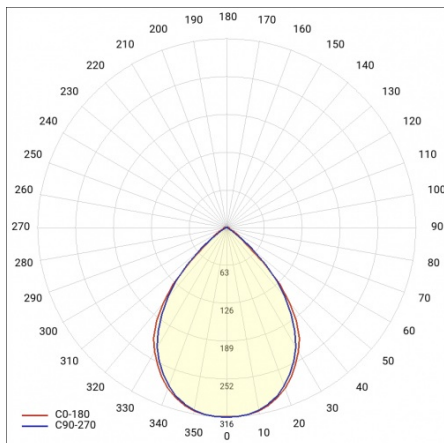

BARIS 52 LED KINKIET 860MM 2600LM 830 IP44 I KL. PLX CZARNY 26W

PODROBNÁ PRODUKTOVÁ KARTA

TABULKA TECHNICKÝCH PARAMETRŮ

Jmenovitý výkon [W] - rozsah:	26	Barva těla:	černá
Index:	674945	Materiál difuzoru:	PC
Teplota barvy [K]:	3000	Rozměry (V/Š/H/V) [mm]:	82/69/864
EAN:	5905963674945	Barva difuzoru:	mléko
Světelný tok svítidla [lm] - rozsah:	2600	Optika:	nedostatek
Zdroj světla:	LED modul	Materiál karoserie:	hliník
Typ difuzoru:	OPÁL	Odolnost proti nárazu:	IK03
Jmenovitý výkon [W] - rozsah:	25	Stupeň těsnosti:	IP44
Jmenovité napájecí napětí [V]:	220–240	Montážní verze:	přisazené, nástěnné
Frekvence [Hz]:	50–60	Provozní teplota [°C]:	od -25 do +35
Světelná účinnost svítidla [lm/W]:	102	Čistá hmotnost [kg]:	1.500
Energetická třída:	E	Záruka [roky]:	5
Třída ochrany:	I	Certifikát CE:	228/2023
Index podání barev (Ra):	>80	Certifikace ENEC:	PL BBJ/006/2022/M1
SDCM:	≤ 3	Atest PZH:	B-BK-60112-0357/2023
Životnost LED L70B50 [h]:	111500	Manuál:	Download PDF
Životnost LED L80B20 [h]:	70400	Pliik LDT:	Download
Životnost LED L90B10 [h] [h]:	34000		

SVĚTELNÁ KŘÍVKVA

Datum vytvoření karty: 02 leden 2025

Výrobce si vyhrazuje právo na změny v průběhu zdokonalování výrobku a na konstrukční změny nebo modernizaci prezentovaného výrobku. Svítidlo splňuje požadavky směrnice EU ROHS 2001/65/EU. Produktový list není obchodní nabídkou. *Tolerance parametrů je +/- 10%.

Tento produkt podléhá pravidlům recyklace elektrické a elektronické zařízení

Certifikát CE - č.: 228/2023

Lena Lighting S.A.
ul. Kórnicka 52, 63-000 Środa Wielkopolska
tel. +48 61 28 60 333 (Pn-Pt, 8-16), e-mail: hello@lenalighting.pl, www.lenalighting.pl