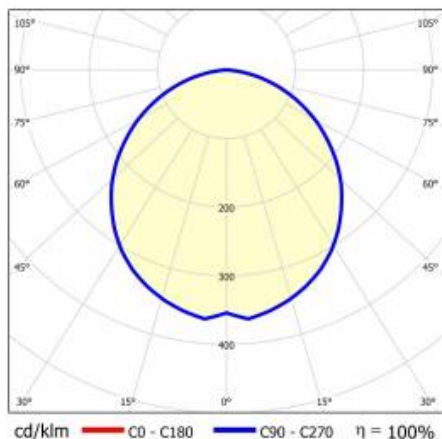

BARIS 52 LED KINKIET 860MM 2600LM 830 IP44 I KL. PLX CZARNY 26W

PODROBNÁ PRODUKTOVÁ KARTA

TABULKA TECHNICKÝCH PARAMETRŮ

Index:	674945	Barva difuzoru:	mléko
EAN:	5905963674945	Optika:	nedostatek
Zdroj světla:	LED modul	Materiál karoserie:	hliník
Jmenovitý výkon [W] - rozsah:	26	Barva těla:	černá
Jmenovitý výkon [W] - rozsah:	25	Rozměry (V/Š/H/V) [mm]:	82/69/864
Světelný tok svítidla [lm] - rozsah:	2600	Odolnost proti nárazu:	IK06
Jmenovité napájecí napětí [V]:	220–240	Stupeň těsnosti:	IP44
Frekvence [Hz]:	50–60	Montážní verze:	přisazené, nástěnné
Světelná účinnost svítidla [lm/W]:	102	Provozní teplota [°C]:	od -25 do +35
Energetická třída:	E	Čistá hmotnost [kg]:	1.500
Třída ochrany:	I	Kategorie použití:	osvětlení kanceláří
Teplota barvy [K]:	3000	Záruka [roky]:	5
Index podání barev (Ra) >:	80	Certifikát CE:	228/2023
SDCM:	3	Certifikace ENEC:	PL BBJ/006/2022/M1
Životnost LED L70B50 [h]:	111500	Atest PZH:	B-BK-60112-0357/2023
Životnost LED L80B10 [h]:	70400	Manuál:	Download PDF
Životnost LED L90B10 [h] [h]:	34000	Environmentální deklarace (EPD):	852/2025
Materiál difuzoru:	PC	Plik LDT:	Download
Typ difuzoru:	OPÁL		

SVĚTELNÁ KŘIVKA

Datum vytvoření karty: 16 prosinec 2025

Výrobce si vyhrazuje právo na změny v průběhu zdokonalování výrobku a na konstrukční změny nebo modernizaci prezentovaného výrobku. Svítidlo splňuje požadavky směrnice EU ROHS 2001/65/EU. Produktový list není obchodní nabídkou. *Tolerance parametrů je +/- 10%.

Tento produkt podléhá pravidlům recyklace elektrické a elektronické zařízení

Certifikát CE - č.: 228/2023

Lena Lighting S.A.
ul. Kórnicka 52, 63-000 Środa Wielkopolska
tel. +48 61 28 60 333 (Pn-Pt, 8-16), e-mail: hello@lenalighting.pl, www.lenalighting.pl