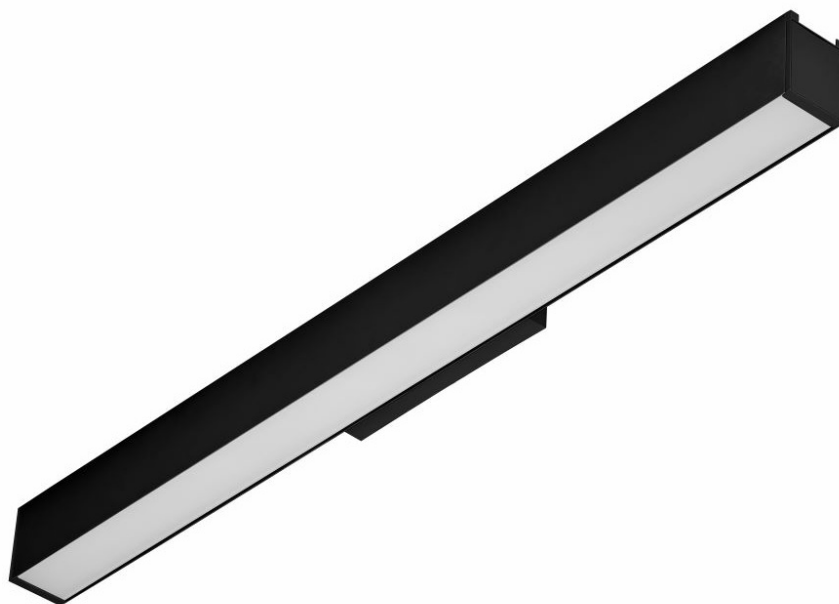

# BARIS 52 LED KINKIET 860MM 2600LM 830 IP44 I KL. PLX CZARNY 26W

PODROBNÁ PRODUKTOVÁ KARTA

## TECHNICKÉ PARAMETRY

<b>Jmenovitý výkon [W] - rozsah:</b>	26
<b>Světelný tok svítidla [lm] - rozsah:</b>	2600
<b>Teplota barvy [K]:</b>	3000
<b>Stupeň těsnosti:</b>	IP44
<b>Odolnost proti nárazu:</b>	IK06
<b>Materiál karoserie:</b>	hliník
<b>Barva těla:</b>	černá
<b>Materiál difuzoru:</b>	PC
<b>Typ difuzoru:</b>	OPÁL
<b>Montážní verze:</b>	přisazené, nástěnné

## VLASTNOSTI PRODUKTU

Diskrétní elegance a energetická účinnost jsou zvláštními rysy řady nástěnných svítidel BARIS 52 LED. Tělo svítidla je vyrobeno z eloxovaného hliníkového profilu v šedé barvě nebo z hliníkového profilu lakovaného bílou nebo černou barvou (další barvy jsou k dispozici na vyžádání). To je doplněno distanční montážní krabičkou z plastu. Optika je doplněna opálovým stínidlem pro měkké světlo. Optika v podobě prizmatického difuzoru snižuje oslnění a má vyšší světelnou propustnost než opálový difuzor, což má přímý vliv na vyšší hodnotu světelné účinnosti.

## APLIKACE

Jedinečný design předurčuje tato svítidla k osvětlení: chodeb, sanitárních místností a koupelen i obytných a hotelových pokojů.

Nástěnná LED lampa Baris 52 je ideální pro osvětlení obrazů, plakátů a dalších uměleckých děl zavěšených na stěnách.