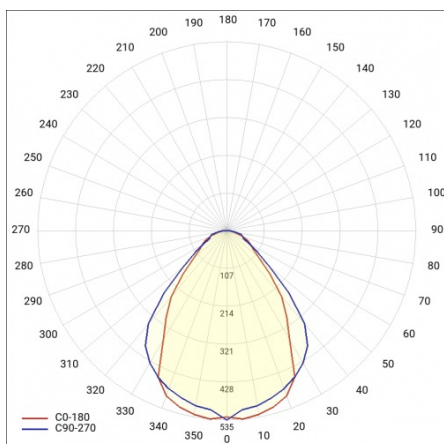

BARIS 52 LED KINKIET 860MM 2600LM 830 IP44 I KL. DALI PRM ANODA CO 26W

PODROBNÁ PRODUKTOVÁ KARTA

TABULKA TECHNICKÝCH PARAMETRŮ

Jmenovitý výkon [W] - rozsah:	26	Materiál difuzoru:	PC
Index:	674204	DIMM DALI:	ano
Teplota barvy [K]:	3000	Rozměry (V/Š/H/V) [mm]:	82/69/864
EAN:	5905963674204	Barva difuzoru:	průhledný
Světelný tok svítidla [lm] - rozsah:	2600	Optika:	Mikro hranol
Zdroj světla:	LED modul	Materiál karoserie:	hliník
Typ difuzoru:	PRM	Odolnost proti nárazu:	IK03
Jmenovitý výkon [W] - rozsah:	25	Stupeň těsnosti:	IP44
Jmenovité napájecí napětí [V]:	220–240	Montážní verze:	přisazené, nástěnné
Frekvence [Hz]:	50–60	Provozní teplota [°C]:	od -25 do +35
Světelná účinnost svítidla [lm/W]:	103	Řízení:	DALI
Energetická třída:	E	Čistá hmotnost [kg]:	1.600
Třída ochrany:	I	Záruka [roky]:	5
Index podání barev (Ra):	>80	Certifikát CE:	228/2023
SDCM:	≤ 3	Certifikace ENEC:	PL BBJ/006/2022/M1
Životnost LED L70B50 [h]:	111500	Atest PZH:	B-BK-60112-0357/2023
Životnost LED L80B20 [h]:	70400	Manuál:	Download PDF
Životnost LED L90B10 [h] [h]:	34000	Plik LDT:	Download
Barva těla:	šedá		

SVĚTELNÁ KŘIVKA

Datum vytvoření karty: 02 leden 2025

Výrobce si vyhrazuje právo na změny v průběhu zdokonalování výrobku a na konstrukční změny nebo modernizaci prezentovaného výrobku. Svítidlo splňuje požadavky směrnice EU ROHS 2001/65/EU. Produktový list není obchodní nabídkou. *Tolerance parametrů je +/- 10%.

Tento produkt podléhá pravidlům recyklace elektrické a elektronické zařízení

Certifikát CE - č.: 228/2023

Lena Lighting S.A.
ul. Kórnicka 52, 63-000 Środa Wielkopolska
tel. +48 61 28 60 333 (Pn-Pt, 8-16), e-mail: hello@lenalighting.pl, www.lenalighting.pl