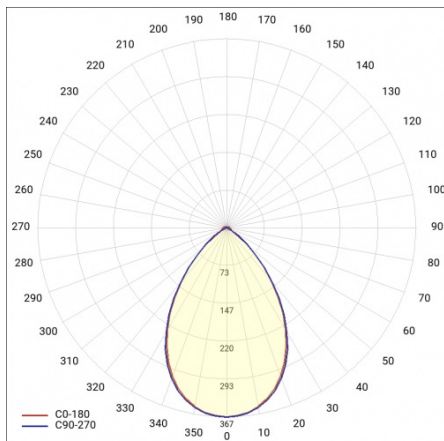

BARIS 52 LED KINKIET 860MM 2600LM 830 IP44 I KL. DALI PLX ANODA CO 26W

PODROBNÁ PRODUKTOVÁ KARTA

TABULKA TECHNICKÝCH PARAMETRŮ

Jmenovitý výkon [W] - rozsah:	26	Materiál difuzoru:	PC
Index:	674198	DIMM DALI:	ano
Teplota barvy [K]:	3000	Rozměry (V/Š/H/V) [mm]:	82/69/864
EAN:	5905963674198	Barva difuzoru:	mléko
Světelný tok svítidla [lm] - rozsah:	2600	Optika:	nedostatek
Zdroj světla:	LED modul	Materiál karoserie:	hliník
Typ difuzoru:	OPÁL	Odolnost proti nárazu:	IK03
Jmenovitý výkon [W] - rozsah:	25	Stupeň těsnosti:	IP44
Jmenovité napájecí napětí [V]:	220–240	Montážní verze:	přisazené, nástěnné
Frekvence [Hz]:	50–60	Provozní teplota [°C]:	od -25 do +35
Světelná účinnost svítidla [lm/W]:	102	Řízení:	DALI
Energetická třída:	E	Čistá hmotnost [kg]:	1.600
Třída ochrany:	I	Záruka [roky]:	5
Index podání barev (Ra):	>80	Certifikát CE:	228/2023
SDCM:	≤ 3	Certifikace ENEC:	PL BBJ/006/2022/M1
Životnost LED L70B50 [h]:	111500	Atest PZH:	B-BK-60112-0357/2023
Životnost LED L80B20 [h]:	70400	Manuál:	Download PDF
Životnost LED L90B10 [h] [h]:	34000	Plik LDT:	Download
Barva těla:	šedá		

SVĚTELNÁ KŘIVKA

Datum vytvoření karty: 02 leden 2025

Výrobce si vyhrazuje právo na změny v průběhu zdokonalování výrobku a na konstrukční změny nebo modernizaci prezentovaného výrobku. Svítidlo splňuje požadavky směrnice EU ROHS 2001/65/EU. Produktový list není obchodní nabídkou. *Tolerance parametrů je +/- 10%.

Tento produkt podléhá pravidlům recyklace elektrické a elektronické zařízení

Certifikát CE - č.: 228/2023

Lena Lighting S.A.
ul. Kórnicka 52, 63-000 Środa Wielkopolska
tel. +48 61 28 60 333 (Pn-Pt, 8-16), e-mail: hello@lenalighting.pl, www.lenalighting.pl