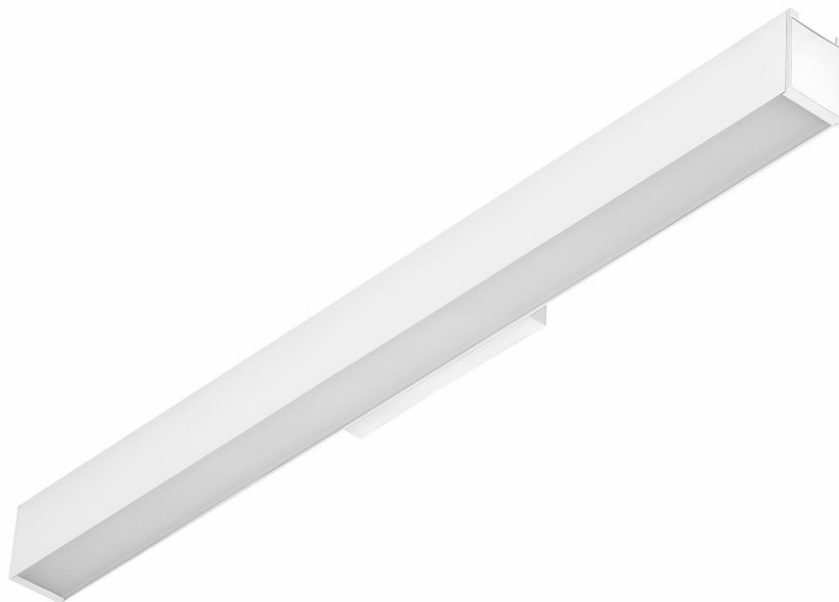

BARIS 52 LED KINKIET 860MM 2750LM 840 IP44 I KL. DALI PLX BIAŁY 26W

PODROBNÁ PRODUKTOVÁ KARTA

TECHNICKÉ PARAMETRY

Jmenovitý výkon [W] - rozsah:	26
Světelný tok svítidla [lm] - rozsah:	2750
Teplota barvy [K]:	4000
Stupeň těsnosti:	IP44
Odolnost proti nárazu:	IK03
Materiál karoserie:	hliník
Barva těla:	bílý
Materiál difuzoru:	PC
Typ difuzoru:	OPÁL
Montážní verze:	přisazené, nástěnné

VLASTNOSTI PRODUKTU

Diskrétní elegance a energetická účinnost jsou zvláštními rysy řady nástěnných svítidel BARIS 52 LED. Tělo svítidla je vyrobeno z eloxovaného hliníkového profilu v šedé barvě nebo z hliníkového profilu lakovaného bílou nebo černou barvou (další barvy jsou k dispozici na vyžádání). To je doplněno distanční montážní krabičkou z plastu. Optika je doplněna opálovým stínidlem pro měkké světlo. Optika v podobě prizmatického difuzoru snižuje oslnění a má vyšší světelnou propustnost než opálový difuzor, což má přímý vliv na vyšší hodnotu světelné účinnosti.

Dostupné verze DIR/IND zajišťují obousměrnou distribuci světla směrem dolů/nahoru v poměru 65/35.

APLIKACE

Jedinečný design předurčuje tato svítidla k osvětlení: chodeb, sanitárních místností a koupelen i obytných a hotelových pokojů.

Nástěnná LED lampa Baris 52 je ideální pro osvětlení obrazů, plakátů a dalších uměleckých děl zavěšených na stěnách.

BARIS 52 LED KINKIET 860MM 2750LM 840 IP44 I KL. DALI PLX BIAŁY 26W

PODROBNÁ PRODUKTOVÁ KARTA