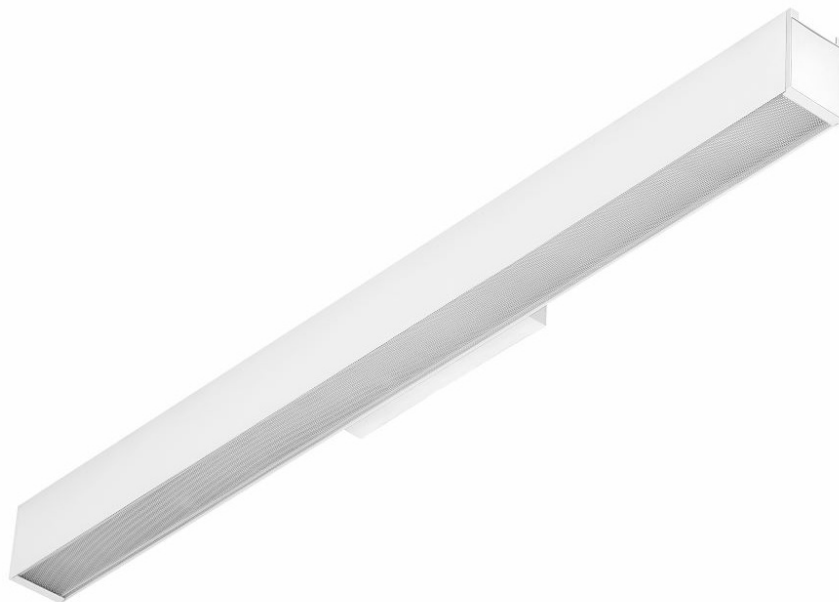

# BARIS 52 LED KINKIET 860MM 3275LM 840 IP44 I CL. PRM BÍLÝ 26W

PODROBNÁ PRODUKTOVÁ KARTA

## TECHNICKÉ PARAMETRY

<b>Jmenovitý výkon [W] - rozsah:</b>	26
<b>Světelný tok svítidla [lm] - rozsah:</b>	3275
<b>Teplota barvy [K]:</b>	4000
<b>Stupeň těsnosti:</b>	IP44
<b>Odolnost proti nárazu:</b>	IK06
<b>Materiál karoserie:</b>	hliník
<b>Barva těla:</b>	bílý
<b>Materiál difuzoru:</b>	PC
<b>Typ difuzoru:</b>	PRM
<b>Montážní verze:</b>	přisazené, nástěnné

## VLASTNOSTI PRODUKTU

Diskrétní elegance a energetická účinnost jsou zvláštními rysy řady nástěnných svítidel BARIS 52 LED. Tělo svítidla je vyrobeno z eloxovaného hliníkového profilu v šedé barvě nebo z hliníkového profilu lakovaného bílou nebo černou barvou (další barvy jsou k dispozici na vyžádání). To je doplněno distanční montážní krabičkou z plastu. Optika je doplněna opálovým stínidlem pro měkké světlo. Optika v podobě prizmatického difuzoru snižuje oslnění a má vyšší světelnou propustnost než opálový difuzor, což má přímý vliv na vyšší hodnotu světelné účinnosti.

## APLIKACE

Jedinečný design předurčuje tato svítidla k osvětlení: chodeb, sanitárních místností a koupelen i obytných a hotelových pokojů.

Nástěnná LED lampa Baris 52 je ideální pro osvětlení obrazů, plakátů a dalších uměleckých děl zavěšených na stěnách.