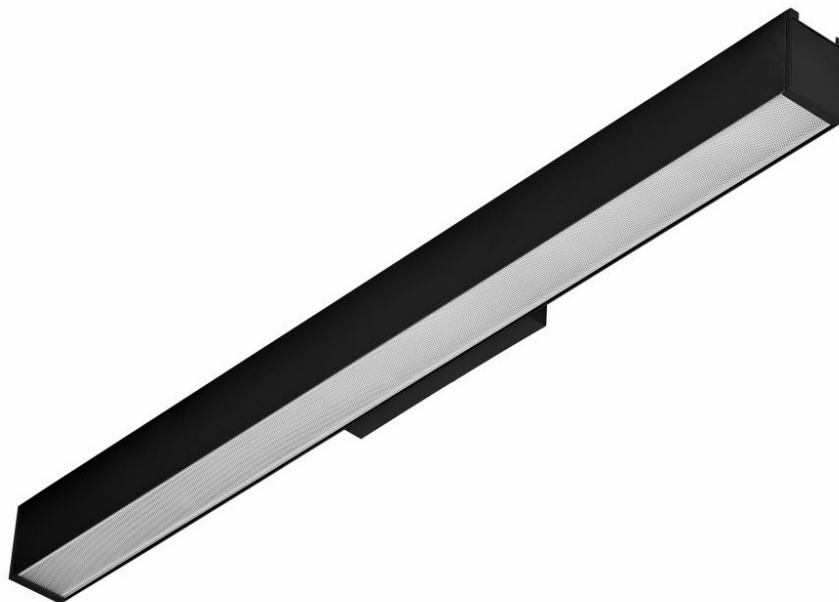

BARIS 52 LED KINKIET 860MM 2750LM 840 IP44 I KL. DALI PRM CZARNY 26W

PODROBNÁ PRODUKTOVÁ KARTA

TECHNICKÉ PARAMETRY

Jmenovitý výkon [W] - rozsah:	26
Světelný tok svítidla [lm] - rozsah:	2750
Teplota barvy [K]:	4000
Stupeň těsnosti:	IP44
Odolnost proti nárazu:	IK03
Materiál karoserie:	hliník
Barva těla:	černá
Materiál difuzoru:	PC
Typ difuzoru:	PRM
Montážní verze:	přisazené, nástěnné

VLASTNOSTI PRODUKTU

Diskrétní elegance a energetická účinnost jsou zvláštními rysy řady nástěnných svítidel BARIS 52 LED. Tělo svítidla je vyrobeno z eloxovaného hliníkového profilu v šedé barvě nebo z hliníkového profilu lakovaného bílou nebo černou barvou (další barvy jsou k dispozici na vyžádání). To je doplněno distanční montážní krabičkou z plastu. Optika je doplněna opálovým stínidlem pro měkké světlo. Optika v podobě prizmatického difuzoru snižuje oslnění a má vyšší světelnou propustnost než opálový difuzor, což má přímý vliv na vyšší hodnotu světelné účinnosti.

Dostupné verze DIR/IND zajišťují obousměrnou distribuci světla směrem dolů/nahoru v poměru 65/35.

APLIKACE

Jedinečný design předurčuje tato svítidla k osvětlení: chodeb, sanitárních místností a koupelen i obytných a hotelových pokojů.

Nástěnná LED lampa Baris 52 je ideální pro osvětlení obrazů, plakátů a dalších uměleckých děl zavěšených na stěnách.

BARIS 52 LED KINKIET 860MM 2750LM 840 IP44 I KL. DALI PRM CZARNY 26W

PODROBNÁ PRODUKTOVÁ KARTA