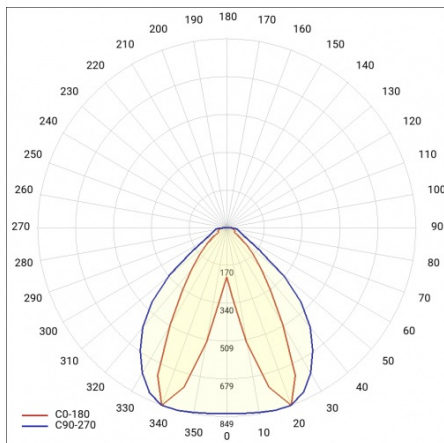

BARIS 52 LED KINKIET 860MM 2750LM 840 IP44 I KL. DALI PLX CZARNY 26W

PODROBNÁ PRODUKTOVÁ KARTA

TABULKA TECHNICKÝCH PARAMETRŮ

Jmenovitý výkon [W] - rozsah:	26	Materiál difuzoru:	PC
Index:	674921	DIMM DALI:	ano
Teplota barvy [K]:	4000	Rozměry (V/Š/H/V) [mm]:	82/69/864
EAN:	5905963674921	Barva difuzoru:	mléko
Světelný tok svítidla [lm] - rozsah:	2750	Optika:	nedostatek
Zdroj světla:	LED modul	Materiál karoserie:	hliník
Typ difuzoru:	OPÁL	Odolnost proti nárazu:	IK03
Jmenovitý výkon [W] - rozsah:	25	Stupeň těsnosti:	IP44
Jmenovité napájecí napětí [V]:	220–240	Montážní verze:	přisazené, nástěnné
Frekvence [Hz]:	50–60	Provozní teplota [°C]:	od -25 do +35
Světelná účinnost svítidla [lm/W]:	108	Řízení:	DALI
Energetická třída:	E	Čistá hmotnost [kg]:	1.600
Třída ochrany:	I	Záruka [roky]:	5
Index podání barev (Ra):	>80	Certifikát CE:	228/2023
SDCM:	≤ 3	Certifikace ENEC:	PL BBJ/006/2022/M1
Životnost LED L70B50 [h]:	111500	Atest PZH:	B-BK-60112-0357/2023
Životnost LED L80B20 [h]:	70400	Manuál:	Download PDF
Životnost LED L90B10 [h] [h]:	34000	Plik LDT:	Download
Barva těla:	černá		

SVĚTELNÁ KŘIVKA

Datum vytvoření karty: 02 leden 2025

Výrobce si vyhrazuje právo na změny v průběhu zdokonalování výrobku a na konstrukční změny nebo modernizaci prezentovaného výrobku. Svítidlo splňuje požadavky směrnice EU ROHS 2001/65/EU. Produktový list není obchodní nabídkou. *Tolerance parametrů je +/- 10%.

Tento produkt podléhá pravidlům recyklace elektrické a elektronické zařízení

Certifikát CE - č.: 228/2023

Lena Lighting S.A.
ul. Kórnicka 52, 63-000 Środa Wielkopolska
tel. +48 61 28 60 333 (Pn-Pt, 8-16), e-mail: hello@lenalighting.pl, www.lenalighting.pl