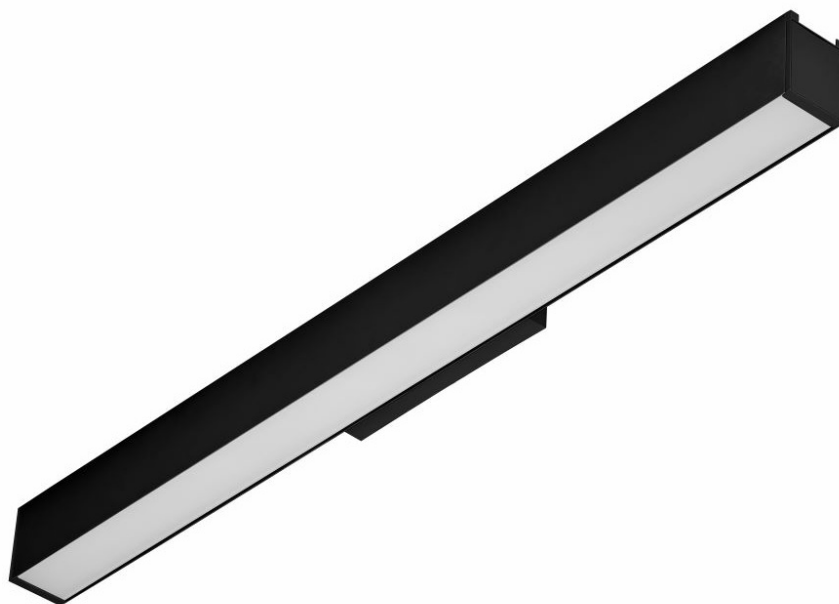

BARIS 52 LED KINKIET 860MM 1300LM 830 IP44 I KL. DALI PLX CZARNY 13W

PODROBNÁ PRODUKTOVÁ KARTA

TECHNICKÉ PARAMETRY

Jmenovitý výkon [W] - rozsah:	13
Světelný tok svítidla [lm] - rozsah:	1300
Teplota barvy [K]:	3000
Stupeň těsnosti:	IP44
Odolnost proti nárazu:	IK03
Materiál karoserie:	hliník
Barva těla:	černá
Materiál difuzoru:	PC
Typ difuzoru:	OPÁL
Montážní verze:	přisazené, nástěnné

VLASTNOSTI PRODUKTU

Diskrétní elegance a energetická účinnost jsou zvláštními rysy řady nástěnných svítidel BARIS 52 LED. Tělo svítidla je vyrobeno z eloxovaného hliníkového profilu v šedé barvě nebo z hliníkového profilu lakovaného bílou nebo černou barvou (další barvy jsou k dispozici na vyžádání). To je doplněno distanční montážní krabičkou z plastu. Optika je doplněna opálovým stínidlem pro měkké světlo. Optika v podobě prizmatického difuzoru snižuje oslnění a má vyšší světelnou propustnost než opálový difuzor, což má přímý vliv na vyšší hodnotu světelné účinnosti.

Dostupné verze DIR/IND zajišťují obousměrnou distribuci světla směrem dolů/nahoru v poměru 65/35.

APLIKACE

Jedinečný design předurčuje tato svítidla k osvětlení: chodeb, sanitárních místností a koupelen i obytných a hotelových pokojů.

Nástěnná LED lampa Baris 52 je ideální pro osvětlení obrazů, plakátů a dalších uměleckých děl zavěšených na stěnách.

BARIS 52 LED KINKIET 860MM 1300LM 830 IP44 I KL. DALI PLX CZARNY 13W

PODROBNÁ PRODUKTOVÁ KARTA