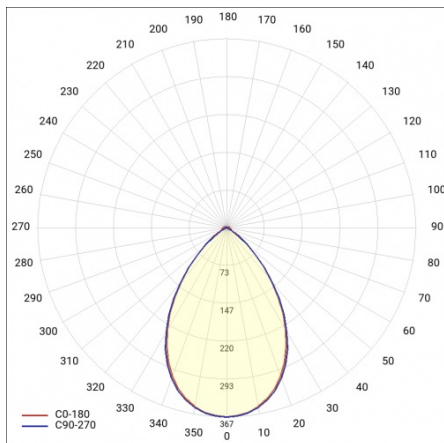

BARIS 52 LED KINKIET 860MM 1300LM 830 IP44 I KL. DALI PLX CZARNY 13W

PODROBNÁ PRODUKTOVÁ KARTA

TABULKA TECHNICKÝCH PARAMETRŮ

Jmenovitý výkon [W] - rozsah:	13	Materiál difuzoru:	PC
Index:	674907	DIMM DALI:	ano
Teplota barvy [K]:	3000	Rozměry (V/Š/H/V) [mm]:	82/69/864
EAN:	5905963674907	Barva difuzoru:	mléko
Světelný tok svítidla [lm] - rozsah:	1300	Optika:	nedostatek
Zdroj světla:	LED modul	Materiál karoserie:	hliník
Typ difuzoru:	OPÁL	Odolnost proti nárazu:	IK03
Jmenovitý výkon [W] - rozsah:	13	Stupeň těsnosti:	IP44
Jmenovité napájecí napětí [V]:	220–240	Montážní verze:	přisazené, nástěnné
Frekvence [Hz]:	50–60	Provozní teplota [°C]:	od -25 do +35
Světelná účinnost svítidla [lm/W]:	95	Řízení:	DALI
Energetická třída:	E	Čistá hmotnost [kg]:	1.600
Třída ochrany:	I	Záruka [roky]:	5
Index podání barev (Ra):	>80	Certifikát CE:	228/2023
SDCM:	≤ 3	Certifikace ENEC:	PL BBJ/006/2022/M1
Životnost LED L70B50 [h]:	111500	Atest PZH:	B-BK-60112-0357/2023
Životnost LED L80B20 [h]:	70400	Manuál:	Download PDF
Životnost LED L90B10 [h] [h]:	34000	Plik LDT:	Download
Barva těla:	černá		

SVĚTELNÁ KŘIVKA

Datum vytvoření karty: 02 leden 2025

Výrobce si vyhrazuje právo na změny v průběhu zdokonalování výrobku a na konstrukční změny nebo modernizaci prezentovaného výrobku. Svítidlo splňuje požadavky směrnice EU ROHS 2001/65/EU. Produktový list není obchodní nabídkou. *Tolerance parametrů je +/- 10%.

Tento produkt podléhá pravidlům recyklace elektrické a elektronické zařízení

Certifikát CE - č.: 228/2023

Lena Lighting S.A.
ul. Kórnicka 52, 63-000 Środa Wielkopolska
tel. +48 61 28 60 333 (Pn-Pt, 8-16), e-mail: hello@lenalighting.pl, www.lenalighting.pl