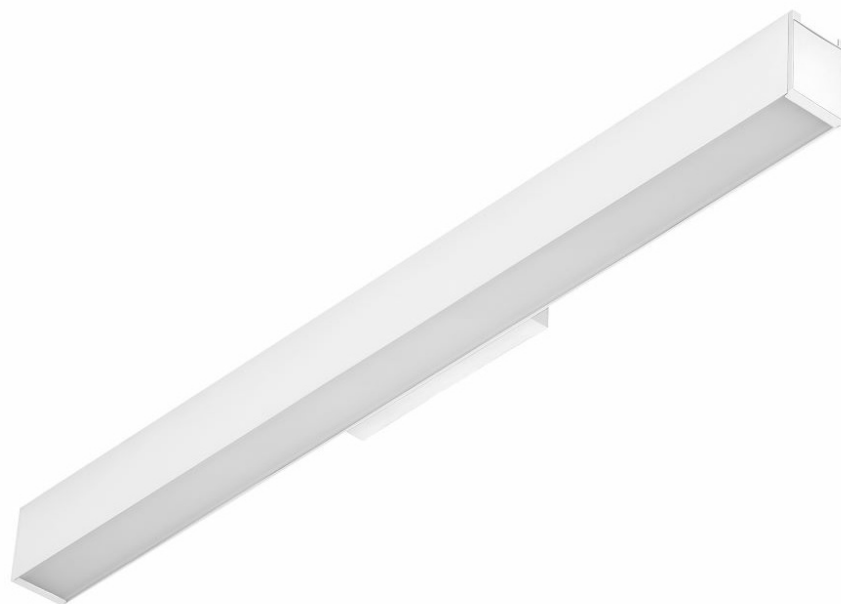

BARIS 52 LED KINKIET 860MM 1400LM 840 IP44 I KL. DALI PLX BIAŁY 13W

PODROBNÁ PRODUKTOVÁ KARTA

TECHNICKÉ PARAMETRY

Jmenovitý výkon [W] - rozsah:	13
Světelný tok svítidla [lm] - rozsah:	1400
Teplota barvy [K]:	4000
Stupeň těsnosti:	IP44
Odolnost proti nárazu:	IK03
Materiál karoserie:	hliník
Barva těla:	bílý
Materiál difuzoru:	PC
Typ difuzoru:	OPÁL
Montážní verze:	přisazené, nástěnné

VLASTNOSTI PRODUKTU

Diskrétní elegance a energetická účinnost jsou zvláštními rysy řady nástěnných svítidel BARIS 52 LED. Tělo svítidla je vyrobeno z eloxovaného hliníkového profilu v šedé barvě nebo z hliníkového profilu lakovaného bílou nebo černou barvou (další barvy jsou k dispozici na vyžádání). To je doplněno distanční montážní krabičkou z plastu. Optika je doplněna opálovým stínidlem pro měkké světlo. Optika v podobě prizmatického difuzoru snižuje oslnění a má vyšší světelnou propustnost než opálový difuzor, což má přímý vliv na vyšší hodnotu světelné účinnosti.

Dostupné verze DIR/IND zajišťují obousměrnou distribuci světla směrem dolů/nahoru v poměru 65/35.

APLIKACE

Jedinečný design předurčuje tato svítidla k osvětlení: chodeb, sanitárních místností a koupelen i obytných a hotelových pokojů.

Nástěnná LED lampa Baris 52 je ideální pro osvětlení obrazů, plakátů a dalších uměleckých děl zavěšených na stěnách.

BARIS 52 LED KINKIET 860MM 1400LM 840 IP44 I KL. DALI PLX BIAŁY 13W

PODROBNÁ PRODUKTOVÁ KARTA