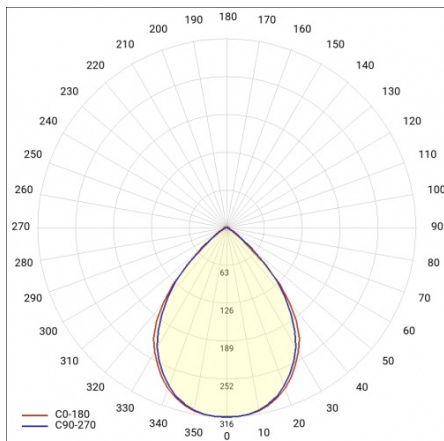

BARIS 52 LED KINKIET 860MM 1400LM 840 IP44 I KL. DALI PLX BIAŁY 13W

PODROBNÁ PRODUKTOVÁ KARTA

TABULKA TECHNICKÝCH PARAMETRŮ

Jmenovitý výkon [W] - rozsah:	13	Materiál difuzoru:	PC
Index:	675249	DIMM DALI:	ano
Teplota barvy [K]:	4000	Rozměry (V/Š/H/V) [mm]:	82/69/864
EAN:	5905963675249	Barva difuzoru:	mléko
Světelný tok svítidla [lm] - rozsah:	1400	Optika:	nedostatek
Zdroj světla:	LED modul	Materiál karoserie:	hliník
Typ difuzoru:	OPÁL	Odolnost proti nárazu:	IK03
Jmenovitý výkon [W] - rozsah:	13	Stupeň těsnosti:	IP44
Jmenovité napájecí napětí [V]:	220–240	Montážní verze:	přisazené, nástěnné
Frekvence [Hz]:	50–60	Provozní teplota [°C]:	od -25 do +35
Světelná účinnost svítidla [lm/W]:	103	Řízení:	DALI
Energetická třída:	E	Čistá hmotnost [kg]:	1.600
Třída ochrany:	I	Záruka [roky]:	5
Index podání barev (Ra):	>80	Certifikát CE:	228/2023
SDCM:	≤ 3	Certifikace ENEC:	PL BBJ/006/2022/M1
Životnost LED L70B50 [h]:	111500	Atest PZH:	B-BK-60112-0357/2023
Životnost LED L80B20 [h]:	70400	Manuál:	Download PDF
Životnost LED L90B10 [h] [h]:	34000	Plik LDT:	Download
Barva těla:	bílý		

SVĚTELNÁ KŘIVKA

Datum vytvoření karty: 02 leden 2025

Výrobce si vyhrazuje právo na změny v průběhu zdokonalování výrobku a na konstrukční změny nebo modernizaci prezentovaného výrobku. Svítidlo splňuje požadavky směrnice EU ROHS 2001/65/EU. Produktový list není obchodní nabídkou. *Tolerance parametrů je +/- 10%.

Tento produkt podléhá pravidlům recyklace elektrické a elektronické zařízení

Certifikát CE - č.: 228/2023

Lena Lighting S.A.
ul. Kórnicka 52, 63-000 Środa Wielkopolska
tel. +48 61 28 60 333 (Pn-Pt, 8-16), e-mail: hello@lenalighting.pl, www.lenalighting.pl