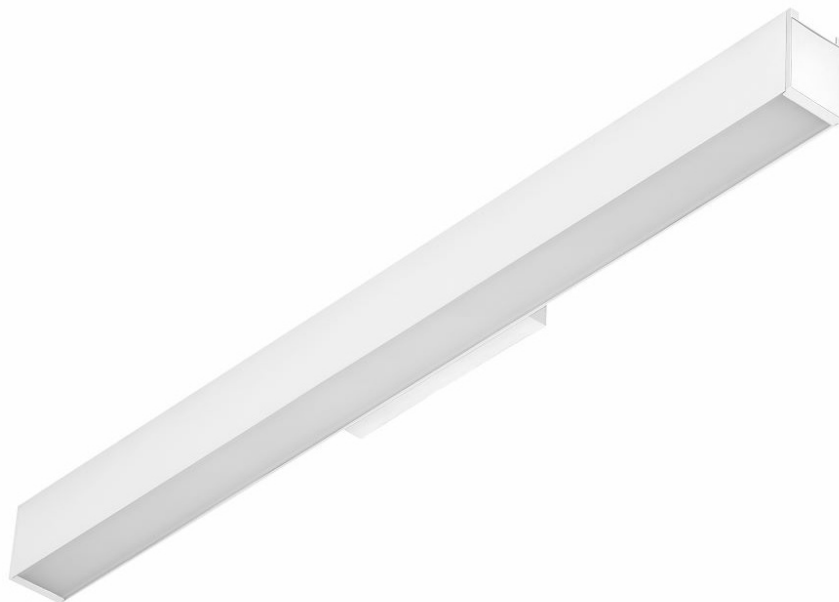

BARIS 52 LED KINKIET 860MM 1400LM 840 IP44 I KL. DALI PLX BIAŁY 13W

PODROBNÁ PRODUKTOVÁ KARTA

TECHNICKÉ PARAMETRY

Jmenovitý výkon [W] - rozsah:	13
Světelný tok svítidla [lm] - rozsah:	1400
Teplota barvy [K]:	4000
Stupeň těsnosti:	IP44
Odolnost proti nárazu:	IK03
Materiál karoserie:	hliník
Barva těla:	bílý
Materiál difuzoru:	PC
Typ difuzoru:	OPÁL
Montážní verze:	přisazené, nástěnné

VLASTNOSTI PRODUKTU

Diskrétní elegance a energetická účinnost jsou zvláštními rysy řady nástěnných svítidel BARIS 52 LED. Tělo svítidla je vyrobeno z eloxovaného hliníkového profilu v šedé barvě nebo z hliníkového profilu lakovaného bílou nebo černou barvou (další barvy jsou k dispozici na vyžádání). To je doplněno distanční montážní krabičkou z plastu. Optika je doplněna opálovým stínidlem pro měkké světlo. Optika v podobě prizmatického difuzoru snižuje oslnění a má vyšší světelnou propustnost než opálový difuzor, což má přímý vliv na vyšší hodnotu světelné účinnosti.

Dostupné verze DIR/IND zajišťují obousměrnou distribuci světla směrem dolů/nahoru v poměru 65/35.

APLIKACE

Jedinečný design předurčuje tato svítidla k osvětlení: chodeb, sanitárních místností a koupelen i obytných a hotelových pokojů.

Nástěnná LED lampa Baris 52 je ideální pro osvětlení obrazů, plakátů a dalších uměleckých děl zavěšených na stěnách.

BARIS 52 LED KINKIET 860MM 1400LM 840 IP44 I KL. DALI PLX BIAŁY 13W

PODROBNÁ PRODUKTOVÁ KARTA