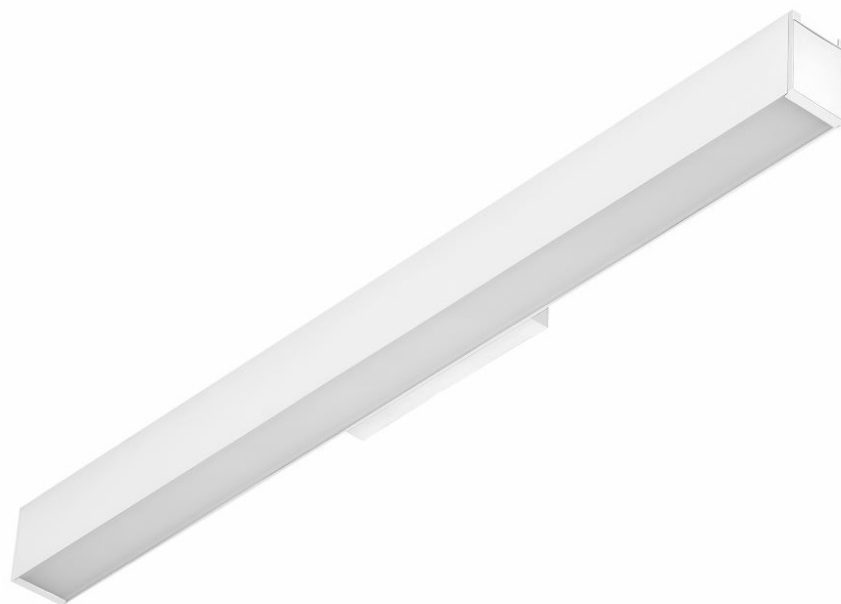

BARIS 52 LED KINKIET 860MM 1400LM 840 IP44 I KL. PLX BIAŁY 13W

PODROBNÁ PRODUKTOVÁ KARTA

TECHNICKÉ PARAMETRY

Jmenovitý výkon [W] - rozsah:	13
Světelný tok svítidla [lm] - rozsah:	1400
Teplota barvy [K]:	4000
Stupeň těsnosti:	IP44
Odolnost proti nárazu:	IK03
Materiál karoserie:	hliník
Barva těla:	bílý
Materiál difuzoru:	PC
Typ difuzoru:	OPÁL
Montážní verze:	přisazené, nástěnné

VLASTNOSTI PRODUKTU

Diskrétní elegance a energetická účinnost jsou zvláštními rysy řady nástěnných svítidel BARIS 52 LED. Tělo svítidla je vyrobeno z eloxovaného hliníkového profilu v šedé barvě nebo z hliníkového profilu lakovaného bílou nebo černou barvou (další barvy jsou k dispozici na vyžádání). To je doplněno distanční montážní krabičkou z plastu. Optika je doplněna opálovým stínidlem pro měkké světlo. Optika v podobě prizmatického difuzoru snižuje oslnění a má vyšší světelnou propustnost než opálový difuzor, což má přímý vliv na vyšší hodnotu světelné účinnosti.

Dostupné verze DIR/IND zajišťují obousměrnou distribuci světla směrem dolů/nahoru v poměru 65/35.

APLIKACE

Jedinečný design předurčuje tato svítidla k osvětlení: chodeb, sanitárních místností a koupelen i obytných a hotelových pokojů.

Nástěnná LED lampa Baris 52 je ideální pro osvětlení obrazů, plakátů a dalších uměleckých děl zavěšených na stěnách.

BARIS 52 LED KINKIET 860MM 1400LM 840 IP44 I KL. PLX BIAŁY 13W

PODROBNÁ PRODUKTOVÁ KARTA