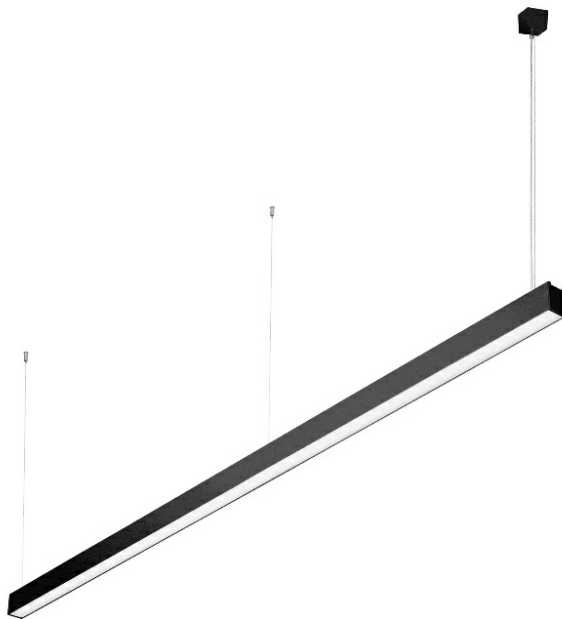

BARIS 52 LED DIR/IND 1423MM 3700/2500LM 840 IP40 I KL. DALI PLX CZARNY 36W/22W SINGLE Z WŁĄCZNIKIEM

PODROBNÁ PRODUKTOVÁ KARTA

TECHNICKÉ PARAMETRY

Stupeň těsnosti:	IP40
Odolnost proti nárazu:	IK06
Jmenovitý výkon svítidla [W]*:	58
Světelný tok svítidla [lm]*:	6200
Teplota barvy [K]:	4000
SDCM:	≤ 3
Třída ochrany:	I
Energetická třída:	F
Materiál karoserie:	hliník
Barva těla:	černá

VLASTNOSTI PRODUKTU

Závěsné svítidlo s klasickými proporcemi a moderním designem. Tělo svítidla je vyrobeno z eloxovaného hliníkového profilu v šedé barvě nebo z hliníkového profilu lakovaného bílou nebo černou barvou (jiné barvy jsou k dispozici na vyžádání). Optika v podobě prismatického difuzoru (PRM) pro nízké oslnění UGR a OPAL (PLX) pro rovnoměrné osvětlení svítidla. Nepřímé osvětlení je bez ohledu na verzi vždy zajištěno prostřednictvím difuzoru OPAL (PLX). Modularita a rozebíratelnost svítidla umožňuje výměnu elektronických součástí, jako je LED pásek a napájecí zdroj, a výměnu difuzoru kvalifikovanými osobami. Verze vybavené senzory, které spolupracují s inteligentními moduly IoT, navíc umožňují optimalizovat úroveň a množství světla, které poskytuje. V závislosti na zvoleném řešení může být ovládní automatické nebo manuální pomocí systému CLUE IN a aplikace v telefonu nebo fyzického nástěnného tlačítka. Ruční nastavení intenzity světla je možné pomocí fyzického tlačítka na čelní straně svítidla (v koncovce) u verzi vybavených vypínačem. Verze s přímým/nepřímým osvětlením umožňují nasměrovat část světla vzhůru, čímž osvětlují strop, zvyšují zaplnění objemu světlem a eliminují nepříjemný kontrast mezi přímo osvětleným povrchem (např. deskou stolu, podlahou) a stropem. Svítidlo je vybaveno jedinečným závěsným systémem, který usnadňuje instalaci svítidla a nastavení zavěšení. Všechna závěsná svítidla Baris 52 LED DIR/IND Single obsahují 1,2m závěs s krabičkou v ceně (kromě verze se zástrčkou*) a jsou vybavena difuzory.

*Volitelná verze se zástrčkou, bez montážní krabice - připojení přímo do síťové zásuvky.

APLIKACE

Lampa je určena pro použití v interiéru. Používá se jako zdroj hlavního světla a je vhodná pro kancelářskou práci vyžadující vizuální soustředění, kde je vyžadován nízký UGR (činitel oslnění) a osvětlení tmavých částí místnosti (např. stropu). Jedinečný design, energeticky úsporné LED moduly a možnost spolupráce s externími systémy řízení osvětlení ve standardu DALI předurčují svítidlo k použití v moderních kancelářských budovách třídy A+ se zvláštním důrazem na kanceláře, recepcy, konferenční místnosti a komunikační cesty.

Baris 52 LED DIR/IND Single, jak už název napovídá, je jediný světelný prvek s předem určenou délkou. Verze BARIS 52 LED umožňuje vytvářet linie o délce až 6 metrů bez spojování profilů a až 25 metrů bez spojování difuzoru.