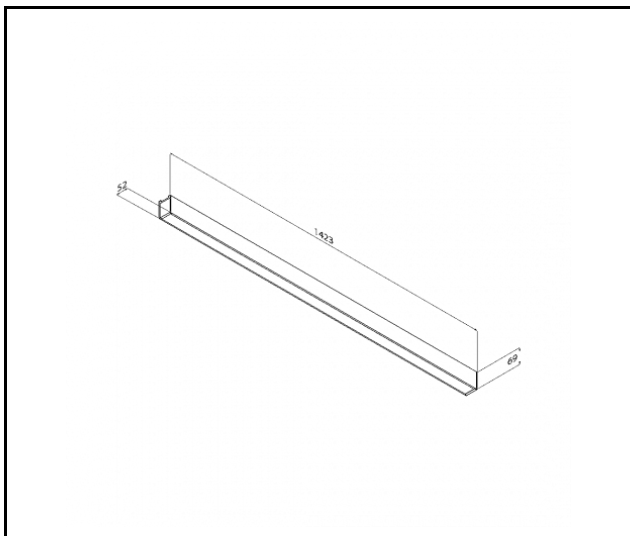

BARIS 52 LED DIR/IND 1423MM 4625/2825LM 840 IP40 I CL. DALI PLX ČERNÁ 36W/22W SINGLE S VYPÍNAČEM

PODROBNÁ PRODUKTOVÁ KARTA
TECHNICKÉ VÝKRESY

Datum vytvoření karty: 16 březen 2026

Výrobce si vyhrazuje právo na změny v průběhu zdokonalování výrobku a na konstrukční změny nebo modernizaci prezentovaného výrobku. Světlo splňuje požadavky směrnice EU ROHS 2001/65/EU. Produktový list není obchodní nabídkou. *Tolerance parametrů je +/- 10%.

Tento produkt podléhá pravidlům recyklace elektrické a elektronické zařízení

Certifikát CE - č.: 227/2023