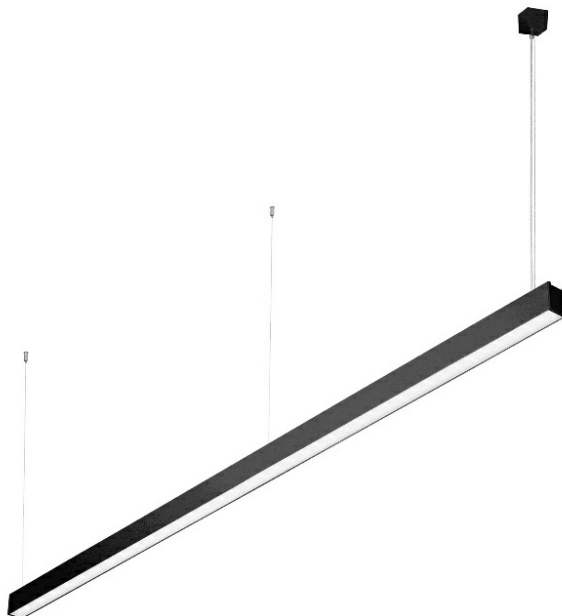

BARIS 52 LED DIR/IND 1423MM 3450/2500LM 830 IP40 I KL. DALI PLX CZARNY 36W/22W SINGLE Z WŁĄCZNIKIEM

PODROBNÁ PRODUKTOVÁ KARTA

TECHNICKÉ PARAMETRY

Stupeň těsnosti:	IP40
Odolnost proti nárazu:	IK06
Jmenovitý výkon svítidla [W]*:	58
Světelný tok svítidla [lm]*:	5950
Teplota barvy [K]:	3000
SDCM:	≤ 3
Třída ochrany:	I
Energetická třída:	F
Materiál karoserie:	hliník
Barva těla:	černá

VLASTNOSTI PRODUKTU

Závěsné svítidlo s klasickými proporcemi a moderním designem. Tělo svítidla je vyrobeno z eloxovaného hliníkového profilu v šedé barvě nebo z hliníkového profilu lakovaného bílou nebo černou barvou (jiné barvy jsou k dispozici na vyžádání). Optika v podobě prizmatického difuzoru (PRM) pro nízké oslnění UGR a OPAL (PLX) pro rovnoměrné osvětlení svítidla. Nepřímé osvětlení je bez ohledu na verzi vždy zajištěno prostřednictvím difuzoru OPAL (PLX). Modularita a rozebíratelnost svítidla umožňuje výměnu elektronických součástí, jako je LED pásek a napájecí zdroj, a výměnu difuzoru kvalifikovanými osobami. Verze vybavené senzory, které spolupracují s inteligentními moduly IoT, navíc umožňují optimalizovat úroveň a množství světla, které poskytuje. V závislosti na zvoleném řešení může být ovládní automatické nebo manuální pomocí systému CLUE IN a aplikace v telefonu nebo fyzického nástěnného tlačítka. Ruční nastavení intenzity světla je možné pomocí fyzického tlačítka na čelní straně svítidla (v koncovce) u verzi vybavených vypínačem. Verze s přímým/nepřímým osvětlením umožňují nasměrovat část světla vzhůru, čímž osvětlují strop, zvyšují zaplnění objemu světlem a eliminují nepříjemný kontrast mezi přímo osvětleným povrchem (např. deskou stolu, podlahou) a stropem. Svítidlo je vybaveno jedinečným závěsným systémem, který usnadňuje instalaci svítidla a nastavení zavěšení. Všechna závěsná svítidla Baris 52 LED DIR/IND Single obsahují 1,2m závěs s krabičkou v ceně (kromě verze se zástrčkou*) a jsou vybavena difuzory.

*Volitelná verze se zástrčkou, bez montážní krabice - připojení přímo do síťové zásuvky.

APLIKACE

Lampa je určena pro použití v interiéru. Používá se jako zdroj hlavního světla a je vhodná pro kancelářskou práci vyžadující vizuální soustředění, kde je vyžadován nízký UGR (činitel oslnění) a osvětlení tmavých částí místnosti (např. stropu). Jedinečný design, energeticky úsporné LED moduly a možnost spolupráce s externími systémy řízení osvětlení ve standardu DALI předurčují svítidlo k použití v moderních kancelářských budovách třídy A+ se zvláštním důrazem na kanceláře, recepcy, konferenční místnosti a komunikační cesty.

Baris 52 LED DIR/IND Single, jak už název napovídá, je jediný světelný prvek s předem určenou délkou. Verze BARIS 52 LED umožňuje vytvářet linie o délce až 6 metrů bez spojování profilů a až 25 metrů bez spojování difuzoru.