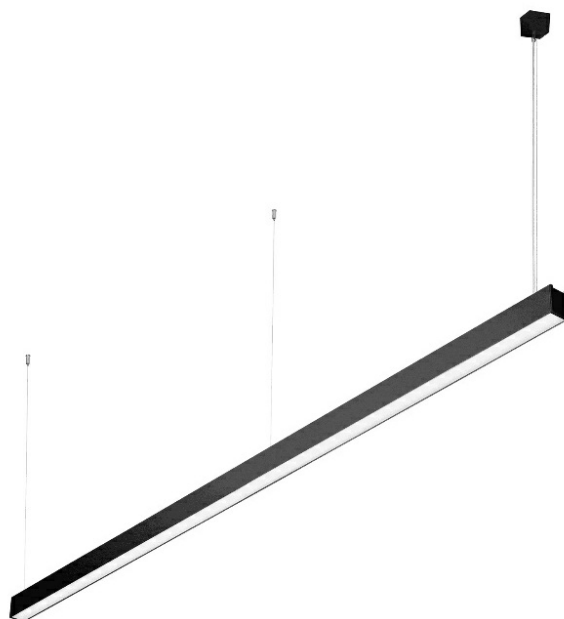

BARIS 52 LED DIR/IND 1423MM 3700/2500LM 840 IP40 I KL. PLX CZARNY 36W/22W SINGLE

PODROBNÁ PRODUKTOVÁ KARTA

TECHNICKÉ PARAMETRY

Stupeň těsnosti:	IP40
Odolnost proti nárazu:	IK06
Jmenovitý výkon svítidla [W]*:	58
Světelný tok svítidla [lm]*:	6200
Teplota barvy [K]:	4000
SDCM:	≤ 3
Třída ochrany:	I
Energetická třída:	F
Materiál karoserie:	hliník
Barva těla:	černá

VLASTNOSTI PRODUKTU

Závěsné svítidlo s klasickými proporcemi a moderním designem. Tělo svítidla je vyrobeno z eloxovaného hliníkového profilu v šedé barvě nebo z hliníkového profilu lakovaného bílou nebo černou barvou (jiné barvy jsou k dispozici na vyžádání). Optika v podobě prismatického difuzoru (PRM) pro nízké oslnění UGR a OPAL (PLX) pro rovnoměrné osvětlení svítidla. Nepřímé osvětlení je bez ohledu na verzi vždy zajištěno prostřednictvím difuzoru OPAL (PLX). Modularita a rozebíratelnost svítidla umožňuje výměnu elektronických součástí, jako je LED pásek a napájecí zdroj, a výměnu difuzoru kvalifikovanými osobami. Verze vybavené senzory, které spolupracují s inteligentními moduly IoT, navíc umožňují optimalizovat úroveň a množství světla, které poskytuje. V závislosti na zvoleném řešení může být ovládní automatické nebo manuální pomocí systému CLUE IN a aplikace v telefonu nebo fyzického nástěnného tlačítka. Ruční nastavení intenzity světla je možné pomocí fyzického tlačítka na čelní straně svítidla (v koncovce) u verzi vybavených vypínačem. Verze s přímým/nepřímým osvětlením umožňují nasměrovat část světla vzhůru, čímž osvětlují strop, zvyšují zaplnění objemu světlem a eliminují nepříjemný kontrast mezi přímo osvětleným povrchem (např. deskou stolu, podlahou) a stropem. Svítidlo je vybaveno jedinečným závěsným systémem, který usnadňuje instalaci svítidla a nastavení zavěšení. Všechna závěsná svítidla Baris 52 LED DIR/IND Single obsahují 1,2m závěs s krabičkou v ceně (kromě verze se zástrčkou*) a jsou vybavena difuzory.

*Volitelná verze se zástrčkou, bez montážní krabice - připojení přímo do síťové zásuvky.

APLIKACE

Lampa je určena pro použití v interiéru. Používá se jako zdroj hlavního světla a je vhodná pro kancelářskou práci vyžadující vizuální soustředění, kde je vyžadován nízký UGR (činitel oslnění) a osvětlení tmavých částí místnosti (např. stropu). Jedinečný design, energeticky úsporné LED moduly a možnost spolupráce s externími systémy řízení osvětlení ve standardu DALI předurčují svítidlo k použití v moderních kancelářských budovách třídy A+ se zvláštním důrazem na kanceláře, recepcy, konferenční místnosti a komunikační cesty.

Baris 52 LED DIR/IND Single, jak už název napovídá, je jediný světelný prvek s předem určenou délkou. Verze BARIS 52 LED umožňuje vytvářet linie o délce až 6 metrů bez spojování profilů a až 25 metrů bez spojování difuzoru.