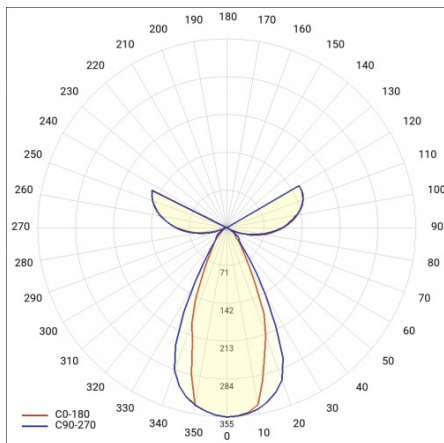

BARIS 52 LED DIR/IND 1423MM 3700/2500LM 840 IP40 I KL. PLX CZARNY 36W/22W SINGLE

PODROBNÁ PRODUKTOVÁ KARTA

TABULKA TECHNICKÝCH PARAMETRŮ

Index:	932489	Materiál difuzoru:	PC
Jmenovitý výkon svítidla [W]:	58	Barva difuzoru:	mléko
EAN:	5905963932489	Rozměry (V/Š/H/V) [mm]:	1423/69/52
Teplota barvy [K]:	4000	Materiál karoserie:	hliník
Zdroj světla:	LED modul	Instalační rozměry [mm]:	1200
Světelný tok svítidla [lm]:	6200	Odolnost proti nárazu:	IK06
Typ difuzoru:	OPÁL	Stupeň těsnosti:	IP40
Jmenovité napájecí napětí [V]:	220–240	Montážní verze:	závěsné
Frekvence [Hz]:	50–60	Provozní teplota [°C]:	od -25 do +35
Světelná účinnost svítidla [lm/W]:	107	Čistá hmotnost [kg]:	2.800
Energetická třída:	F	Typ vyzářování:	Otevřený prostor
Třída ochrany:	I	Záruka [roky]:	5
SDCM:	≤ 3	Certifikát CE:	227/2023
Životnost LED L70B50 [h]:	111500	Atest PZH:	B-BK-60112-0357/2023
Životnost LED L80B20 [h]:	70400	Manuál:	Download PDF
Životnost LED L90B10 [h]:	34000	Plik LDT:	Download
Účinník:	0.90		
Přepětová ochrana [kV]:	1		
Barva těla:	černá		

SVĚTELNÁ KŘIVKA

Datum vytvoření karty: 02 leden 2025

Výrobce si vyhrazuje právo na změny v průběhu zdokonalování výrobku a na konstrukční změny nebo modernizaci prezentovaného výrobku. Svítidlo splňuje požadavky směrnice EU ROHS 2001/65/EU. Produktový list není obchodní nabídkou. *Tolerance parametrů je +/- 10%.

Tento produkt podléhá pravidlům recyklace elektrické a elektronické zařízení

Certifikát CE - č.: 227/2023

Lena Lighting S.A.
ul. Kórnicka 52, 63-000 Środa Wielkopolska
tel. +48 61 28 60 333 (Pn-Pt, 8-16), e-mail: hello@lenalighting.pl, www.lenalighting.pl