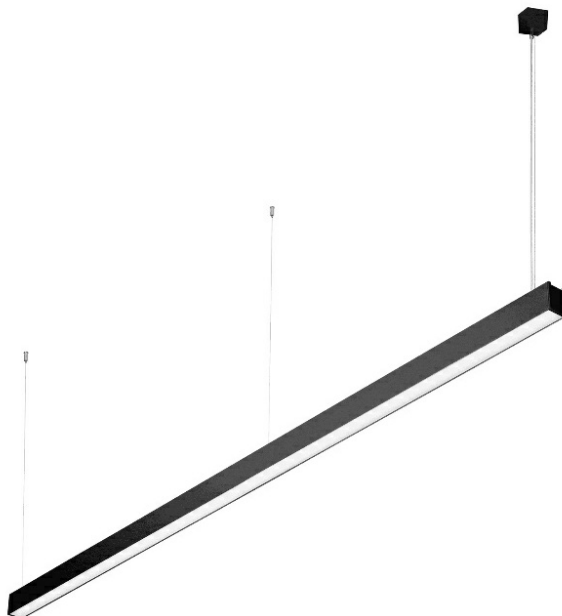

BARIS 52 LED DIR/IND 1423MM 4425/2700LM 830 IP40 I CL. DALI PLX ČERNÁ 36W/22W SINGLE

PODROBNÁ PRODUKTOVÁ KARTA

TECHNICKÉ PARAMETRY

Stupeň těsnosti:	IP40
Odolnost proti nárazu:	IK06
Jmenovitý výkon svítidla [W]*:	58
Světelný tok svítidla [lm]*:	7125
Teplota barvy [K]:	3000
SDCM:	3
Třída ochrany:	I
Energetická třída:	D
Materiál karoserie:	hliník
Barva těla:	černá

VLASTNOSTI PRODUKTU

Závěsné svítidlo s klasickými proporcemi a moderním designem. Tělo svítidla je vyrobeno z eloxovaného hliníkového profilu v šedé barvě nebo z hliníkového profilu lakovaného bílou nebo černou barvou (jiné barvy jsou k dispozici na vyžádání). Optika v podobě prismatického difuzoru (PRM) pro nízké oslnění UGR a OPAL (PLX) pro rovnoměrné osvětlení svítidla. Nepřímé osvětlení je bez ohledu na verzi vždy zajištěno prostřednictvím difuzoru OPAL (PLX). Modularita a rozebiratelnost svítidla umožňuje výměnu elektronických součástí, jako je LED pásek a napájecí zdroj, a výměnu difuzoru kvalifikovanými osobami. Verze vybavené senzory, které spolupracují s inteligentními moduly IoT, navíc umožňují optimalizovat úroveň a množství světla, které poskytuje. V závislosti na zvoleném řešení může být ovládání automatické nebo manuální pomocí systému CLUE IN a aplikace v telefonu nebo fyzického nástěnného tlačítka. Ruční nastavení intenzity světla je možné pomocí fyzického tlačítka na čelní straně svítidla (v koncovce) u verzi vybavených vypínačem. Verze s přímým/nepřímým osvětlením umožňují nasměrovat část světla vzhůru, čímž osvětlují strop, zvyšují zaplnění objemu světlem a eliminují nepříjemný kontrast mezi přímo osvětleným povrchem (např. deskou stolu, podlahou) a stropem. Svítidlo je vybaveno jedinečným závěsným systémem, který usnadňuje instalaci svítidla a nastavení zavěšení. Všechna závěsná svítidla Baris 52 LED DIR/IND Single obsahují 1,2m závěs s krabičkou v ceně (kromě verze se zástrčkou*) a jsou vybavena difuzory.

*Volitelná verze se zástrčkou, bez montážní krabice - připojení přímo do síťové zásuvky.

APLIKACE

Lampa je určena pro použití v interiéru. Používá se jako zdroj hlavního světla a je vhodná pro kancelářskou práci vyžadující vizuální soustředění, kde je vyžadován nízký UGR (činitel oslnění) a osvětlení tmavých částí místnosti (např. stropu). Jedinečný design, energeticky úsporné LED moduly a možnost spolupráce s externími systémy řízení osvětlení ve standardu DALI předurčují svítidlo k použití v moderních kancelářských budovách třídy A+ se zvláštním důrazem na kanceláře, recepcie, konferenční místnosti a komunikační cesty.

Baris 52 LED DIR/IND Single, jak už název napovídá, je jediný světelný prvek s předem určenou délkou. Verze BARIS 52 LED umožňuje vytvářet linie o délce až 6 metrů bez spojování profilů a až 25 metrů bez spojování difuzoru.