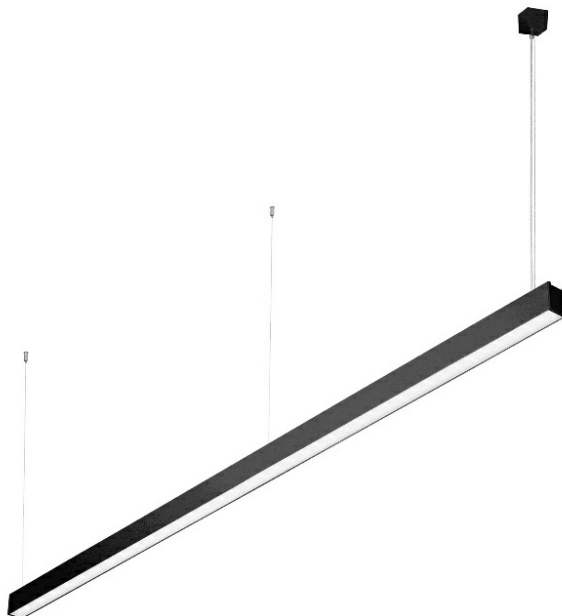

BARIS 52 LED DIR/IND 1423MM 3450/2500LM 830 IP40 I KL. DALI PLX CZARNY 36W/22W SINGLE

PODROBNÁ PRODUKTOVÁ KARTA

TECHNICKÉ PARAMETRY

Stupeň těsnosti:	IP40
Odolnost proti nárazu:	IK06
Jmenovitý výkon svítidla [W]*:	58
Světelný tok svítidla [lm]*:	5950
Teplota barvy [K]:	3000
SDCM:	≤ 3
Třída ochrany:	I
Energetická třída:	F
Materiál karoserie:	hliník
Barva těla:	černá

VLASTNOSTI PRODUKTU

Závěsné svítidlo s klasickými proporcemi a moderním designem. Tělo svítidla je vyrobeno z eloxovaného hliníkového profilu v šedé barvě nebo z hliníkového profilu lakovaného bílou nebo černou barvou (jiné barvy jsou k dispozici na vyžádání). Optika v podobě prismatického difuzoru (PRM) pro nízké oslnění UGR a OPAL (PLX) pro rovnoměrné osvětlení svítidla. Nepřímé osvětlení je bez ohledu na verzi vždy zajištěno prostřednictvím difuzoru OPAL (PLX). Modularita a rozebíratelnost svítidla umožňuje výměnu elektronických součástí, jako je LED pásek a napájecí zdroj, a výměnu difuzoru kvalifikovanými osobami. Verze vybavené senzory, které spolupracují s inteligentními moduly IoT, navíc umožňují optimalizovat úroveň a množství světla, které poskytuje. V závislosti na zvoleném řešení může být ovládání automatické nebo manuální pomocí systému CLUE IN a aplikace v telefonu nebo fyzického nástěnného tlačítka. Ruční nastavení intenzity světla je možné pomocí fyzického tlačítka na čelní straně svítidla (v koncovce) u verzi vybavených vypínačem. Verze s přímým/nepřímým osvětlením umožňují nasměrovat část světla vzhůru, čímž osvětlují strop, zvyšují zaplnění objemu světlem a eliminují nepříjemný kontrast mezi přímo osvětleným povrchem (např. deskou stolu, podlahou) a stropem. Svítidlo je vybaveno jedinečným závěsným systémem, který usnadňuje instalaci svítidla a nastavení zavěšení. Všechna závěsná svítidla Baris 52 LED DIR/IND Single obsahují 1,2m závěs s krabičkou v ceně (kromě verze se zástrčkou*) a jsou vybavena difuzory.

*Volitelná verze se zástrčkou, bez montážní krabice - připojení přímo do síťové zásuvky.

APLIKACE

Lampa je určena pro použití v interiéru. Používá se jako zdroj hlavního světla a je vhodná pro kancelářskou práci vyžadující vizuální soustředění, kde je vyžadován nízký UGR (činitel oslnění) a osvětlení tmavých částí místnosti (např. stropu). Jedinečný design, energeticky úsporné LED moduly a možnost spolupráce s externími systémy řízení osvětlení ve standardu DALI předurčují svítidlo k použití v moderních kancelářských budovách třídy A+ se zvláštním důrazem na kanceláře, recepcy, konferenční místnosti a komunikační cesty.

Baris 52 LED DIR/IND Single, jak už název napovídá, je jediný světelný prvek s předem určenou délkou. Verze BARIS 52 LED umožňuje vytvářet linie o délce až 6 metrů bez spojování profilů a až 25 metrů bez spojování difuzoru.