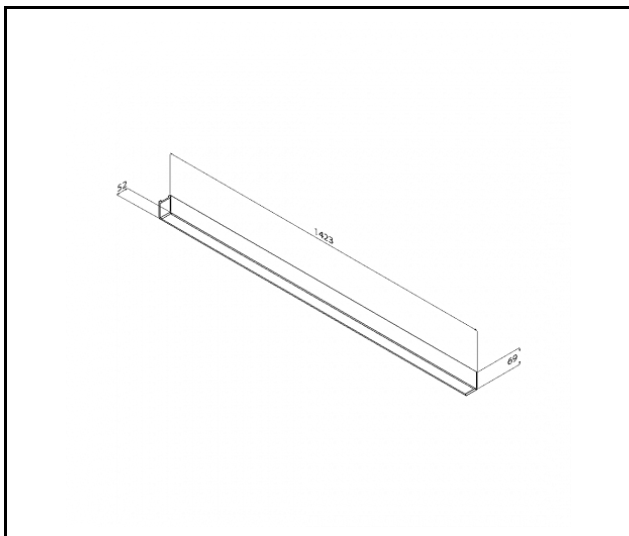

BARIS 52 LED DIR/IND 1423MM 4425/2700LM 830 IP40 I CL. DALI PLX ČERNÁ 36W/22W SINGLE

PODROBNÁ PRODUKTOVÁ KARTA
TECHNICKÉ VÝKRESY

Datum vytvoření karty: 16 březen 2026

Výrobce si vyhrazuje právo na změny v průběhu zdokonalování výrobku a na konstrukční změny nebo modernizaci prezentovaného výrobku. Světlo splňuje požadavky směrnice EU ROHS 2001/65/EU. Produktový list není obchodní nabídkou. *Tolerance parametrů je +/- 10%.

Tento produkt podléhá pravidlům recyklace elektrické a elektronické zařízení

Certifikát CE - č.: 227/2023