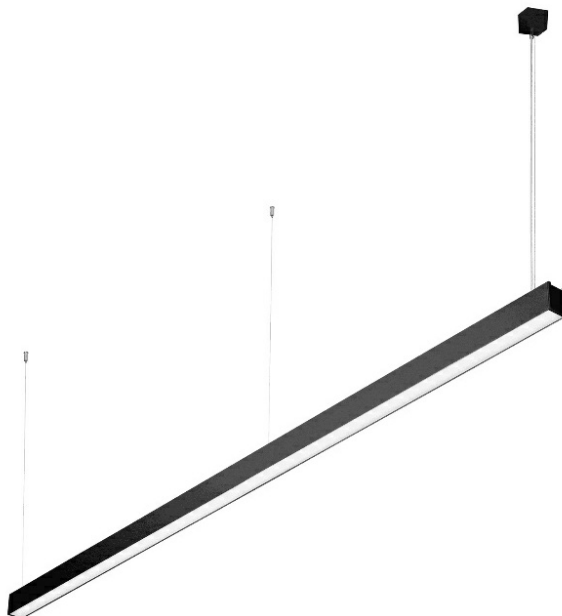

BARIS 52 LED DIR/IND 1423MM 3450/2500LM 830 IP40 I KL. DALI PLX CZARNY 36W/22W SINGLE

PODROBNÁ PRODUKTOVÁ KARTA

TECHNICKÉ PARAMETRY

Stupeň těsnosti:	IP40
Odolnost proti nárazu:	IK06
Jmenovitý výkon svítidla [W]*:	58
Světelný tok svítidla [lm]*:	5950
Teplota barvy [K]:	3000
SDCM:	≤ 3
Třída ochrany:	I
Energetická třída:	F
Materiál karoserie:	hliník
Barva těla:	černá

VLASTNOSTI PRODUKTU

Závěsné svítidlo s klasickými proporcemi a moderním designem. Tělo svítidla je vyrobeno z eloxovaného hliníkového profilu v šedé barvě nebo z hliníkového profilu lakovaného bílou nebo černou barvou (jiné barvy jsou k dispozici na vyžádání). Optika v podobě prismatického difuzoru (PRM) pro nízké oslnění UGR a OPAL (PLX) pro rovnoměrné osvětlení svítidla. Nepřímé osvětlení je bez ohledu na verzi vždy zajištěno prostřednictvím difuzoru OPAL (PLX). Modularita a rozebíratelnost svítidla umožňuje výměnu elektronických součástí, jako je LED pásek a napájecí zdroj, a výměnu difuzoru kvalifikovanými osobami. Verze vybavené senzory, které spolupracují s inteligentními moduly IoT, navíc umožňují optimalizovat úroveň a množství světla, které poskytuje. V závislosti na zvoleném řešení může být ovládní automatické nebo manuální pomocí systému CLUE IN a aplikace v telefonu nebo fyzického nástěnného tlačítka. Ruční nastavení intenzity světla je možné pomocí fyzického tlačítka na čelní straně svítidla (v koncovce) u verzi vybavených vypínačem. Verze s přímým/nepřímým osvětlením umožňují nasměrovat část světla vzhůru, čímž osvětlují strop, zvyšují zaplnění objemu světlem a eliminují nepříjemný kontrast mezi přímo osvětleným povrchem (např. deskou stolu, podlahou) a stropem. Svítidlo je vybaveno jedinečným závěsným systémem, který usnadňuje instalaci svítidla a nastavení zavěšení. Všechna závěsná svítidla Baris 52 LED DIR/IND Single obsahují 1,2m závěs s krabičkou v ceně (kromě verze se zástrčkou*) a jsou vybavena difuzory.

*Volitelná verze se zástrčkou, bez montážní krabice - připojení přímo do síťové zásuvky.

APLIKACE

Lampa je určena pro použití v interiéru. Používá se jako zdroj hlavního světla a je vhodná pro kancelářskou práci vyžadující vizuální soustředění, kde je vyžadován nízký UGR (činitel oslnění) a osvětlení tmavých částí místnosti (např. stropu). Jedinečný design, energeticky úsporné LED moduly a možnost spolupráce s externími systémy řízení osvětlení ve standardu DALI předurčují svítidlo k použití v moderních kancelářských budovách třídy A+ se zvláštním důrazem na kanceláře, recepcy, konferenční místnosti a komunikační cesty.

Baris 52 LED DIR/IND Single, jak už název napovídá, je jediný světelný prvek s předem určenou délkou. Verze BARIS 52 LED umožňuje vytvářet linie o délce až 6 metrů bez spojování profilů a až 25 metrů bez spojování difuzoru.