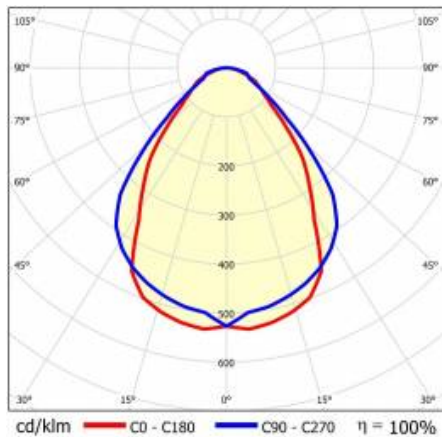

BARIS 52 LED DIR/IND 1423MM 3900/2700LM 840 IP40 I KL. DALI PRM CZARNY 36W/22W SINGLE Z WŁĄCZNIKIEM

PODROBNÁ PRODUKTOVÁ KARTA

TABULKA TECHNICKÝCH PARAMETRŮ

Index:	932274	Typ difuzoru:	PRM
EAN:	5905963932274	Barva difuzoru:	hranolový
Zdroj světla:	LED modul	Materiál karoserie:	hliník
Jmenovitý výkon svítidla [W]:	58	Barva těla:	černá
Světelný tok svítidla [lm]:	6600	Rozměry (V/Š/H/V) [mm]:	1423/69/52
Jmenovité napájecí napětí [V]:	220–240	Instalační rozměry [mm]:	1200
Frekvence [Hz]:	50–60	Odolnost proti nárazu:	IK06
Světelná účinnost svítidla [lm/W]:	115	Stupeň těsnosti:	IP40
Energetická třída:	E	Montážní verze:	závěsné
Třída ochrany:	I	Provozní teplota [°C]:	od -25 do +35
Teplota barvy [K]:	4000	DIMM DALI:	ano
SDCM:	≤ 3	Čistá hmotnost [kg]:	2.800
Životnost LED L70B50 [h]:	111500	Typ vyzářování:	Otevřený prostor
Životnost LED L80B20 [h]:	70400	Přepínač:	ano
Životnost LED L90B10 [h]:	34000	Záruka [roky]:	5
Účinník:	0.90	Certifikát CE:	227/2023
Přepětová ochrana [kV]:	1	Atest PZH:	B-BK-60112-0357/2023
Materiál difuzoru:	PC	Manuál:	Download PDF

SVĚTELNÁ KŘIVKA

Datum vytvoření karty: 11 červenec 2024

Výrobce si vyhrazuje právo na změny v průběhu zdokonalování výrobku a na konstrukční změny nebo modernizaci prezentovaného výrobku. Svítidlo splňuje požadavky směrnice EU ROHS 2001/65/EU. Produktový list není obchodní nabídkou. *Tolerance parametrů je +/- 10%.

Tento produkt podléhá pravidlům recyklace elektrické a elektronické zařízení

Certifikát CE - č.: 227/2023

Lena Lighting S.A.
ul. Kórnicka 52, 63-000 Środa Wielkopolska
tel. +48 61 28 60 333 (Pn-Pt, 8-16), e-mail: hello@lenalighting.pl, www.lenalighting.pl