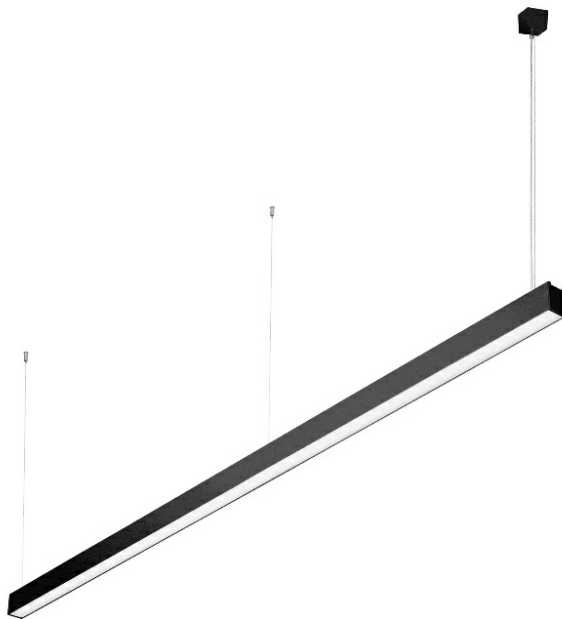

# BARIS 52 LED DIR/IND 1423MM 3900/2700LM 840 IP40 I KL. DALI PRM CZARNY 36W/22W SINGLE Z WŁĄCZNIKIEM

PODROBNÁ PRODUKTOVÁ KARTA

## VLASTNOSTI PRODUKTU

Závěsné svítidlo s klasickými proporcemi a moderním designem. Tělo svítidla je vyrobeno z eloxovaného hliníkového profilu v šedé barvě nebo z hliníkového profilu lakovaného bílou nebo černou barvou (jiné barvy jsou k dispozici na vyžádání). Optika v podobě prizmatického difuzoru (PRM) pro nízké oslnění UGR a OPAL (PLX) pro rovnoměrné osvětlení svítidla. Nepřímé osvětlení je bez ohledu na verzi vždy zajištěno prostřednictvím difuzoru OPAL (PLX). Modularita a rozebiratelnost svítidla umožňuje výměnu elektronických součástí, jako je LED pásek a napájecí zdroj, a výměnu difuzoru kvalifikovanými osobami. Verze vybavené senzory, které spolupracují s inteligentními moduly IoT, navíc umožňují optimalizovat úroveň a množství světla, které poskytuje. V závislosti na zvoleném řešení může být ovládní automatické nebo manuální pomocí systému CLUE IN a aplikace v telefonu nebo fyzického nástěnného tlačítka. Ruční nastavení intenzity světla je možné pomocí fyzického tlačítka na čelní straně svítidla (v koncovce) u verzi vybavených vypínačem. Verze s přímým/nepřímým osvětlením umožňují nasměrovat část světla vzhůru, čímž osvětlují strop, zvyšují zaplnění objemu světlem a eliminují nepříjemný kontrast mezi přímo osvětleným povrchem (např. deskou stolu, podlahou) a stropem. Svítidlo je vybaveno jedinečným závěsným systémem, který usnadňuje instalaci svítidla a nastavení zavěšení. Všechna závěsná svítidla Baris 52 LED DIR/IND Single obsahují 1,2m závěs s krabičkou v ceně (kromě verze se zástrčkou\*) a jsou vybavena difuzory.

Baris 52 LED DIR/IND Single, jak už název napovídá, je jediný světelný prvek s předem určenou délkou. Verze BARIS 52 LED umožňuje vytvářet linie o délce až 6 metrů bez spojování profilů a až 25 metrů bez spojování difuzoru.