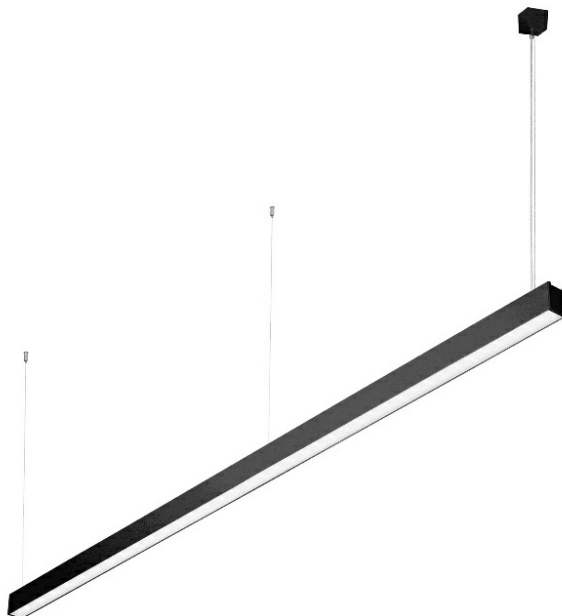

# BARIS 52 LED DIR/IND 1423MM 3900/2700LM 840 IP40 I KL. DALI PRM CZARNY 36W/22W SINGLE Z WŁĄCZNIKIEM

PODROBNÁ PRODUKTOVÁ KARTA

## VLASTNOSTI PRODUKTU

Závěsné svítidlo s klasickými proporcemi a moderním designem. Tělo svítidla je vyrobeno z eloxovaného hliníkového profilu v šedé barvě nebo z hliníkového profilu lakovaného bílou nebo černou barvou (jiné barvy jsou k dispozici na vyžádání). Optika v podobě prismatického difuzoru (PRM) pro nízké oslnění UGR a OPAL (PLX) pro rovnoměrné osvětlení svítidla. Nepřímé osvětlení je bez ohledu na verzi vždy zajištěno prostřednictvím difuzoru OPAL (PLX). Modularita a rozebiratelnost svítidla umožňuje výměnu elektronických součástí, jako je LED pásek a napájecí zdroj, a výměnu difuzoru kvalifikovanými osobami. Verze vybavené senzory, které spolupracují s inteligentními moduly IoT, navíc umožňují optimalizovat úroveň a množství světla, které poskytuje. V závislosti na zvoleném řešení může být ovládní automatické nebo manuální pomocí systému CLUE IN a aplikace v telefonu nebo fyzického nástěnného tlačítka. Ruční nastavení intenzity světla je možné pomocí fyzického tlačítka na čelní straně svítidla (v koncovce) u verzi vybavených vypínačem. Verze s přímým/nepřímým osvětlením umožňují nasměrovat část světla vzhůru, čímž osvětlují strop, zvyšují zaplnění objemu světlem a eliminují nepříjemný kontrast mezi přímo osvětleným povrchem (např. deskou stolu, podlahou) a stropem. Svítidlo je vybaveno jedinečným závěsným systémem, který usnadňuje instalaci svítidla a nastavení zavěšení. Všechna závěsná svítidla Baris 52 LED DIR/IND Single obsahují 1,2m závěs s krabičkou v ceně (kromě verze se zástrčkou\*) a jsou vybavena difuzory.

Baris 52 LED DIR/IND Single, jak už název napovídá, je jediný světelný prvek s předem určenou délkou. Verze BARIS 52 LED umožňuje vytvářet linie o délce až 6 metrů bez spojování profilů a až 25 metrů bez spojování difuzoru.