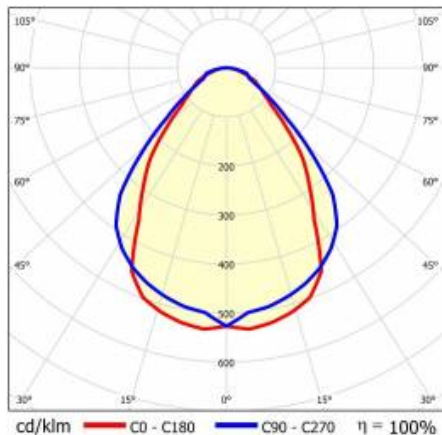

BARIS 52 LED DIR/IND 1423MM 3900/2700LM 840 IP40 I KL. PRM CZARNY 36W/22W SINGLE

PODROBNÁ PRODUKTOVÁ KARTA

TABULKA TECHNICKÝCH PARAMETRŮ

Index:	932243	Materiál difuzoru:	PC
EAN:	5905963932243	Typ difuzoru:	PRM
Zdroj světla:	LED modul	Barva difuzoru:	hranolový
Jmenovitý výkon svítidla [W]:	58	Materiál karoserie:	hliník
Světelný tok svítidla [lm]:	6600	Barva těla:	černá
Jmenovité napájecí napětí [V]:	220–240	Rozměry (V/Š/H/V) [mm]:	1423/69/52
Frekvence [Hz]:	50–60	Instalační rozměry [mm]:	1200
Světelná účinnost svítidla [lm/W]:	115	Odolnost proti nárazu:	IK06
Energetická třída:	E	Stupeň těsnosti:	IP40
Třída ochrany:	I	Montážní verze:	závěsné
Teplota barvy [K]:	4000	Provozní teplota [°C]:	od -25 do +35
SDCM:	≤ 3	Čistá hmotnost [kg]:	2.800
Životnost LED L70B50 [h]:	111500	Typ vyzařování:	Otevřený prostor
Životnost LED L80B20 [h]:	70400	Záruka [roky]:	5
Životnost LED L90B10 [h]:	34000	Certifikát CE:	227/2023
Účinník:	0.90	Atest PZH:	B-BK-60112-0357/2023
Přepětová ochrana [kV]:	1	Manuál:	Download PDF

SVĚTELNÁ KŘIVKA

Datum vytvoření karty: 11 červenec 2024

Výrobce si vyhrazuje právo na změny v průběhu zdokonalování výrobku a na konstrukční změny nebo modernizaci prezentovaného výrobku. Svítidlo splňuje požadavky směrnice EU ROHS 2001/65/EU. Produktový list není obchodní nabídkou. *Tolerance parametrů je +/- 10%.

Tento produkt podléhá pravidlům recyklace elektrické a elektronické zařízení

Certifikát CE - č.: 227/2023

Lena Lighting S.A.
ul. Kórnicka 52, 63-000 Środa Wielkopolska
tel. +48 61 28 60 333 (Pn-Pt, 8-16), e-mail: hello@lenalighting.pl, www.lenalighting.pl