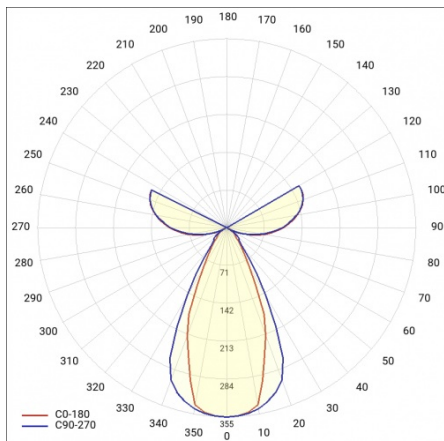

BARIS 52 LED DIR/IND 1423MM 3900/2700LM 840 IP40 I KL. PRM CZARNY 36W/22W SINGLE

PODROBNÁ PRODUKTOVÁ KARTA

TABULKA TECHNICKÝCH PARAMETRŮ

Index:	932243	Materiál difuzoru:	PC
Jmenovitý výkon svítidla [W]:	58	Barva difuzoru:	hranolový
EAN:	5905963932243	Rozměry (V/Š/H/V) [mm]:	1423/69/52
Teplota barvy [K]:	4000	Materiál karoserie:	hliník
Zdroj světla:	LED modul	Instalační rozměry [mm]:	1200
Světelný tok svítidla [lm]:	6600	Odolnost proti nárazu:	IK06
Typ difuzoru:	PRM	Stupeň těsnosti:	IP40
Jmenovité napájecí napětí [V]:	220–240	Montážní verze:	závěsné
Frekvence [Hz]:	50–60	Provozní teplota [°C]:	od -25 do +35
Světelná účinnost svítidla [lm/W]:	115	Čistá hmotnost [kg]:	2.800
Energetická třída:	E	Typ vyzářování:	Otevřený prostor
Třída ochrany:	I	Záruka [roky]:	5
SDCM:	≤ 3	Certifikát CE:	227/2023
Životnost LED L70B50 [h]:	111500	Atest PZH:	B-BK-60112-0357/2023
Životnost LED L80B20 [h]:	70400	Manuál:	Download PDF
Životnost LED L90B10 [h]:	34000	Plik LDT:	Download
Účinník:	0.90		
Přepětová ochrana [kV]:	1		
Barva těla:	černá		

SVĚTELNÁ KŘIVKA

Datum vytvoření karty: 02 leden 2025

Výrobce si vyhrazuje právo na změny v průběhu zdokonalování výrobku a na konstrukční změny nebo modernizaci prezentovaného výrobku. Svítidlo splňuje požadavky směrnice EU ROHS 2001/65/EU. Produktový list není obchodní nabídkou. *Tolerance parametrů je +/- 10%.

Tento produkt podléhá pravidlům recyklace elektrické a elektronické zařízení

Certifikát CE - č.: 227/2023

Lena Lighting S.A.
ul. Kórnicka 52, 63-000 Środa Wielkopolska
tel. +48 61 28 60 333 (Pn-Pt, 8-16), e-mail: hello@lenalighting.pl, www.lenalighting.pl