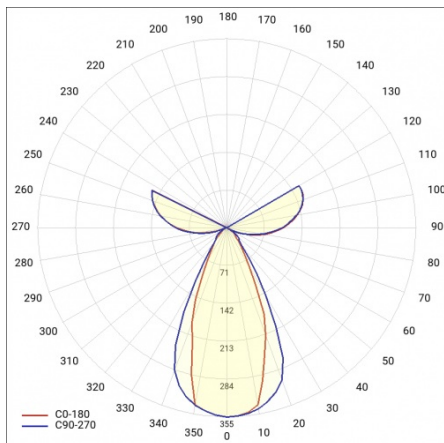

BARIS 52 LED DIR/IND 1423MM 3600/2500LM 830 IP40 I KL. DALI PRM CZARNY 36W/22W SINGLE

PODROBNÁ PRODUKTOVÁ KARTA

TABULKA TECHNICKÝCH PARAMETRŮ

Index:	932298	Materiál difuzoru:	PC
Jmenovitý výkon svítidla [W]:	58	DIMM DALI:	ano
EAN:	5905963932298	Barva difuzoru:	hranolový
Teplota barvy [K]:	3000	Rozměry (V/Š/H/V) [mm]:	1423/69/52
Zdroj světla:	LED modul	Materiál karoserie:	hliník
Světelný tok svítidla [lm]:	6100	Instalační rozměry [mm]:	1200
Typ difuzoru:	PRM	Odolnost proti nárazu:	IK06
Jmenovité napájecí napětí [V]:	220–240	Stupeň těsnosti:	IP40
Frekvence [Hz]:	50–60	Montážní verze:	závěsné
Světelná účinnost svítidla [lm/W]:	108	Provozní teplota [°C]:	od -25 do +35
Energetická třída:	F	Čistá hmotnost [kg]:	2.800
Třída ochrany:	I	Typ vyzařování:	Otevřený prostor
SDCM:	≤ 3	Záruka [roky]:	5
Životnost LED L70B50 [h]:	111500	Certifikát CE:	227/2023
Životnost LED L80B20 [h]:	70400	Atest PZH:	B-BK-60112-0357/2023
Životnost LED L90B10 [h]:	34000	Manuál:	Download PDF
Účinník:	0.90	Přík LDT:	Download
Přepětová ochrana [kV]:	1		
Barva těla:	černá		

SVĚTELNÁ KŘIVKA

Datum vytvoření karty: 02 leden 2025

Výrobce si vyhrazuje právo na změny v průběhu zdokonalování výrobku a na konstrukční změny nebo modernizaci prezentovaného výrobku. Svítidlo splňuje požadavky směrnice EU ROHS 2001/65/EU. Produktový list není obchodní nabídkou. *Tolerance parametrů je +/- 10%.

Tento produkt podléhá pravidlům recyklace elektrické a elektronické zařízení

Certifikát CE - č.: 227/2023

Lena Lighting S.A.
ul. Kórnicka 52, 63-000 Środa Wielkopolska
tel. +48 61 28 60 333 (Pn-Pt, 8-16), e-mail: hello@lenalighting.pl, www.lenalighting.pl