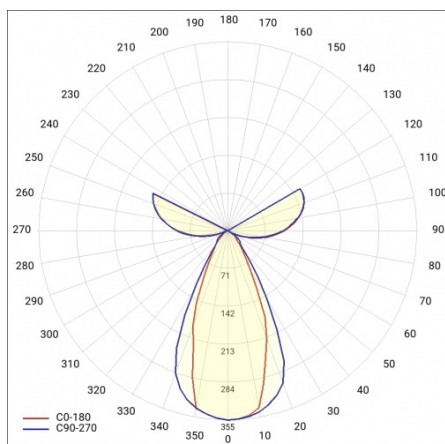

BARIS 52 LED DIR/IND 2263MM 6300/3600LM 840 IP40 I KL. DALI PRM CZARNY 58W/30W SINGLE

PODROBNÁ PRODUKTOVÁ KARTA

TABULKA TECHNICKÝCH PARAMETRŮ

Index:	932755	Materiál difuzoru:	PC
Jmenovitý výkon svítidla [W]:	88	DIMM DALI:	ano
EAN:	5905963932755	Barva difuzoru:	hranolový
Teplota barvy [K]:	4000	Rozměry (V/Š/H/V) [mm]:	2263/69/52
Zdroj světla:	LED modul	Materiál karoserie:	hliník
Světelný tok svítidla [lm]:	9900	Instalační rozměry [mm]:	2155
Typ difuzoru:	PRM	Odolnost proti nárazu:	IK06
Jmenovité napájecí napětí [V]:	220–240	Stupeň těsnosti:	IP40
Frekvence [Hz]:	50–60	Montážní verze:	závěsné
Světelná účinnost svítidla [lm/W]:	115	Provozní teplota [°C]:	od -25 do +35
Energetická třída:	E	Čistá hmotnost [kg]:	3.400
Třída ochrany:	I	Typ vyzařování:	Otevřený prostor
SDCM:	≤ 3	Záruka [roky]:	5
Životnost LED L70B50 [h]:	111500	Certifikát CE:	227/2023
Životnost LED L80B20 [h]:	70400	Atest PZH:	B-BK-60112-0357/2023
Životnost LED L90B10 [h]:	34000	Manuál:	Download PDF
Účinník:	0.95	Přík LDT:	Download
Přepětová ochrana [kV]:	1		
Barva těla:	černá		

SVĚTELNÁ KŘIVKA

Datum vytvoření karty: 02 leden 2025

Výrobce si vyhrazuje právo na změny v průběhu zdokonalování výrobku a na konstrukční změny nebo modernizaci prezentovaného výrobku. Svítidlo splňuje požadavky směrnice EU ROHS 2001/65/EU. Produktový list není obchodní nabídkou. *Tolerance parametrů je +/- 10%.

Tento produkt podléhá pravidlům recyklace elektrické a elektronické zařízení

Certifikát CE - č.: 227/2023

Lena Lighting S.A.
ul. Kórnicka 52, 63-000 Środa Wielkopolska
tel. +48 61 28 60 333 (Pn-Pt, 8-16), e-mail: hello@lenalighting.pl, www.lenalighting.pl