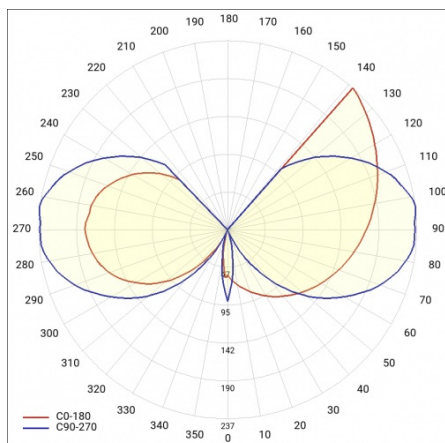

TERRACO SIDE DIR/IND 2XGU10 PLX IP54 I KL. CZARNY

PODROBNÁ PRODUKTOVÁ KARTA

TABULKA TECHNICKÝCH PARAMETRŮ

Index:	995224	Materiál karoserie:	ocel
Produktová řada:	TERRACO 2xGU10	Rozměry (V/Š/H/V) [mm]:	260/110/100
EAN:	5905963995224	Odolnost proti nárazu:	IK04
Typ vyzařování:	SIDE DIR/IND	Stupeň těsnosti:	IP54
Barva těla:	černá	Montážní verze:	povrchová montáž
Zdroj světla:	LED žárovka GU10	Typ kategorie:	projektory
Frekvence [Hz]:	50-60	Rozsah napětí AC [V]:	220 - 240
Třída ochrany:	I	Záruka [roky]:	5
Vyměnitelný světelný modul:	ano	Certifikát CE:	185/2023
Materiál difuzoru:	PMMA	Manuál:	Download PDF
Typ difuzoru:	MAT	Plik LDT:	Download
Barva difuzoru:	bílý		

SVĚTELNÁ KŘIVKA