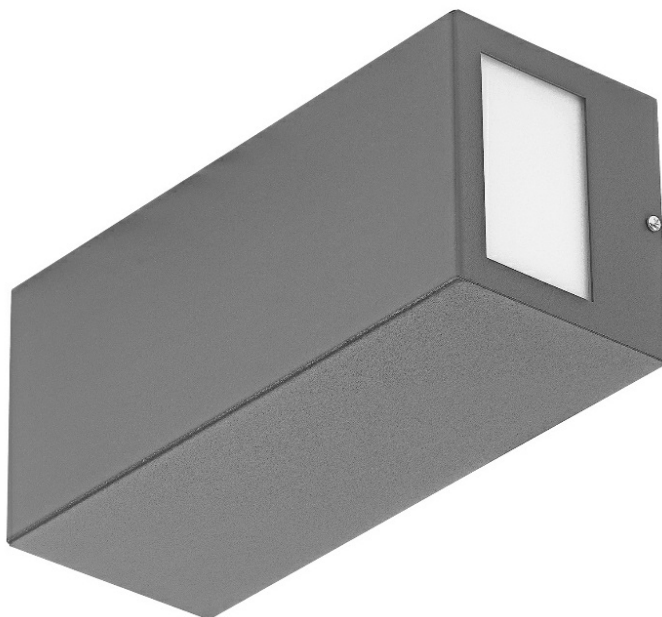

# TERRACO SIDE DIR/IND 2XGU10 PLX IP54 I KL. SZARY

PODROBNÁ PRODUKTOVÁ KARTA

## TECHNICKÉ PARAMETRY

<b>Zdroj světla:</b>	LED žárovka GU10
<b>Stupeň těsnosti:</b>	IP54
<b>Odolnost proti nárazu:</b>	IK04
<b>Třída ochrany:</b>	I
<b>Materiál karoserie:</b>	ocel
<b>Barva těla:</b>	šedá
<b>Materiál difuzoru:</b>	PMMA
<b>Typ difuzoru:</b>	MAT
<b>Montážní verze:</b>	povrchová montáž
<b>Rozměry (V/Š/H/V) [mm]:</b>	260/110/100

## VLASTNOSTI PRODUKTU

Terraco je lampa s modernistickou konstrukcí, která se vyznačuje zajímavým minimalistickým designem. Tělo lampy z práškově lakované oceli je k dispozici ve třech barevných provedeních: stříbrné, grafitové, bílé a černé. Množství verzí s různými světelnými povrchy umožňuje její použití na různých místech a různými způsoby: vertikálně i horizontálně. Instalováno na fasádě budovy může svítit směrem dolů, nahoru i do stran. Má vysoký stupeň krytí IP54. Je určen pro povrchovou montáž.\*Světelný zdroj není součástí dodávky.

## APLIKACE

Svítilno Terraco je vhodné zejména jako venkovní osvětlení fasád, teras a balkonů. Její malé rozměry zvyšují rozsah jejího použití - může osvětlovat výklenky nebo těžko přístupná místa. Svítidla Terraco lze použít i v interiérech budov a různě je rozmístit na stěnu a vytvořit tak zajímavé světelné aranžmá. Svítidlo umožňuje realizovat velké množství zajímavých konceptů osvětlení. Používá se k osvětlení současné architektury.