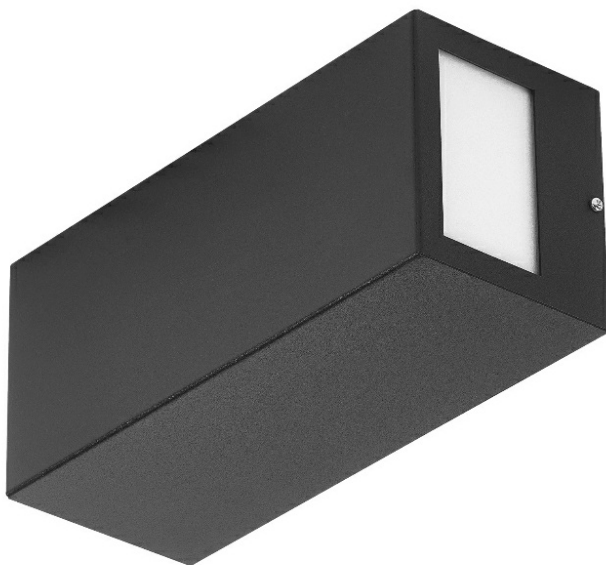

TERRACO SIDE DIR GU10 PLX IP54 I KL. GRAFIT

PODROBNÁ PRODUKTOVÁ KARTA

TECHNICKÉ PARAMETRY

Zdroj světla:	LED žárovka GU10
Stupeň těsnosti:	IP54
Odolnost proti nárazu:	IK04
Třída ochrany:	I
Materiál karoserie:	ocel
Barva těla:	grafit
Materiál difuzoru:	PMMA
Typ difuzoru:	MAT
Montážní verze:	povrchová montáž
Rozměry (V/Š/H/V) [mm]:	260/110/100

VLASTNOSTI PRODUKTU

Terraco je lampa s modernistickou konstrukcí, která se vyznačuje zajímavým minimalistickým designem. Tělo lampy z práškově lakované oceli je k dispozici ve třech barevných provedeních: stříbrné, grafitové, bílé a černé. Množství verzí s různými světelnými povrchy umožňuje její použití na různých místech a různými způsoby: vertikálně i horizontálně. Instalováno na fasádě budovy může svítit směrem dolů, nahoru i do stran. Má vysoký stupeň krytí IP54. Je určen pro povrchovou montáž.*Světelný zdroj není součástí dodávky.

APLIKACE

Svítilno Terraco je vhodné zejména jako venkovní osvětlení fasád, teras a balkonů. Její malé rozměry zvyšují rozsah jejího použití - může osvětlovat výklenky nebo těžko přístupná místa. Svítidla Terraco lze použít i v interiérech budov a různě je rozmístit na stěnu a vytvořit tak zajímavé světelné aranžmá. Svítidlo umožňuje realizovat velké množství zajímavých konceptů osvětlení. Používá se k osvětlení současné architektury.

TERRACO SIDE DIR GU10 PLX IP54 I KL. GRAFIT

PODROBNÁ PRODUKTOVÁ KARTA

TABULKA TECHNICKÝCH PARAMETRŮ

Index:	995170	Barva difuzoru:	bílý
Produktová řada:	TERRACO GU10	Materiál karoserie:	ocel
EAN:	5905963995170	Rozměry (V/Š/H/V) [mm]:	260/110/100
Typ vyzařování:	SIDE DIR	Odolnost proti nárazu:	IK04
Barva těla:	grafit	Stupeň těsnosti:	IP54
Zdroj světla:	LED žárovka GU10	Montážní verze:	povrchová montáž
Frekvence [Hz]:	50-60	Typ kategorie:	projektor
Třída ochrany:	I	Rozsah napětí AC [V]:	220 - 240
Vyměnitelný světelný modul:	ano	Záruka [roky]:	5
Materiál difuzoru:	PMMA	Certifikát CE:	185/2023
Typ difuzoru:	MAT	Manuál:	Download PDF