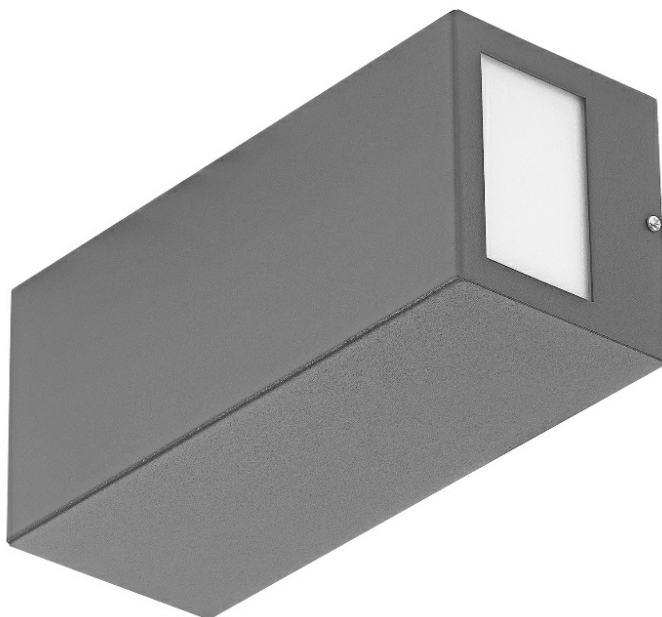

TERRACO SIDE DIR GU10 PLX IP54 I KL. SZARY

PODROBNÁ PRODUKTOVÁ KARTA

TECHNICKÉ PARAMETRY

Zdroj světla:	LED žárovka GU10
Stupeň těsnosti:	IP54
Odolnost proti nárazu:	IK04
Třída ochrany:	I
Materiál karoserie:	ocel
Barva těla:	šedá
Materiál difuzoru:	PMMA
Typ difuzoru:	MAT
Montážní verze:	povrchová montáž
Rozměry (V/Š/H/V) [mm]:	260/110/100

VLASTNOSTI PRODUKTU

Terraco je lampa s modernistickou konstrukcí, která se vyznačuje zajímavým minimalistickým designem. Tělo lampy z práškově lakované oceli je k dispozici ve třech barevných provedeních: stříbrné, grafitové, bílé a černé. Množství verzí s různými světelnými povrchy umožňuje její použití na různých místech a různými způsoby: vertikálně i horizontálně. Instalováno na fasádě budovy může svítit směrem dolů, nahoru i do stran. Má vysoký stupeň krytí IP54. Je určen pro povrchovou montáž.*Světelný zdroj není součástí dodávky.

APLIKACE

Svítilno Terraco je vhodné zejména jako venkovní osvětlení fasád, teras a balkonů. Její malé rozměry zvyšují rozsah jejího použití - může osvětlovat výklenky nebo těžko přístupná místa. Svítidla Terraco lze použít i v interiérech budov a různě je rozmístit na stěnu a vytvořit tak zajímavé světelné aranžmá. Svítidlo umožňuje realizovat velké množství zajímavých konceptů osvětlení. Používá se k osvětlení současné architektury.

TERRACO SIDE DIR GU10 PLX IP54 I KL. SZARY

PODROBNÁ PRODUKTOVÁ KARTA

TABULKA TECHNICKÝCH PARAMETRŮ

Index:	995163	Barva difuzoru:	bílý
Produktová řada:	TERRACO GU10	Materiál karoserie:	ocel
EAN:	5905963995163	Rozměry (V/Š/H/V) [mm]:	260/110/100
Typ vyzařování:	SIDE DIR	Odolnost proti nárazu:	IK04
Barva těla:	šedá	Stupeň těsnosti:	IP54
Zdroj světla:	LED žárovka GU10	Montážní verze:	povrchová montáž
Frekvence [Hz]:	50-60	Typ kategorie:	projektor
Třída ochrany:	I	Rozsah napětí AC [V]:	220 - 240
Vyměnitelný světelný modul:	ano	Záruka [roky]:	5
Materiál difuzoru:	PMMA	Certifikát CE:	185/2023
Typ difuzoru:	MAT	Manuál:	Download PDF