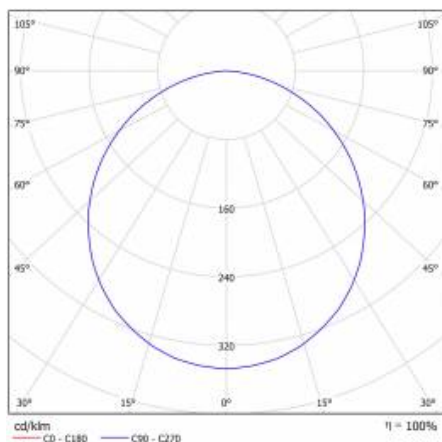

SQ 600 LED IOT BT HYT DALI 4400LM PLX I CL. 592X592MM 840 (45W)

PODROBNÁ PRODUKTOVÁ KARTA

TABULKA TECHNICKÝCH PARAMETRŮ

Index:	670756	Materiál difuzoru:	PS
Zdroj světla:	LED modul	Typ difuzoru:	OPÁL
Nominální výkon [W]:	45	Barva difuzoru:	bílý
Světelný tok svítidla [lm]:	4400	Optika:	objektiv
Jmenovité napájecí napětí [V]:	220-240	Materiál optiky:	PMMA
Frekvence [Hz]:	50-60	Materiál karoserie:	ABS
Světelná účinnost svítidla [lm/W]:	85	Barva těla:	bílý
Energetická třída:	F	Rozměry (V/Š/H/V) [mm]:	592/592/44
Třída ochrany:	I	Stupeň těsnosti:	IP44/IP20
Teplota barvy [K]:	4000	Montážní verze:	přisazená, možná zapuštěná do modulových stropů
Index podání barev (Ra) >:	80	DIMM DALI:	ano
Životnost LED L70B50 [h]:	50000	Záruka [roky]:	5
Životnost LED L80B10 [h]:	32000	Typ kategorie:	Kazetová svítidla
Životnost LED L90B10 [h]:	15000	Certifikát CE:	442/2023
Úhel osvětlení [°]:	120	Atest PZH:	B-BK-60112-0419/2025
Typ vyzařování:	Otevřený prostor	Fotobiologická bezpečnost:	RG0 - skupina bez rizika

SVĚTELNÁ KŘIVKA