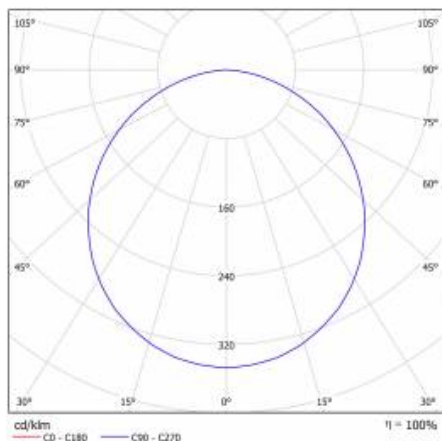

SQ 600 LED IOT BT HYT DALI 4100LM PLX I CL. 592X592MM 830 (45W)

PODROBNÁ PRODUKTOVÁ KARTA

TABULKA TECHNICKÝCH PARAMETRŮ

Index:	670749	Optika:	objektiv
Zdroj světla:	LED modul	Materiál optiky:	PMMA
Nominální výkon [W]:	45	Materiál karoserie:	ABS
Světelný tok svítidla [lm]:	4100	Barva těla:	bílý
Jmenovité napájecí napětí [V]:	220-240	Rozměry (V/Š/H/V) [mm]:	592/592/44
Frekvence [Hz]:	50-60	Stupeň těsnosti:	IP44/IP20
Světelná účinnost svítidla [lm/W]:	80	Montážní verze:	přisazená, možná zapuštěná do modulových stropů
Energetická třída:	F	Verze:	BT HYT DALI
Třída ochrany:	I	DIMM DALI:	1
Teplota barvy [K]:	3000	Záruka [roky]:	5
Index podání barev (Ra):	>80	Typ kategorie:	rastry
Životnost LED L70B50 [h]:	50000	Certifikát CE:	442/2023
Životnost LED L80B20 [h]:	32000	Certifikace ENEC:	
Životnost LED L90B10 [h]:	15000	Atest PZH:	
Úhel osvětlení [°]:	120	Fotobiologická bezpečnost:	RG0 - skupina bez rizika
Typ vyzařování:	Otevřený prostor		
Materiál difuzoru:	PS		
Typ difuzoru:	OPÁL		
Barva difuzoru:	bílý		

SVĚTELNÁ KŘIVKA