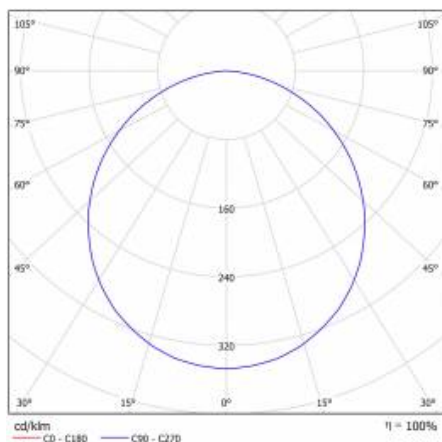

SQ 600 LED IOT BT HYT DALI 3500LM PLX I CL. 592X592MM 830 (37W)

PODROBNÁ PRODUKTOVÁ KARTA

TABULKA TECHNICKÝCH PARAMETRŮ

Index:	670718	Materiál difuzoru:	PS
Zdroj světla:	LED modul	Typ difuzoru:	OPÁL
Nominální výkon [W]:	37	Barva difuzoru:	bílý
Světelný tok svítidla [lm]:	3500	Optika:	objektiv
Jmenovité napájecí napětí [V]:	220-240	Materiál optiky:	PMMA
Frekvence [Hz]:	50-60	Materiál karoserie:	ABS
Světelná účinnost svítidla [lm/W]:	83	Barva těla:	bílý
Energetická třída:	F	Rozměry (V/Š/H/V) [mm]:	592/592/44
Třída ochrany:	I	Stupeň těsnosti:	IP44/IP20
Teplota barvy [K]:	3000	Montážní verze:	přisazená, možná zapuštěná do modulových stropů
Index podání barev (Ra) >:	80	DIMM DALI:	ano
Životnost LED L70B50 [h]:	50000	Záruka [roky]:	5
Životnost LED L80B10 [h]:	32000	Typ kategorie:	Kazetová svítidla
Životnost LED L90B10 [h]:	15000	Certifikát CE:	442/2023
Úhel osvětlení [°]:	120	Atest PZH:	B-BK-60112-0419/2025
Typ vyzařování:	Otevřený prostor	Fotobiologická bezpečnost:	RG0 - skupina bez rizika

SVĚTELNÁ KŘIVKA