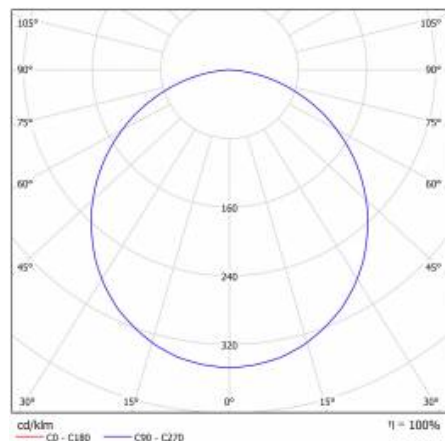

SQ 600 LED IOT BT HYT DALI 3500LM PLX I CL. 592X592MM 830 (37W)

PODROBNÁ PRODUKTOVÁ KARTA

TABULKA TECHNICKÝCH PARAMETRŮ

Index:	670718
Zdroj světla:	LED modul
Nominální výkon [W]:	37
Světelný tok svítidla [lm]:	3500
Jmenovité napájecí napětí [V]:	220-240
Frekvence [Hz]:	50-60
Světelná účinnost svítidla [lm/W]:	83
Energetická třída:	F
Třída ochrany:	I
Teplota barvy [K]:	3000
Index podání barev (Ra):	>80
Životnost LED L70B50 [h]:	50000
Životnost LED L80B20 [h]:	32000
Životnost LED L90B10 [h] [h]:	15000
Úhel osvětlení [°]:	120
Typ vyzařování:	Otevřený prostor
Materiál difuzoru:	PS
Typ difuzoru:	OPÁL
Barva difuzoru:	bílý

Optika:	objektiv
Materiál optiky:	PMMA
Materiál karoserie:	ABS
Barva těla:	bílý
Rozměry (V/Š/H/V) [mm]:	592/592/44
Stupeň těsnosti:	IP44/IP20
Montážní verze:	přisazená, možná zapuštěná do modulových stropů
Verze:	BT HYT DALI
DIMM DALI:	ano
Záruka [roky]:	5
Typ kategorie:	rastry
Certifikát CE:	442/2023
Certifikace ENEC:	
Atest PZH:	
Fotobiologická bezpečnost:	RG0 - skupina bez rizika

SVĚTELNÁ KŘIVKA