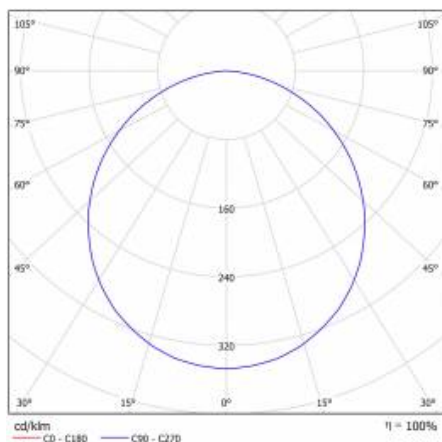

SQ 600 LED IOT BT HYT DALI 3700LM PLX I CL. 592X592MM 840 (37W)

PODROBNÁ PRODUKTOVÁ KARTA

TABULKA TECHNICKÝCH PARAMETRŮ

Index:	670701	Materiál difuzoru:	PS
Zdroj světla:	LED modul	Typ difuzoru:	OPÁL
Nominální výkon [W]:	37	Barva difuzoru:	bílý
Světelný tok svítidla [lm]:	3700	Optika:	objektiv
Jmenovité napájecí napětí [V]:	220-240	Materiál optiky:	PMMA
Frekvence [Hz]:	50-60	Materiál karoserie:	ABS
Světelná účinnost svítidla [lm/W]:	87	Barva těla:	bílý
Energetická třída:	F	Rozměry (V/Š/H/V) [mm]:	592/592/44
Třída ochrany:	I	Stupeň těsnosti:	IP44/IP20
Teplota barvy [K]:	4000	Montážní verze:	přisazená, možná zapuštěná do modulových stropů
Index podání barev (Ra) >:	80	DIMM DALI:	ano
Životnost LED L70B50 [h]:	50000	Záruka [roky]:	5
Životnost LED L80B10 [h]:	32000	Typ kategorie:	Kazetová svítidla
Životnost LED L90B10 [h]:	15000	Certifikát CE:	442/2023
Úhel osvětlení [°]:	120	Atest PZH:	B-BK-60112-0419/2025
Typ vyzařování:	Otevřený prostor	Fotobiologická bezpečnost:	RG0 - skupina bez rizika

SVĚTELNÁ KŘIVKA