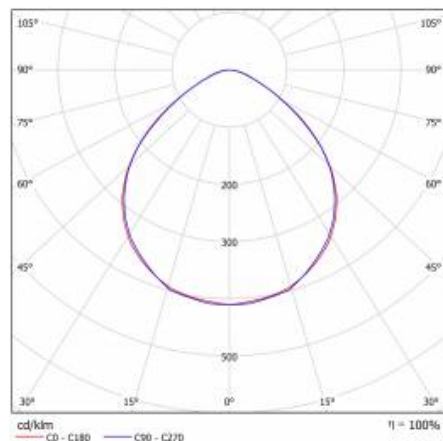

SQ 600 LED IOT BT HYT DALI 2800LM PRM I CL. 592X592MM 840 (18W)

PODROBNÁ PRODUKTOVÁ KARTA

TABULKA TECHNICKÝCH PARAMETRŮ

Index:	670633	Materiál karoserie:	ABS
Zdroj světla:	LED modul	Barva těla:	bílý
Nominální výkon [W]:	18	Rozměry (V/Š/H/V) [mm]:	592/592/44
Světelný tok svítidla [lm]:	2800	Stupeň těsnosti:	IP44/IP20
Jmenovité napájecí napětí [V]:	220-240	Montážní verze:	přisazená, možná zapuštěná do modulových stropů
Frekvence [Hz]:	50-60	Verze:	BT HYT DALI
Světelná účinnost svítidla [lm/W]:	151	DIMM DALI:	ano
Energetická třída:	C	Záruka [roky]:	5
Třída ochrany:	I	Typ kategorie:	rastry
Teplota barvy [K]:	4000	Certifikát CE:	442/2023
Index podání barev (Ra):	>80	Certifikace ENEC:	
Životnost LED L70B50 [h]:	132000	Atest PZH:	
Úhel osvětlení [°]:	120	Fotobiologická bezpečnost:	RG0 - skupina bez rizika
Typ vyzařování:	Otevřený prostor		
Materiál difuzoru:	PS		
Typ difuzoru:	PRM		
Barva difuzoru:	průhledný		

SVĚTELNÁ KŘIVKA