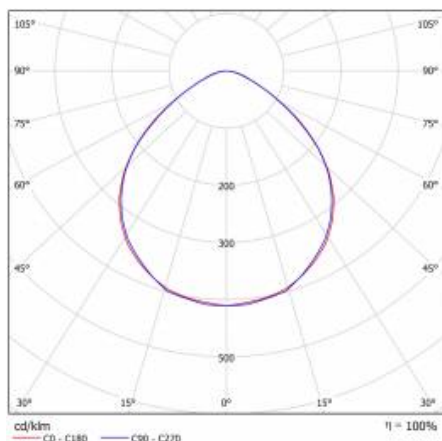

SQ 600 LED IOT BT HYT DALI 2800LM PRM I CL. 592X592MM 840 (18W)

PODROBNÁ PRODUKTOVÁ KARTA

TABULKA TECHNICKÝCH PARAMETRŮ

Index:	670633
Zdroj světla:	LED modul
Nominální výkon [W]:	18
Světelný tok svítidla [lm]:	2800
Jmenovité napájecí napětí [V]:	220-240
Frekvence [Hz]:	50-60
Světelná účinnost svítidla [lm/W]:	151
Energetická třída:	C
Třída ochrany:	I
Teplota barvy [K]:	4000
Index podání barev (Ra):	>80
Životnost LED L70B50 [h]:	132000
Úhel osvětlení [°]:	120
Typ vyzařování:	Otevřený prostor
Materiál difuzoru:	PS

Typ difuzoru:	PRM
Barva difuzoru:	průhledný
Materiál karoserie:	ABS
Barva těla:	bílý
Rozměry (V/Š/H/V) [mm]:	592/592/44
Stupeň těsnosti:	IP44/IP20
Montážní verze:	přisazená, možná zapuštěná do modulových stropů
DIMM DALI:	ano
Záruka [roky]:	5
Typ kategorie:	rastry
Certifikát CE:	442/2023
Certifikace ENEC:	
Atest PZH:	
Fotobiologická bezpečnost:	RG0 - skupina bez rizika

SVĚTELNÁ KŘIVKA