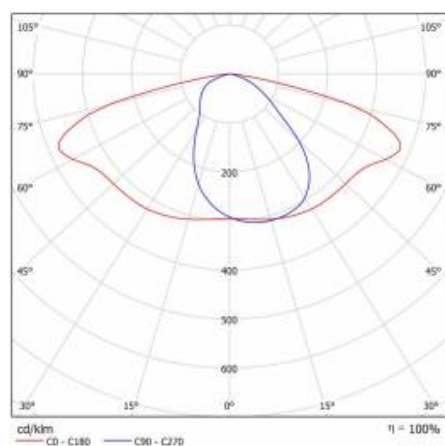

PODROBNÁ PRODUKTOVÁ KARTA

TABULKA TECHNICKÝCH PARAMETRŮ

Index:	411595	Materiál karoserie:	práškově lakovaný hliník
EAN:	5905963411595	Barva těla:	šedá RAL 9006
Třída ETIM:	EC000062	Rozměry (V/Š/H/V) [mm]:	505/265/60
Typ kategorie:	ulice a silnice	Instalační rozměry [mm]:	ø48-60
Verze:	M	Odolnost proti nárazu:	IK10
Zdroj světla:	LED modul	Stupeň těsnosti:	IP66
Jmenovitý výkon svítidla [W]:	52	Montážní verze:	Vrchol, na tyči / Straně, na výložníku
Jmenovité napájecí napětí [V]:	220–240	Nastavení úhlu sklonu [°]:	-20 do +20
Frekvence [Hz]:	50–60	Boční plocha (SCx) [m2]:	0.021
Světelný tok svítidla [lm]:	7675	Provozní teplota [°C]:	od -40 do +50
Světelná účinnost svítidla [lm/W]:	148	Životnost LED L95B10 [h]:	100000
Energetická třída:	C	DIMM DALI:	ano
Třída ochrany:	II	Řízení:	5-stupňové snížení výkonu
Teplota barvy [K]:	4000	Dodatečná ochrana:	NTC + ESD
Index podání barev (Ra) >:	70	Čistá hmotnost [kg]:	4.450
SDCM:	5	ULOR:	0%
Účinnost:	0.98	Fotobiologická bezpečnost:	riziková skupina 1 (nízké riziko)
Přepětová ochrana [kV]:	10	Technická záruka:	5 s možností prodloužení na 10.
Materiál difuzoru:	tvrzené sklo	Certifikace ENEC:	0390/ENEC/24; 0133/ENEC+/24
Typ difuzoru:	průhledný	Certifikát CE:	86/2023
Materiál optiky:	PMMA	Zhaga-D4i:	ZG415027092023
Optika:	RM7	Environmentální deklarace (EPD):	682/2024
Vyměnitelný světelný modul:	ano	Manuál:	Download PDF

SVĚTELNÁ KŘIVKA