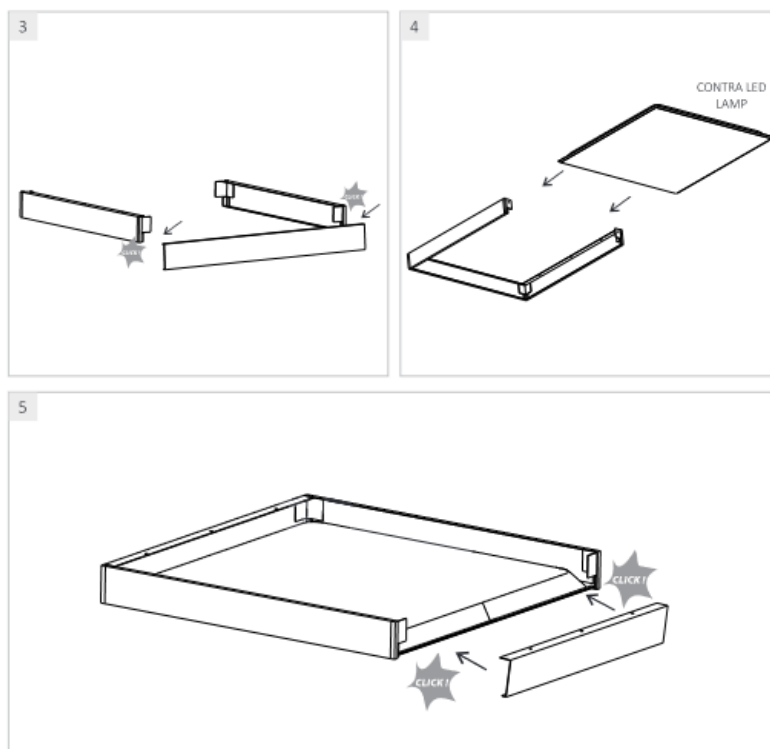

CONTRA LED CADRE APPARENT CLICK 600X600X65MM

KARTA AKCESORIUM

PARAMÈTRES TECHNIQUE

Référence: 374715

CARACTÉRISTIQUES DU PRODUIT

Cadre pour le montage en surface de panneaux LED 595x595mm.

APPLICATION

Le cadre permet le montage en surface de tous les panneaux LED de dimensions 595x595mm. Le cadre peut être utilisé pour les panneaux LED de type SLIM (EDGE-LIT, c'est-à-dire PLANO) et les panneaux LED de type BACK-LIT (c'est-à-dire CONTRA).

Il se compose de quatre profils en aluminium qui, une fois assemblés, permettent de placer le panneau LED, l'alimentation et le câblage.

Un jeu de vis est inclus pour assembler le cadre.

Date de création de la carte: 11 juillet 2024

côté 1/1