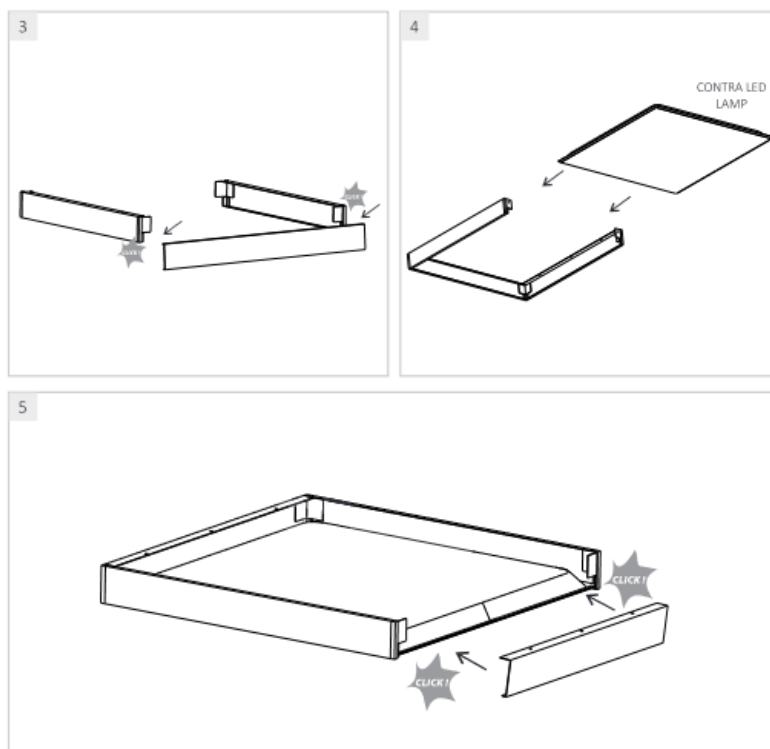

# CONTRA LED CADRE APPARENT CLICK 600X600X65MM

KARTA AKCESORIUM

## CARACTÉRISTIQUES DU PRODUIT

Cadre pour le montage en surface de panneaux LED 595x595mm.

## APPLICATION

Le cadre permet le montage en surface de tous les panneaux LED de dimensions 595x595mm. Le cadre peut être utilisé pour les panneaux LED de type SLIM (EDGE-LIT, c'est-à-dire PLANO) et les panneaux LED de type BACK-LIT (c'est-à-dire CONTRA).

Il se compose de quatre profils en aluminium qui, une fois assemblés, permettent de placer le panneau LED, l'alimentation et le câblage.

Un jeu de vis est inclus pour assembler le cadre.

Date de création de la carte: 11 juillet 2024