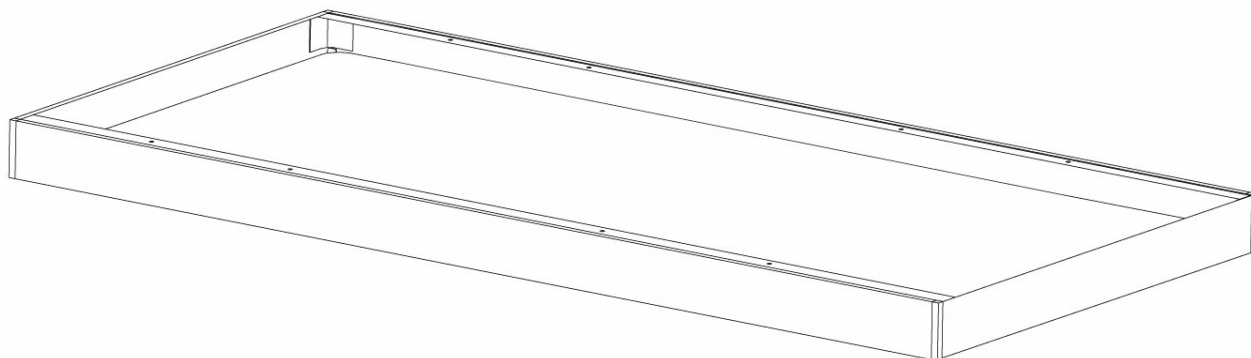

CONTRA LED CADRE APPARENT CLICK 1200X300X65MM

KARTA AKCESORIUM

PARAMÈTRES TECHNIQUE

Référence: 374708

CARACTÉRISTIQUES DU PRODUIT

Cadre pour le montage en surface de panneaux LED 1295 x 295mm.

APPLICATION

Le cadre permet le montage en surface de tous les panneaux LED ayant des dimensions de 1295 x 295 mm. Le cadre peut être utilisé pour les panneaux LED de type SLIM (EDGE-LIT, c'est-à-dire PLANO) et les panneaux LED de type BACK-LIT (c'est-à-dire CONTRA). Il se compose de quatre profils en aluminium qui, une fois assemblés, permettent de placer le panneau LED, l'alimentation et le câblage. Un jeu de vis est inclus pour assembler le cadre.

côté 1/1