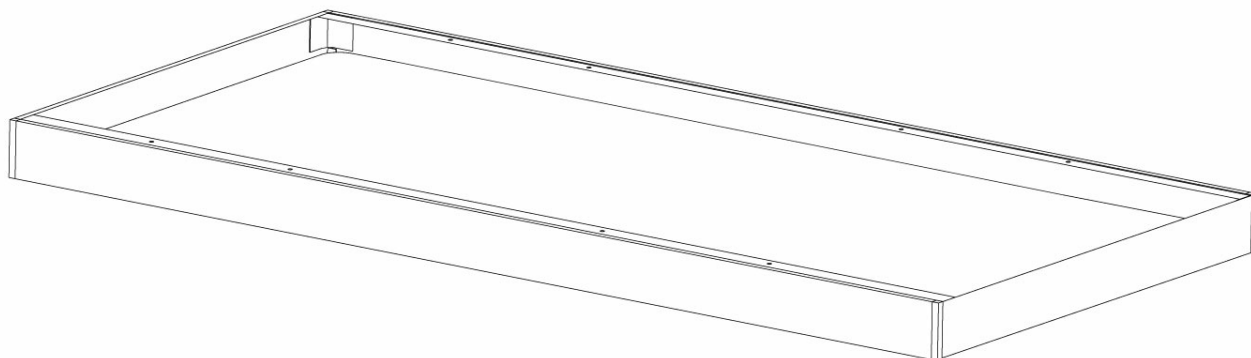

# CONTRA LED CADRE APPARENT CLICK 1200X300X65MM

KARTA AKCESORIUM

## PARAMÈTRES TECHNIQUE

Référence: 374708

## CARACTÉRISTIQUES DU PRODUIT

Cadre pour le montage en surface de panneaux LED 1295 x 295mm.

## APPLICATION

Le cadre permet le montage en surface de tous les panneaux LED ayant des dimensions de 1295 x 295 mm. Le cadre peut être utilisé pour les panneaux LED de type SLIM (EDGE-LIT, c'est-à-dire PLANO) et les panneaux LED de type BACK-LIT (c'est-à-dire CONTRA). Il se compose de quatre profils en aluminium qui, une fois assemblés, permettent de placer le panneau LED, l'alimentation et le câblage. Un jeu de vis est inclus pour assembler le cadre.