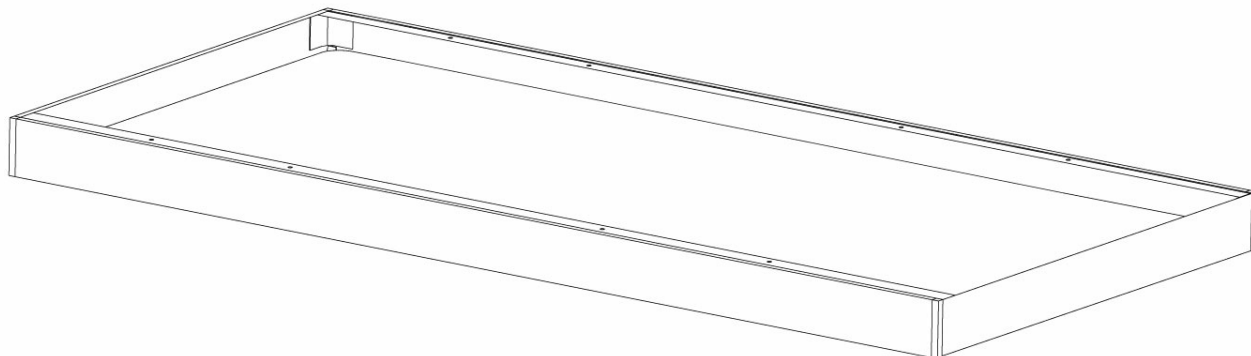

CONTRA LED CADRE APPARENT CLICK 1200X300X65MM

KARTA AKCESORIUM

PARAMÈTRES TECHNIQUE

Référence: 374708

CARACTÉRISTIQUES DU PRODUIT

Cadre pour le montage en surface de panneaux LED 1295 x 295mm.

APPLICATION

Le cadre permet le montage en surface de tous les panneaux LED ayant des dimensions de 1295 x 295 mm. Le cadre peut être utilisé pour les panneaux LED de type SLIM (EDGE-LIT, c'est-à-dire PLANO) et les panneaux LED de type BACK-LIT (c'est-à-dire CONTRA). Il se compose de quatre profils en aluminium qui, une fois assemblés, permettent de placer le panneau LED, l'alimentation et le câblage. Un jeu de vis est inclus pour assembler le cadre.

côté 1/1