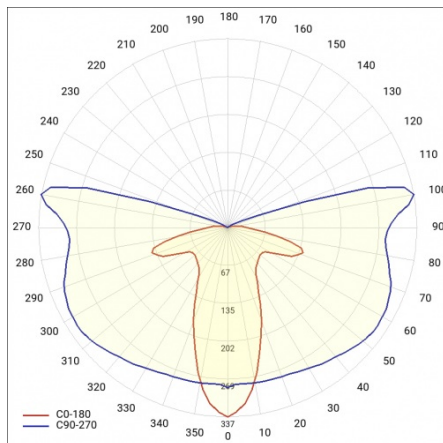

ASTRA LED BASIC 7300LM 830 IP66 I KL. SP10KV 64W

PODROBNÁ PRODUKTOVÁ KARTA

TABULKA TECHNICKÝCH PARAMETRŮ

Index:	664632	Rozměry (V/Š/H/V) [mm]:	640/113/233
Jmenovitý výkon svítidla [W]:	64	Instalační rozměry [mm]:	ø60
Typ kategorie:	ulice a silnice	Odolnost proti nárazu:	IK08
Teplota barvy [K]:	3000	Stupeň těsnosti:	IP66
Zdroj světla:	LED modul	Montážní verze:	strana, nahoře
Světelný tok svítidla [lm]:	7300	Nastavení úhlu sklonu [°]:	od -5 do +15
Typ difuzoru:	lentikulární matrice	Boční plocha (SCx) [m2].:	0.018
Světelná účinnost svítidla [lm/W]:	151	Provozní teplota [°C]:	od -15 do +35
Energetická třída:	E	Životnost LED L90B10 [h] [h]:	36000
Třída ochrany:	I	Dodatečná ochrana:	10
Index podání barev (Ra):	>80	Čistá hmotnost [kg]:	1.900
SDCM:	≤ 3	Typ kabelu:	H07RN-F
Účinnost:	0.93	Délka vodiče [m]:	0.50
Materiál difuzoru:	PC	Certifikát CE:	273/2023
Materiál optiky:	PC	Manuál:	Download PDF
Optika:	lentikulární matrice	Záruka Export [roky]:	5
Materiál karoserie:	PP 35 % GF	Certifikace ENEC:	0323/ENEC/23
Barva těla:	šedá	Plik LDT:	Download

SVĚTELNÁ KŘIVKA