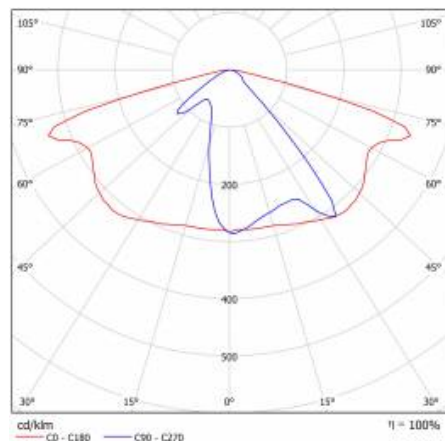

ASTRA LED BASIC 7300LM 830 IP66 I KL. SP10KV 64W

PODROBNÁ PRODUKTOVÁ KARTA

TABULKA TECHNICKÝCH PARAMETRŮ

Index:	664632	Rozměry (V/Š/H/V) [mm]:	640/113/233
Typ kategorie:	ulice a silnice	Instalační rozměry [mm]:	ø60
Zdroj světla:	LED modul	Odolnost proti nárazu:	IK08
Jmenovitý výkon svítidla [W]:	64	Stupeň těsnosti:	IP66
Světelný tok svítidla [lm]:	7300	Montážní verze:	strana, nahoře
Světelná účinnost svítidla [lm/W]:	151	Nastavení úhlu světla [°]:	od -5 do +15
Energetická třída:	E	Boční plocha (SCx) [m2].:	0.018
Třída ochrany:	I	Provozní teplota [°C]:	od -15 do +35
Teplota barvy [K]:	3000	Životnost LED L90B10 [h] [h]:	36000
Index podání barev (Ra):	>80	Dodatečná ochrana:	10
SDCM:	≤ 3	Čistá hmotnost [kg]:	1.900
Účinnost:	0.93	Typ kabelu:	H07RN-F
Materiál difuzoru:	PC	Délka vodiče [m]:	0.50
Typ difuzoru:	lentikulární matrice	Certifikát CE:	273/2023
Materiál optiky:	PC	Manuál:	Download PDF
Optika:	lentikulární matrice	Záruka Export [roky]:	5
Materiál karoserie:	PP 35 % GF	Certifikace ENEC:	0323/ENEC/23
Barva těla:	šedá		

SVĚTELNÁ KŘIVKA