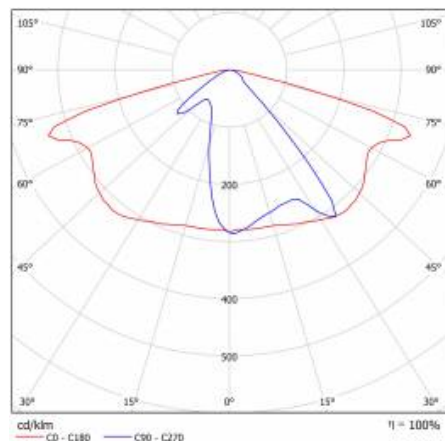

ASTRA LED BASIC 7300LM 830 IP66 I KL. SP10KV 64W

PODROBNÁ PRODUKTOVÁ KARTA

TABULKA TECHNICKÝCH PARAMETRŮ

Index:	664632	Rozměry (V/Š/H/V) [mm]:	640/113/233
Typ kategorie:	ulice a silnice	Instalační rozměry [mm]:	ø60
Zdroj světla:	LED modul	Odolnost proti nárazu:	IK08
Jmenovitý výkon svítidla [W]:	64	Stupeň těsnosti:	IP66
Světelný tok svítidla [lm]:	7300	Montážní verze:	strana, nahoře
Světelná účinnost svítidla [lm/W]:	151	Nastavení úhlu sklonu [°]:	od -5 do +15
Energetická třída:	E	Boční plocha (SCx) [m2].:	0.018
Třída ochrany:	I	Provozní teplota [°C]:	od -15 do +35
Teplota barvy [K]:	3000	Životnost LED L90B10 [h] [h]:	36000
Index podání barev (Ra):	>80	Dodatečná ochrana:	10
SDCM:	≤ 3	Čistá hmotnost [kg]:	1.900
Účinnost:	0.93	Typ kabelu:	H07RN-F
Materiál difuzoru:	PC	Délka vodiče [m]:	0.50
Typ difuzoru:	lentikulární matrice	Certifikát CE:	273/2023
Materiál optiky:	PC	Manuál:	Download PDF
Optika:	lentikulární matrice	Záruka Export [roky]:	5
Materiál karoserie:	PP 35 % GF	Certifikace ENEC:	0323/ENEC/23
Barva těla:	šedá		

SVĚTELNÁ KŘIVKA