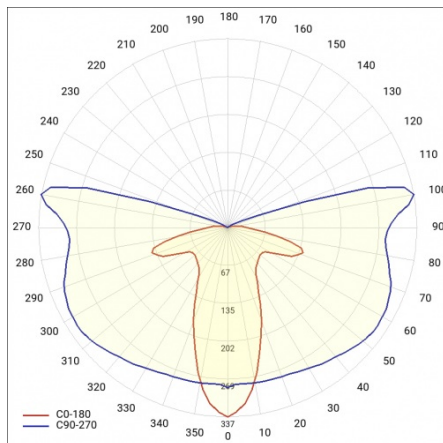

ASTRA LED BASIC 7800LM 857 IP66 I KL. SP10KV 64W

PODROBNÁ PRODUKTOVÁ KARTA

TABULKA TECHNICKÝCH PARAMETRŮ

Index:	664748	Rozměry (V/Š/H/V) [mm]:	640/113/233
Jmenovitý výkon svítidla [W]:	64	Instalační rozměry [mm]:	ø60
Typ kategorie:	ulice a silnice	Odolnost proti nárazu:	IK08
Teplota barvy [K]:	5700	Stupeň těsnosti:	IP66
Zdroj světla:	LED modul	Montážní verze:	strana, nahoře
Světelný tok svítidla [lm]:	7800	Nastavení úhlu sklonu [°]:	od -5 do +15
Typ difuzoru:	lentikulární matrice	Boční plocha (SCx) [m2]:	0.018
Světelná účinnost svítidla [lm/W]:	151	Provozní teplota [°C]:	od -15 do +35
Energetická třída:	D	Životnost LED L90B10 [h] [h]:	36000
Třída ochrany:	I	Dodatečná ochrana:	10
Index podání barev (Ra):	>80	Čistá hmotnost [kg]:	1.900
SDCM:	≤ 3	Typ kabelu:	H07RN-F
Účinník:	0.93	Délka vodiče [m]:	0.50
Materiál difuzoru:	PC	Certifikát CE:	273/2023
Materiál optiky:	PC	Manuál:	Download PDF
Optika:	lentikulární matrice	Záruka Export [roky]:	5
Materiál karoserie:	PP 35 % GF	Certifikace ENEC:	0323/ENEC/23
Barva těla:	šedá	Přik LDT:	Download

SVĚTELNÁ KŘÍVKVA