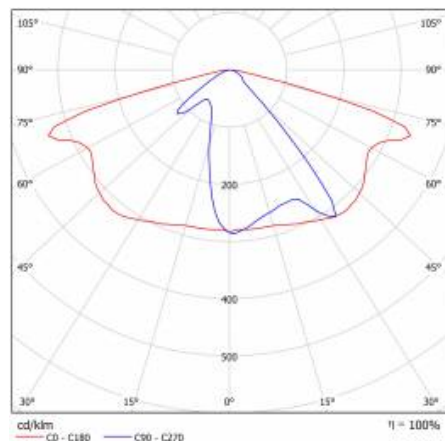

ASTRA LED BASIC 7800LM 857 IP66 I KL. SP10KV 64W

PODROBNÁ PRODUKTOVÁ KARTA

TABULKA TECHNICKÝCH PARAMETRŮ

Index:	664748	Rozměry (V/Š/H/V) [mm]:	640/113/233
Typ kategorie:	ulice a silnice	Instalační rozměry [mm]:	ø60
Zdroj světla:	LED modul	Odolnost proti nárazu:	IK08
Jmenovitý výkon svítidla [W]:	64	Stupeň těsnosti:	IP66
Světelný tok svítidla [lm]:	7800	Montážní verze:	strana, nahoře
Světelná účinnost svítidla [lm/W]:	151	Nastavení úhlu sklonu [°]:	od -5 do +15
Energetická třída:	D	Boční plocha (SCx) [m2].:	0.018
Třída ochrany:	I	Provozní teplota [°C]:	od -15 do +35
Teplota barvy [K]:	5700	Životnost LED L90B10 [h] [h]:	36000
Index podání barev (Ra):	>80	Dodatečná ochrana:	10
SDCM:	≤ 3	Čistá hmotnost [kg]:	1.900
Účinnost:	0.93	Typ kabelu:	H07RN-F
Materiál difuzoru:	PC	Délka vodiče [m]:	0.50
Typ difuzoru:	lentikulární matrice	Certifikát CE:	273/2023
Materiál optiky:	PC	Manuál:	Download PDF
Optika:	lentikulární matrice	Záruka Export [roky]:	5
Materiál karoserie:	PP 35 % GF	Certifikace ENEC:	0323/ENEC/23
Barva těla:	šedá		

SVĚTELNÁ KŘIVKA