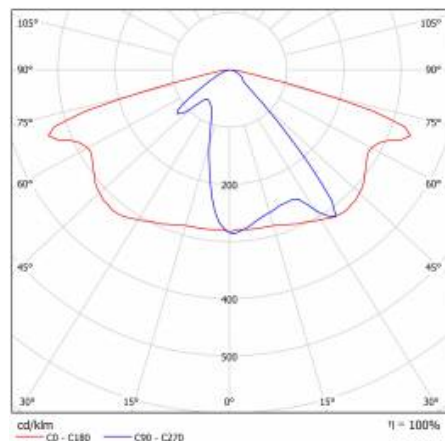

ASTRA LED BASIC 7800LM 857 IP66 I KL. SP10KV 64W

PODROBNÁ PRODUKTOVÁ KARTA

TABULKA TECHNICKÝCH PARAMETRŮ

Index:	664748	Rozměry (V/Š/H/V) [mm]:	640/113/233
Typ kategorie:	ulice a silnice	Instalační rozměry [mm]:	ø60
Zdroj světla:	LED modul	Odolnost proti nárazu:	IK08
Jmenovitý výkon svítidla [W]:	64	Stupeň těsnosti:	IP66
Světelný tok svítidla [lm]:	7800	Montážní verze:	strana, nahoře
Světelná účinnost svítidla [lm/W]:	151	Nastavení úhlu světla [°]:	od -5 do +15
Energetická třída:	D	Boční plocha (SCx) [m2].:	0.018
Třída ochrany:	I	Provozní teplota [°C]:	od -15 do +35
Teplota barvy [K]:	5700	Životnost LED L90B10 [h] [h]:	36000
Index podání barev (Ra):	>80	Dodatečná ochrana:	10
SDCM:	≤ 3	Čistá hmotnost [kg]:	1.900
Účinnost:	0.93	Typ kabelu:	H07RN-F
Materiál difuzoru:	PC	Délka vodiče [m]:	0.50
Typ difuzoru:	lentikulární matrice	Certifikát CE:	273/2023
Materiál optiky:	PC	Manuál:	Download PDF
Optika:	lentikulární matrice	Záruka Export [roky]:	5
Materiál karoserie:	PP 35 % GF	Certifikace ENEC:	0323/ENEC/23
Barva těla:	šedá		

SVĚTELNÁ KŘIVKA