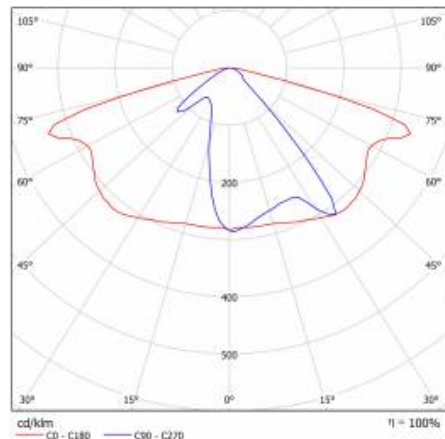

ASTRA LED BASIC 7800LM 840 IP66 I KL. SP10KV 64W

PODROBNÁ PRODUKTOVÁ KARTA

TABULKA TECHNICKÝCH PARAMETRŮ

Index:	664762	Rozměry (V/Š/H/V) [mm]:	640/113/233
Typ kategorie:	ulice a silnice	Instalační rozměry [mm]:	ø60
Zdroj světla:	LED modul	Odolnost proti nárazu:	IK08
Jmenovitý výkon svítidla [W]:	64	Stupeň těsnosti:	IP66
Světelný tok svítidla [lm]:	7800	Montážní verze:	strana, nahoře
Světelná účinnost svítidla [lm/W]:	151	Nastavení úhlu sklonu [°]:	od -5 do +15
Energetická třída:	D	Boční plocha (SCx) [m2].:	0.018
Třída ochrany:	I	Provozní teplota [°C]:	od -15 do +35
Teplota barvy [K]:	4000	Životnost LED L90B10 [h] [h]:	36000
Index podání barev (Ra):	>80	Dodatečná ochrana:	10
SDCM:	≤ 3	Čistá hmotnost [kg]:	1.900
Účinnost:	0.93	Typ kabelu:	H07RN-F
Materiál difuzoru:	PC	Délka vodiče [m]:	0.50
Typ difuzoru:	lentikulární matrice	Certifikát CE:	273/2023
Materiál optiky:	PC	Manuál:	Download PDF
Optika:	lentikulární matrice	Záruka Export [roky]:	5
Materiál karoserie:	PP 35 % GF	Certifikace ENEC:	0323/ENEC/23
Barva těla:	šedá		

SVĚTELNÁ KŘIVKA