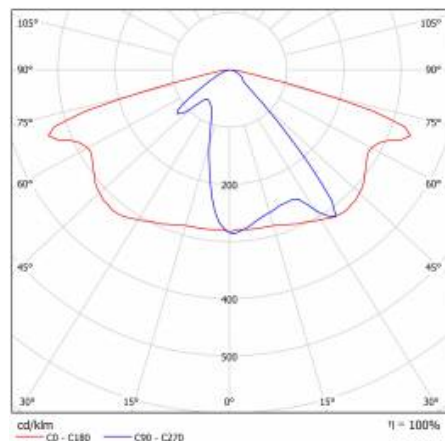

ASTRA LED BASIC 7800LM 840 IP66 I KL. SP10KV 64W

PODROBNÁ PRODUKTOVÁ KARTA

TABULKA TECHNICKÝCH PARAMETRŮ

Index:	664762	Rozměry (V/Š/H/V) [mm]:	640/113/233
Typ kategorie:	ulice a silnice	Instalační rozměry [mm]:	ø60
Zdroj světla:	LED modul	Odolnost proti nárazu:	IK08
Jmenovitý výkon svítidla [W]:	64	Stupeň těsnosti:	IP66
Světelný tok svítidla [lm]:	7800	Montážní verze:	strana, nahoře
Světelná účinnost svítidla [lm/W]:	151	Nastavení úhlu světla [°]:	od -5 do +15
Energetická třída:	D	Boční plocha (SCx) [m2].:	0.018
Třída ochrany:	I	Provozní teplota [°C]:	od -15 do +35
Teplota barvy [K]:	4000	Životnost LED L90B10 [h] [h]:	36000
Index podání barev (Ra):	>80	Dodatečná ochrana:	10
SDCM:	≤ 3	Čistá hmotnost [kg]:	1.900
Účinnost:	0.93	Typ kabelu:	H07RN-F
Materiál difuzoru:	PC	Délka vodiče [m]:	0.50
Typ difuzoru:	lentikulární matrice	Certifikát CE:	273/2023
Materiál optiky:	PC	Manuál:	Download PDF
Optika:	lentikulární matrice	Záruka Export [roky]:	5
Materiál karoserie:	PP 35 % GF	Certifikace ENEC:	0323/ENEC/23
Barva těla:	šedá		

SVĚTELNÁ KŘIVKA