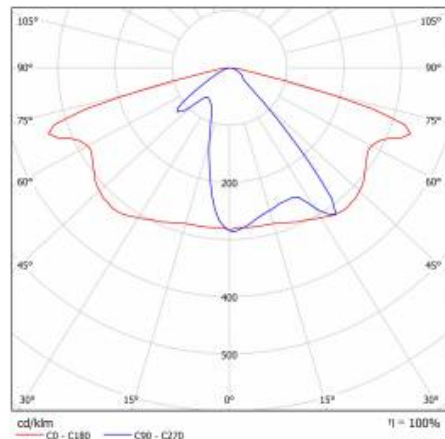

ASTRA LED BASIC 6500LM 857 IP66 I KL. SP10KV 51W

PODROBNÁ PRODUKTOVÁ KARTA

TABULKA TECHNICKÝCH PARAMETRŮ

Index:	664724	Rozměry (V/Š/H/V) [mm]:	640/113/233
Typ kategorie:	ulice a silnice	Instalační rozměry [mm]:	ø60
Zdroj světla:	LED modul	Odolnost proti nárazu:	IK08
Jmenovitý výkon svítidla [W]:	51	Stupeň těsnosti:	IP66
Světelný tok svítidla [lm]:	6500	Montážní verze:	strana, nahoře
Světelná účinnost svítidla [lm/W]:	153	Nastavení úhlu sklonu [°]:	od -5 do +15
Energetická třída:	D	Boční plocha (SCx) [m2].:	0.018
Třída ochrany:	I	Provozní teplota [°C]:	od -15 do +35
Teplota barvy [K]:	5700	Životnost LED L90B10 [h] [h]:	36000
Index podání barev (Ra):	>80	Dodatečná ochrana:	10
SDCM:	≤ 3	Čistá hmotnost [kg]:	1.900
Účinnost:	0.93	Typ kabelu:	H07RN-F
Materiál difuzoru:	PC	Délka vodiče [m]:	0.50
Typ difuzoru:	lentikulární matrice	Certifikát CE:	273/2023
Materiál optiky:	PC	Manuál:	Download PDF
Optika:	lentikulární matrice	Záruka Export [roky]:	5
Materiál karoserie:	PP 35 % GF	Certifikace ENEC:	0323/ENEC/23
Barva těla:	šedá		

SVĚTELNÁ KŘIVKA